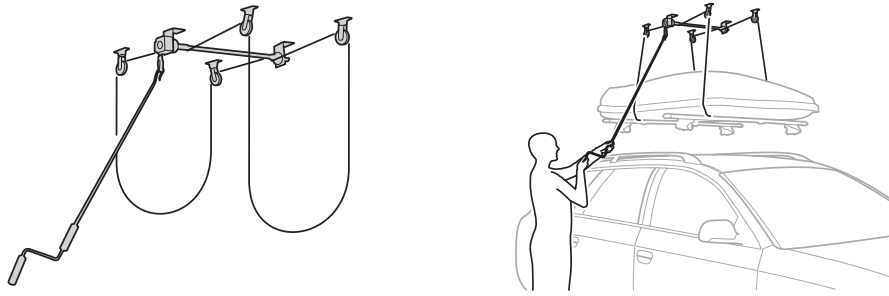

Thule T-track adapter

696500 → 24x30 mm

697500 → 20x27 mm

i

Thule Box Ski Carrier adapter

694900

**i** Thule Boxlift

**571000**

**Excellence XT: 28 kg**

**Max 75 kg**