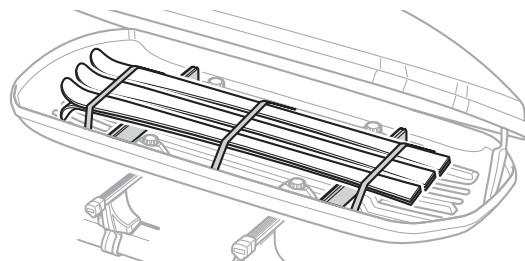

Thule T-track adapter

696500 → 24x30 mm

697500 → 20x27 mm

i

Thule Box Ski Carrier adapter

694900

**i** Thule Boxlift

**571000**

**Excellence XT: 28 kg**

**Max 75 kg**