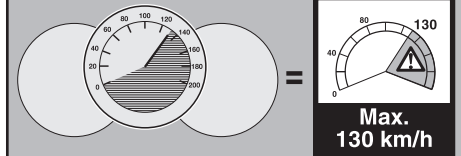

**Excellence XT: 28 kg**

**Max 75 kg**