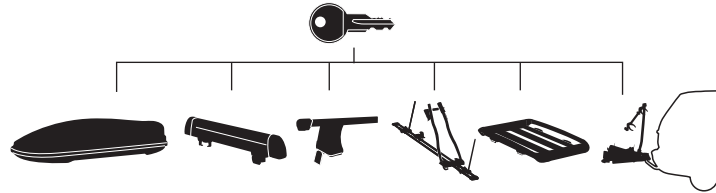

Thule One-Key System

- **544** (x4)
- **596** (x6)
- **588** (x8)
- **452** (x12)

1 	2 	3 	4
5 	6 	7 	8