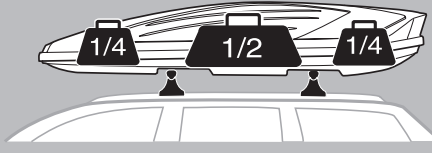

Thule T-track adapter

696500 → 24x30 mm

697500 → 20x27 mm

i

Thule Box Ski Carrier adapter

694900

**i** Thule Boxlift

**571000**

**Excellence XT: 28 kg**

**Max 75 kg**