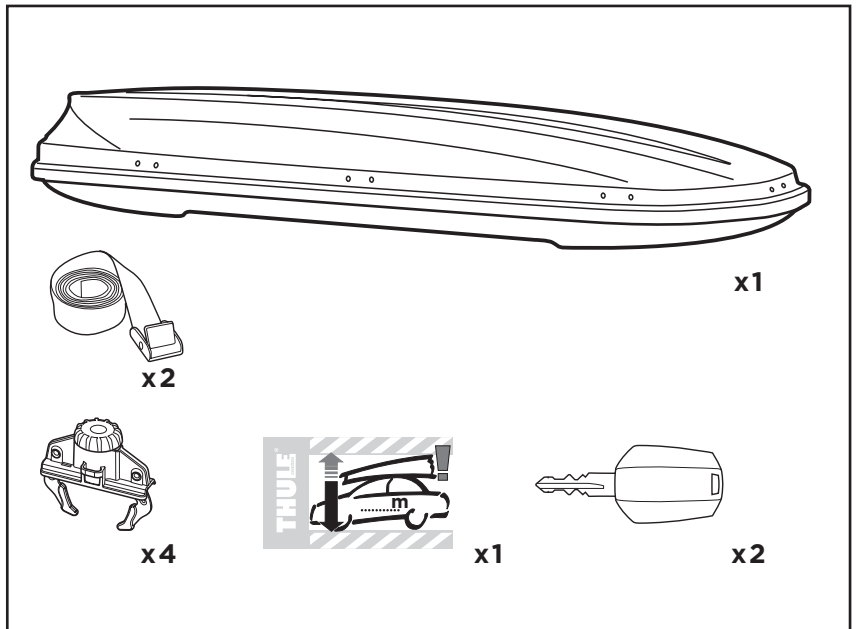

Thule Pacific

> Instructions

1

i Thule T-track adapter

696400

697400

Pacific 100
Min 515 mm
Max 925 mm

Pacific 200, 500,
600, 700, 780
Min 545 mm
Max 955 mm