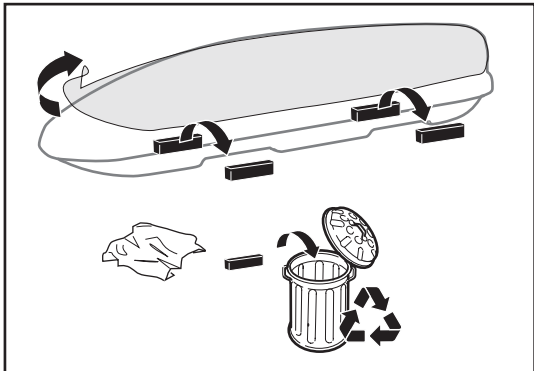

Thule Pacific

> Instructions

1

i Thule T-track adapter

696400

697400

Pacific 100
Min 515 mm
Max 925 mm

Pacific 200, 500,
600, 700, 780
Min 545 mm
Max 955 mm