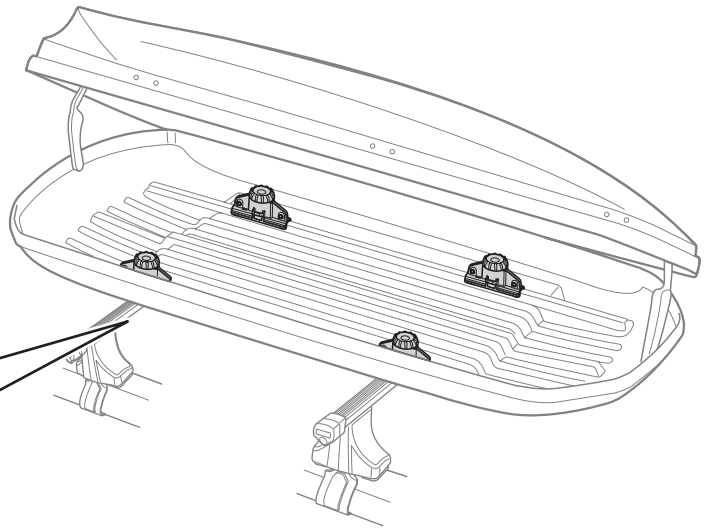

Thule Pacific

> Instructions

1

i Thule T-track adapter

696400

697400

Pacific 100
Min 515 mm
Max 925 mm

Pacific 200, 500,
600, 700, 780
Min 545 mm
Max 955 mm

2

3

4

5

x2

6

7

i Thule T-track adapter