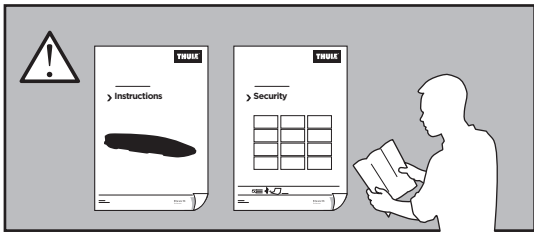

Thule Pacific

> Instructions

1

i Thule T-track adapter

696400

697400

Pacific 100
Min 515 mm
Max 925 mm

Pacific 200, 500,
600, 700, 780
Min 545 mm
Max 955 mm