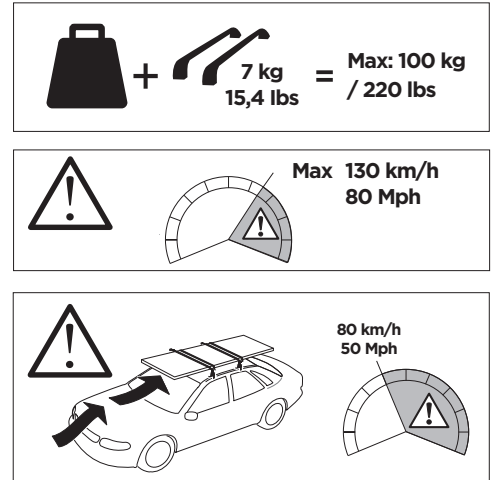

1

Kit 187014

FIAT Talento, 4-dr Van, 16-
FIAT Talento, 5-dr Bus, 16-
NISSAN NV300, 4-dr Van, 16-
NISSAN NV300, 5-dr Bus, 16-
OPEL Vivaro, 4-dr Van, 15-19

OPEL Vivaro, 5-dr Bus, 15-19
RENAULT Trafic, 4-dr Van, 15-
RENAULT Trafic, 5-dr Bus, 15-
VAUXHALL Vivaro, 4-dr Van, 15-19
VAUXHALL Vivaro, 5-dr Bus, 15-19

ISO 11154-E

This kit is only for vehicles with fixpoint mounting.