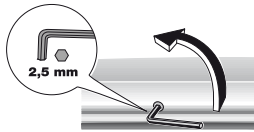

1111 mm

1

2

VW Touran, 5-dr MPV, 03-

Y inch

Y mm

42 3/8"

1076 mm

4

VW Touran, 5-dr MPV, 03-

5

	X mm	Y mm	X inch	Y inch
VW Touran, 5-dr MPV, 03-	400 mm	770 mm	15 ³ / ₄ "	30 ³ / ₈ "

GB/US Tighten alternately

D Die Schrauben abwechselnd anziehen

F Serrer alternativement chaque côté