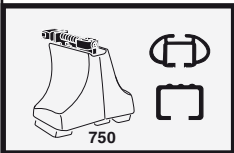

6

480R/754

480