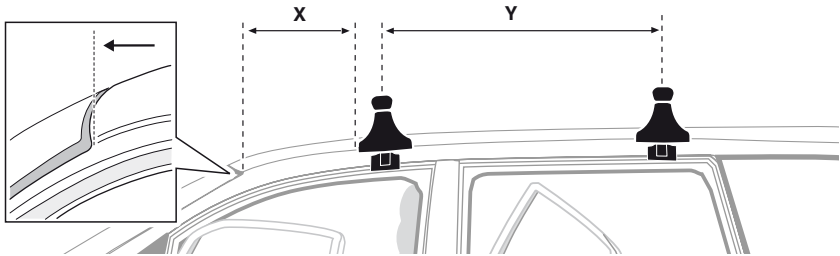

4

VW Touran, 5-dr MPV, 03-

5

	X mm	Y mm	X inch	Y inch
VW Touran, 5-dr MPV, 03-	400 mm	770 mm	15 ³ / ₄ "	30 ³ / ₈ "

GB/US Tighten alternately

D Die Schrauben abwechselnd anziehen

F Serrer alternativement chaque côté