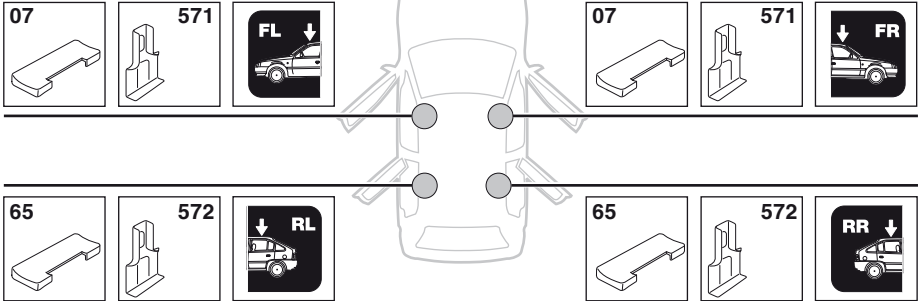

1111 mm

1

2

VW Touran, 5-dr MPV, 03-

Y inch

Y mm

42 3/8"

1076 mm

4

VW Touran, 5-dr MPV, 03-

5

	X mm	Y mm	X inch	Y inch
VW Touran, 5-dr MPV, 03-	400 mm	770 mm	15 ³ / ₄ "	30 ³ / ₈ "

GB/US Tighten alternately

D Die Schrauben abwechselnd anziehen

F Serrer alternativement chaque côté