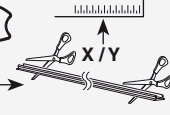

3

754

750

1

2

VW Touran, 5-dr MPV, 03-

X

46

1

2

VW Touran, 5-dr MPV, 03-

Y

42,5

480R

480

1

2

VW Touran, 5-dr MPV, 03-

X inch

X mm

43 3/4"

1111 mm

1

2

VW Touran, 5-dr MPV, 03-

Y inch

Y mm

42 3/8"

1076 mm