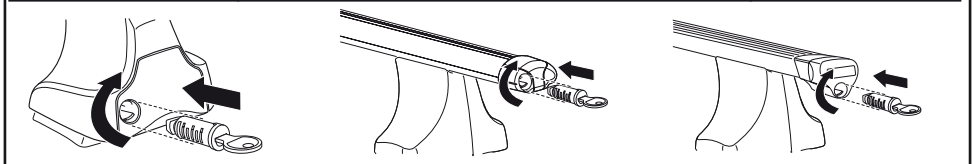

6

480R/754

480

THULE
SWEDEN
**ONE
KEY
SYSTEM**

- 544 (x4)
- 596 (x6)
- 588 (x8)
- NA 510 (x10)
- EUR 452 (x12)
- ASIA

WW ▶ Thule Sweden AB, Box 69, 330 33 Hillerstorp, SWEDEN
NA ▶ Thule Inc., 42 Silvermine Road, Seymour, Connecticut 06483, USA