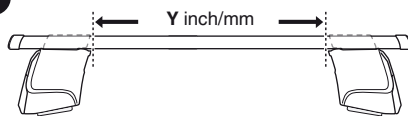

480R

480

1

2

VW Touran, 5-dr MPV, 03-

X inch

X mm

43 3/4"

1111 mm

1

2

VW Touran, 5-dr MPV, 03-

Y inch

Y mm

42 3/8"

1076 mm

4

VW Touran, 5-dr MPV, 03-

5

	X mm	Y mm	X inch	Y inch
VW Touran, 5-dr MPV, 03-	400 mm	770 mm	15 ³ / ₄ "	30 ³ / ₈ "

GB/US Tighten alternately

D Die Schrauben abwechselnd anziehen

F Serrer alternativement chaque côté