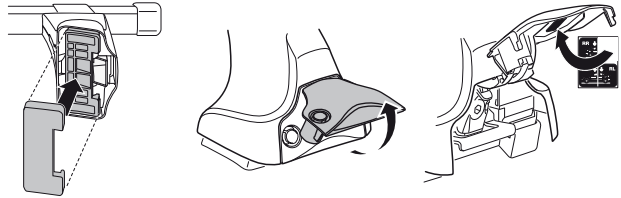

1111 mm

1

2

VW Touran, 5-dr MPV, 03-

Y inch

Y mm

42 3/8"

1076 mm

4

VW Touran, 5-dr MPV, 03-

5

	X mm	Y mm	X inch	Y inch
VW Touran, 5-dr MPV, 03-	400 mm	770 mm	15 ³ / ₄ "	30 ³ / ₈ "

GB/US Tighten alternately

D Die Schrauben abwechselnd anziehen

F Serrer alternativement chaque côté