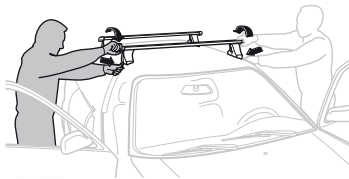

4

VW Touran, 5-dr MPV, 03-

5

	X mm	Y mm	X inch	Y inch
VW Touran, 5-dr MPV, 03-	400 mm	770 mm	15 ³ / ₄ "	30 ³ / ₈ "

GB/US Tighten alternately

D Die Schrauben abwechselnd anziehen

F Serrer alternativement chaque côté