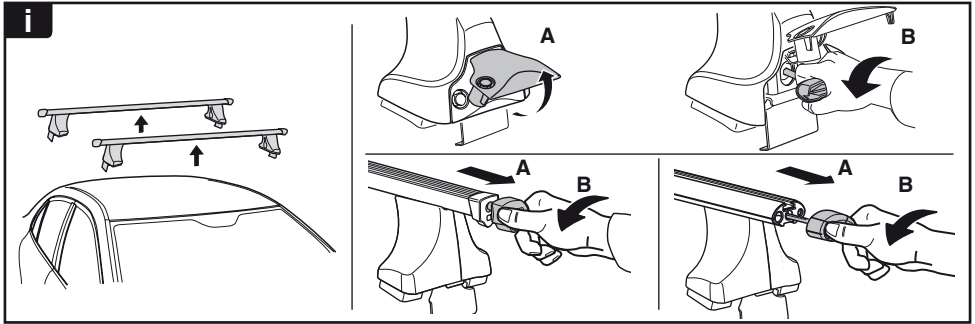

6

480R/754

480

THULE
SWEDEN
**ONE
KEY
SYSTEM**

- 544 (x4)
- 596 (x6)
- 588 (x8)
- NA 510 (x10)
- EUR 452 (x12)
- ASIA

WW ▶ Thule Sweden AB, Box 69, 330 33 Hillerstorp, SWEDEN
NA ▶ Thule Inc., 42 Silvermine Road, Seymour, Connecticut 06483, USA