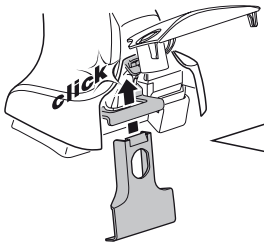

4

VW Touran, 5-dr MPV, 03-

5

	X mm	Y mm	X inch	Y inch
VW Touran, 5-dr MPV, 03-	400 mm	770 mm	15 ³ / ₄ "	30 ³ / ₈ "

GB/US Tighten alternately

D Die Schrauben abwechselnd anziehen

F Serrer alternativement chaque côté