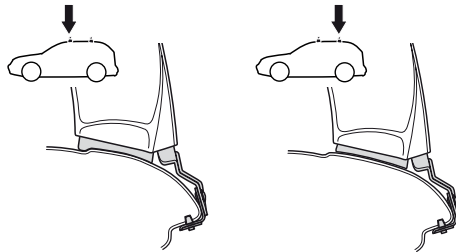

4

VW Touran, 5-dr MPV, 03-

5

	X mm	Y mm	X inch	Y inch
VW Touran, 5-dr MPV, 03-	400 mm	770 mm	15 ³ / ₄ "	30 ³ / ₈ "

GB/US Tighten alternately

D Die Schrauben abwechselnd anziehen

F Serrer alternativement chaque côté