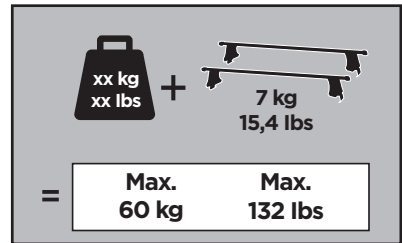

ISO 11154-E

141748

C.20140228
519-1748-02

Bring your life
thule.com