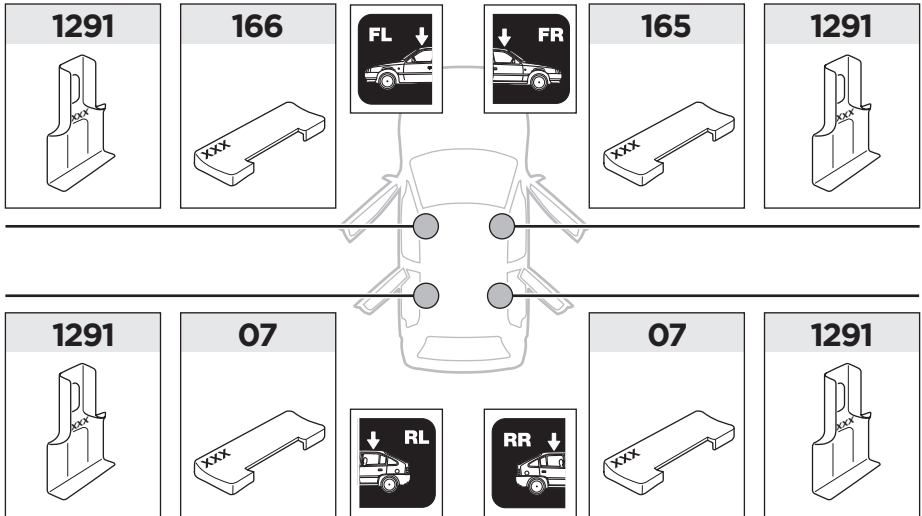

07 x2 ▶

165 x1 ▶

166 x1 ▶

◀ 1291 x4

x1

x1

1

	X (scale)	X (mm)	X (inch)
AUDI A3, 4-dr Sedan, 13- / *14-	38	1031	40 ⁵ / ₈

	Y (scale)	Y (mm)	Y (inch)
AUDI A3, 4-dr Sedan, 13- / *14-	34,5	996	39 ¹ / ₄

2

AUDI A3, 4-dr Sedan, 13- / *14-

3

	W (mm)	Z (mm)	W (inch)	Z (inch)
AUDI A3, 4-dr Sedan, 13- / *14-	255	722	10	29 ³ / ₈