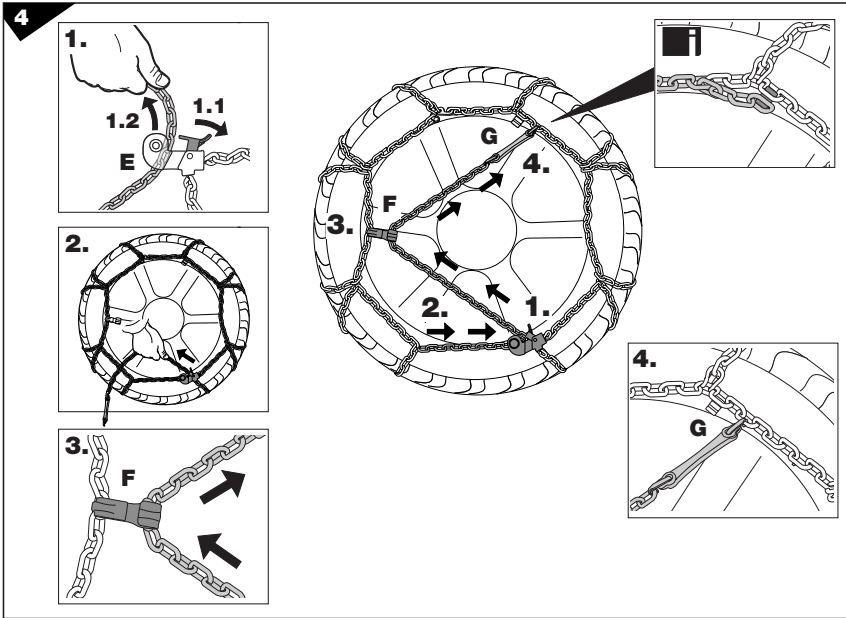

instructions

19 800 378

OPTIONAL

OPTIONAL

i INSTRUCTIONS AND RECOMMENDATIONS FOR USE

Thule S.p.A. Viale Lombardia, 8
23847 Molteno - ITALY
www.thule.com