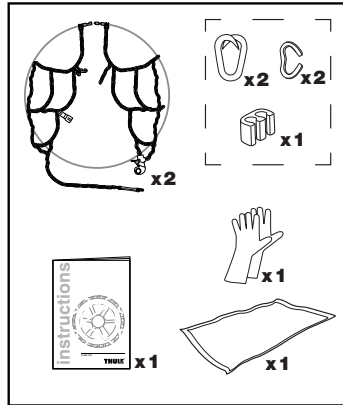

instructions

19 800 378

OPTIONAL

OPTIONAL

i INSTRUCTIONS AND RECOMMENDATIONS FOR USE

Thule S.p.A. Viale Lombardia, 8
23847 Molteno - ITALY
www.thule.com