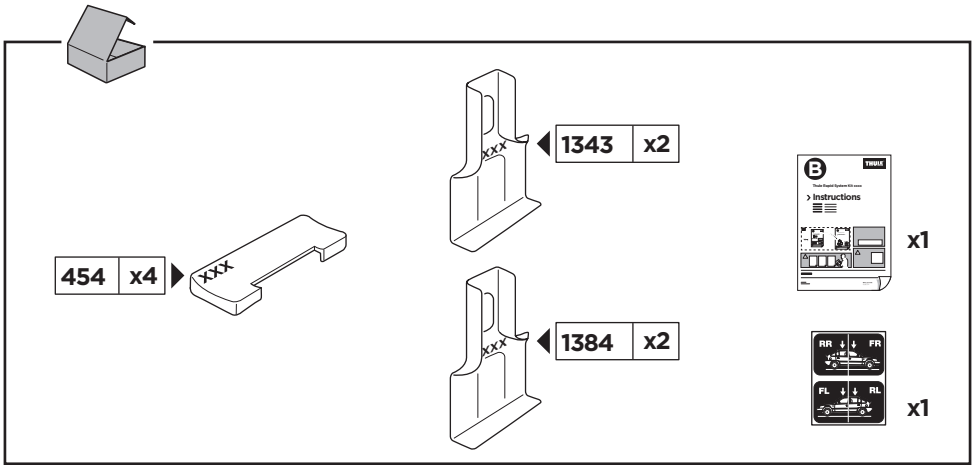

Thule Rapid System Kit 1831

> Instructions

BMW 2-Series Gran Tourer, 5-dr MPV, 15-

ISO 11154-E

141831
C.20160419
519-1831-01

Bring your life
thule.com

1

	X (scale)	X (mm)	X (inch)
BMW 2-Series Gran Tourer, 5-dr MPV, 15-	34,5	996	39 1/4

	Y (scale)	Y (mm)	Y (inch)
BMW 2-Series Gran Tourer, 5-dr MPV, 15-	31,5	966	38

2

BMW 2-Series Gran Tourer, 5-dr MPV, 15-

3

	W (mm)	Z (mm)	W (inch)	Z (inch)
BMW 2-Series Gran Tourer, 5-dr MPV, 15-	470	700	18 1/2	27 1/2