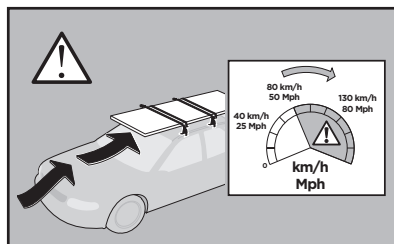

Thule Rapid System Kit 1831

> Instructions

BMW 2-Series Gran Tourer, 5-dr MPV, 15-

ISO 11154-E

141831
C.20160419
519-1831-01

Bring your life
thule.com

1

	X (scale)	X (mm)	X (inch)
BMW 2-Series Gran Tourer, 5-dr MPV, 15-	34,5	996	39 1/4

	Y (scale)	Y (mm)	Y (inch)
BMW 2-Series Gran Tourer, 5-dr MPV, 15-	31,5	966	38

2

BMW 2-Series Gran Tourer, 5-dr MPV, 15-

3

	W (mm)	Z (mm)	W (inch)	Z (inch)
BMW 2-Series Gran Tourer, 5-dr MPV, 15-	470	700	18 1/2	27 1/2