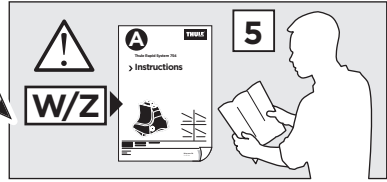

Thule Rapid System Kit 1831

> Instructions

BMW 2-Series Gran Tourer, 5-dr MPV, 15-

ISO 11154-E

141831
C.20160419
519-1831-01

Bring your life
thule.com

1

	X (scale)	X (mm)	X (inch)
BMW 2-Series Gran Tourer, 5-dr MPV, 15-	34,5	996	39 1/4

	Y (scale)	Y (mm)	Y (inch)
BMW 2-Series Gran Tourer, 5-dr MPV, 15-	31,5	966	38

2

BMW 2-Series Gran Tourer, 5-dr MPV, 15-

3

	W (mm)	Z (mm)	W (inch)	Z (inch)
BMW 2-Series Gran Tourer, 5-dr MPV, 15-	470	700	18 1/2	27 1/2