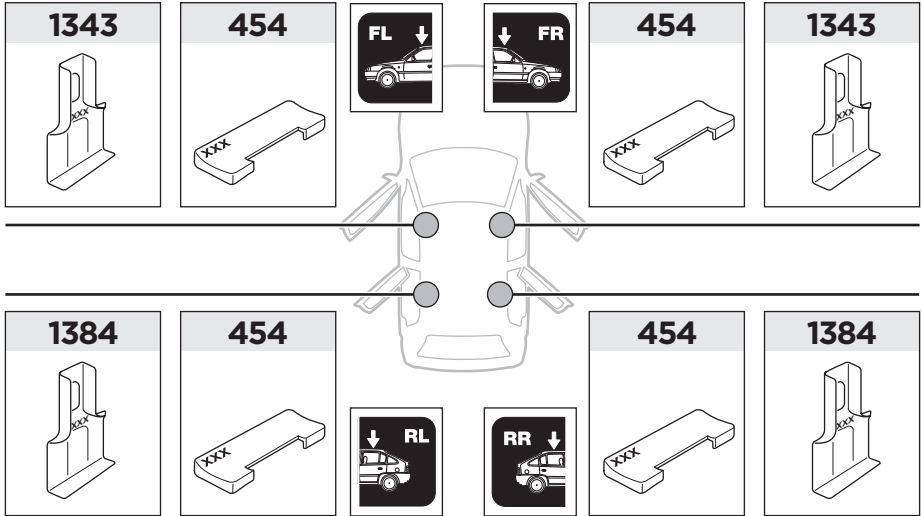

Thule Rapid System Kit 1831

> Instructions

BMW 2-Series Gran Tourer, 5-dr MPV, 15-

ISO 11154-E

141831
C.20160419
519-1831-01

Bring your life
thule.com

1

	X (scale)	X (mm)	X (inch)
BMW 2-Series Gran Tourer, 5-dr MPV, 15-	34,5	996	39 1/4

	Y (scale)	Y (mm)	Y (inch)
BMW 2-Series Gran Tourer, 5-dr MPV, 15-	31,5	966	38

2

BMW 2-Series Gran Tourer, 5-dr MPV, 15-

3

	W (mm)	Z (mm)	W (inch)	Z (inch)
BMW 2-Series Gran Tourer, 5-dr MPV, 15-	470	700	18 1/2	27 1/2