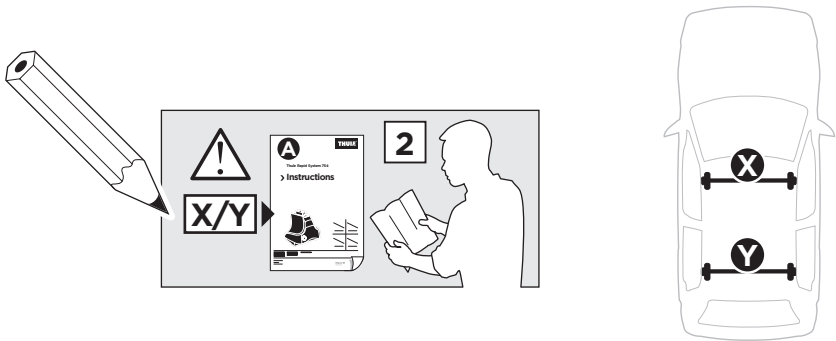

Thule Rapid System Kit 1831

> Instructions

BMW 2-Series Gran Tourer, 5-dr MPV, 15-

ISO 11154-E

141831
C.20160419
519-1831-01

Bring your life
thule.com

1

	X (scale)	X (mm)	X (inch)
BMW 2-Series Gran Tourer, 5-dr MPV, 15-	34,5	996	39 1/4

	Y (scale)	Y (mm)	Y (inch)
BMW 2-Series Gran Tourer, 5-dr MPV, 15-	31,5	966	38

2

BMW 2-Series Gran Tourer, 5-dr MPV, 15-

3

	W (mm)	Z (mm)	W (inch)	Z (inch)
BMW 2-Series Gran Tourer, 5-dr MPV, 15-	470	700	18 1/2	27 1/2