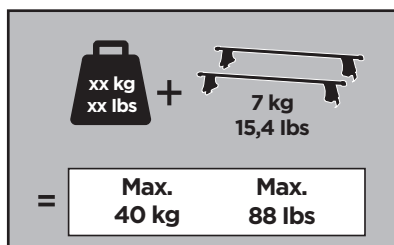

Thule Rapid System Kit 1831

> Instructions

BMW 2-Series Gran Tourer, 5-dr MPV, 15-

ISO 11154-E

141831
C.20160419
519-1831-01

Bring your life
thule.com

1

	X (scale)	X (mm)	X (inch)
BMW 2-Series Gran Tourer, 5-dr MPV, 15-	34,5	996	39 1/4

	Y (scale)	Y (mm)	Y (inch)
BMW 2-Series Gran Tourer, 5-dr MPV, 15-	31,5	966	38

2

BMW 2-Series Gran Tourer, 5-dr MPV, 15-

3

	W (mm)	Z (mm)	W (inch)	Z (inch)
BMW 2-Series Gran Tourer, 5-dr MPV, 15-	470	700	18 1/2	27 1/2