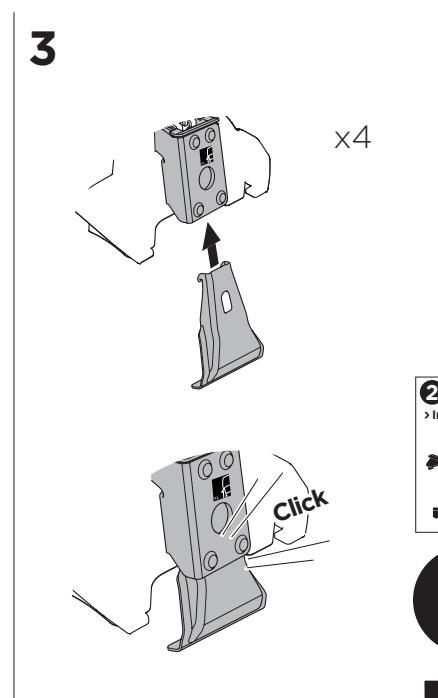

## Kit 5018

PEUGEOT 308, 5-dr Hatchback, 14-  
PEUGEOT 308 SW, 5-dr Estate, 14-

ISO 11154-E

THULE WingBar Evo            THULE WingBar Edge            THULE WingBar            THULE SquareBar	Evo X (scale)	Edge X (scale)
PEUGEOT 308, 5-dr Hatchback, 14-	41	0
PEUGEOT 308 SW, 5-dr Estate, 14-	41	0