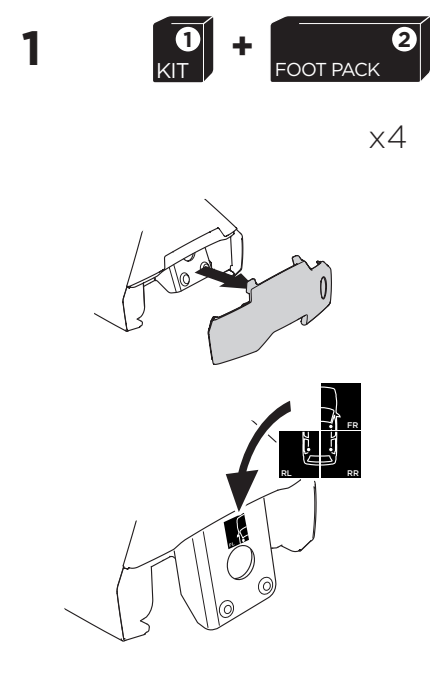

## Kit 5018

PEUGEOT 308, 5-dr Hatchback, 14-  
PEUGEOT 308 SW, 5-dr Estate, 14-

ISO 11154-E

THULE WingBar Evo            THULE WingBar Edge            THULE WingBar            THULE SquareBar	Evo X (scale)	Edge X (scale)
PEUGEOT 308, 5-dr Hatchback, 14-	41	0
PEUGEOT 308 SW, 5-dr Estate, 14-	41	0