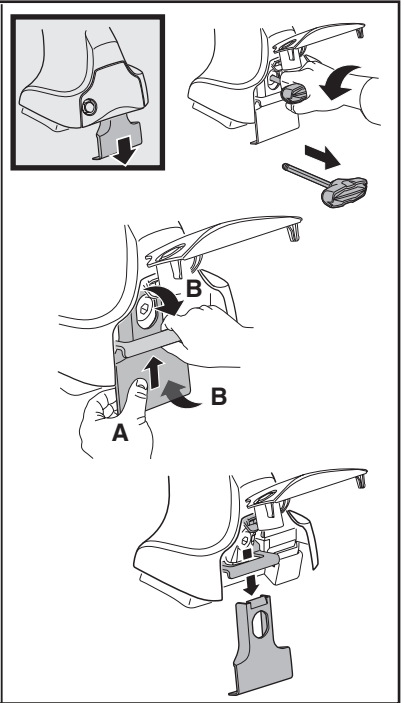

中文 交替拧紧

한국어 번갈아 가며 조이십시오.

日本語 交互に締め付けてください。

ไทย ชันในแบบสลับ

≈ 3 Nm

8

x1
17 mm

THULE
SWEDEN
**ONE
KEY
SYSTEM**