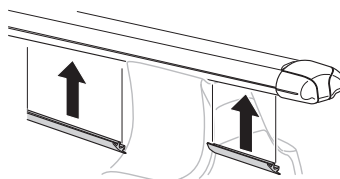

中文 交替拧紧

한국어 번갈아 가며 조이십시오.

日本語 交互に締め付けてください。

ไทย ชันในแบบสลับ

≈ 3 Nm

8

x1
17 mm

THULE
SWEDEN
**ONE
KEY
SYSTEM**