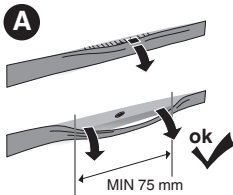

	Y inch	Y mm
NISSAN Dualis, 5-dr SUV, 07-	41 5/8"	1056 mm
NISSAN Qashqai, 5-dr SUV, 07-	41 5/8"	1056 mm

4

5

NISSAN Dualis, 5-dr SUV, 07-
NISSAN Qashqai, 5-dr SUV, 07-

6

	X mm	Y mm	X inch	Y inch
NISSAN Dualis, 5-dr SUV, 07-	370 mm	770 mm	14 5/8"	30 3/8"
NISSAN Qashqai, 5-dr SUV, 07-	370 mm	770 mm	14 5/8"	30 3/8"

7

GB/US Tighten alternately
 D Die Schrauben abwechselnd anziehen
 F Serrer alternativement chaque côté
 NL Afwisselend aan de linker- en de rechterkant aandraaien
 I Alternare il serraggio delle viti
 E Apretar alternativamente
 PT Aperte alternadamente
 S Dra åt växelvis
 FIN Kierrä vuorotellen
 EST Pinguldage vaheldumisi
 LAT Pieļieciet pamišus
 LIT Užsukinėkite pakaitomis
 PL Śruby dokręcaj naprzemiennie
 RU Затягивайте попеременно