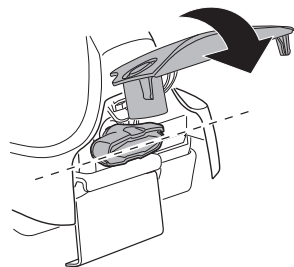

中文 交替拧紧

한국어 번갈아 가며 조이십시오.

日本語 交互に締め付けてください。

ไทย ชันในแบบสลับ

≈ 3 Nm

8

x1
17 mm

THULE
SWEDEN
**ONE
KEY
SYSTEM**