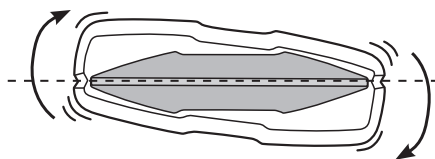

	Y inch	Y mm
NISSAN Dualis, 5-dr SUV, 07-	41 5/8"	1056 mm
NISSAN Qashqai, 5-dr SUV, 07-	41 5/8"	1056 mm

4

5

NISSAN Dualis, 5-dr SUV, 07-
NISSAN Qashqai, 5-dr SUV, 07-

6

	X mm	Y mm	X inch	Y inch
NISSAN Dualis, 5-dr SUV, 07-	370 mm	770 mm	14 5/8"	30 3/8"
NISSAN Qashqai, 5-dr SUV, 07-	370 mm	770 mm	14 5/8"	30 3/8"

7

GB/US Tighten alternately
 D Die Schrauben abwechselnd anziehen
 F Serrer alternativement chaque côté
 NL Afwisselend aan de linker- en de rechterkant aandraaien
 I Alternare il serraggio delle viti
 E Apretar alternativamente
 PT Aperte alternadamente
 S Dra åt växelvis
 FIN Kierrä vuorotellen
 EST Pinguldage vaheldumisi
 LAT Pieļieciet pamišus
 LIT Užsukinėkite pakaitomis
 PL Śruby dokręcaj naprzemiennie
 RU Затягивайте попеременно

中文 交替拧紧

한국어 번갈아 가며 조이십시오.

日本語 交互に締め付けてください。

ไทย ชันในแบบสลับ

≈ 3 Nm

8

x1
17 mm

THULE
SWEDEN
**ONE
KEY
SYSTEM**