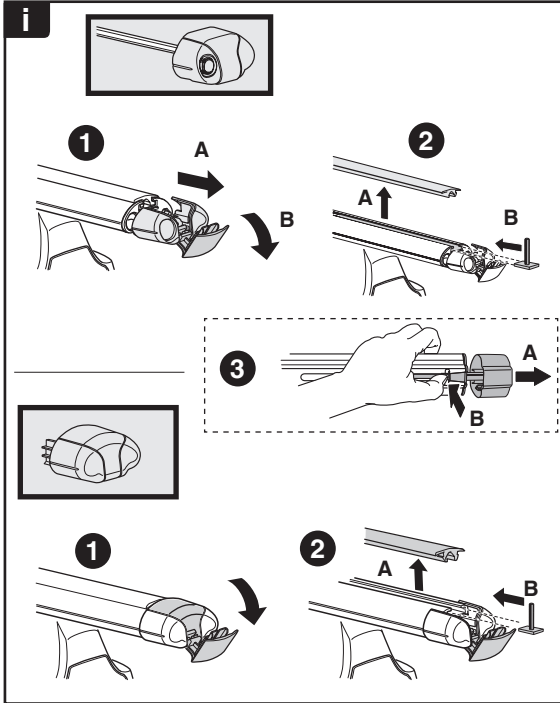

中文 交替拧紧

한국어 번갈아 가며 조이십시오.

日本語 交互に締め付けてください。

ไทย ชันในแบบสลับ

≈ 3 Nm

8

x1
17 mm

THULE
SWEDEN
**ONE
KEY
SYSTEM**