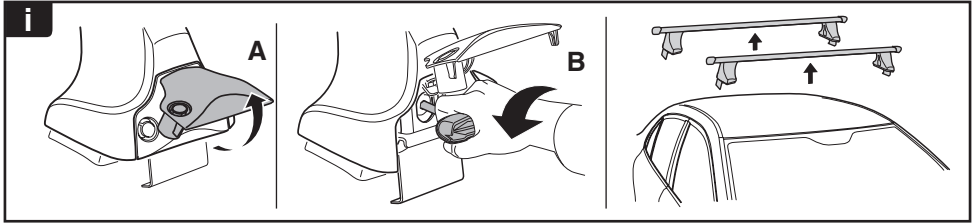

中文 交替拧紧

한국어 번갈아 가며 조이십시오.

日本語 交互に締め付けてください。

ไทย ชันในแบบสลับ

≈ 3 Nm

8

x1
17 mm

THULE
SWEDEN
**ONE
KEY
SYSTEM**