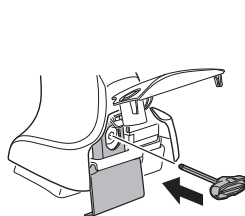

7

GB/US Tighten alternately
 D Die Schrauben abwechselnd anziehen
 F Serrer alternativement chaque côté
 NL Afwisselend aan de linker- en de rechterkant aandraaien
 I Alternare il serraggio delle viti
 E Apretar alternativamente
 PT Aperte alternadamente
 S Dra åt växelvis
 FIN Kierrä vuorotellen
 EST Pinguldage vaheldumisi
 LAT Pieļieciet pamišus
 LIT Užsukinėkite pakaitomis
 PL Śruby dokręcaj naprzemiennie
 RU Затягивайте попеременно

中文 交替拧紧

한국어 번갈아 가며 조이십시오.

日本語 交互に締め付けてください。

ไทย ชันในแบบสลับ

≈ 3 Nm

8

x1
17 mm

THULE
SWEDEN
**ONE
KEY
SYSTEM**