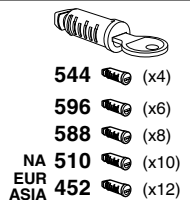

HR Samo nekoliko okreta
HU Csak néhány fordítás
GR Μόνο μερικές στροφές
TR Yalnız birkaç kez çevirm
中文 只有几个转向
한국어 두 세번만
日本語 数回転のみ
ไทย หมุนเพียงไม่กี่รอบ

3

A

B

C

D

WW ▶ Thule Sweden AB, Box 69, 330 33 Hillerstorp, SWEDEN