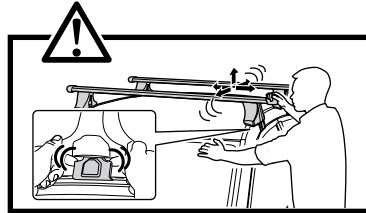

7

GB/US Tighten alternately
D Die Schrauben abwechselnd anziehen
F Serrer alternativement chaque côté
NL Afwisselend aan de linker- en de rechterkant aandraaien
I Alternare il serraggio delle viti
E Apertar alternativamente
PT Aperte alternadamente
S Dra åt växelvis
FIN Kierrä vuorotellen
EST Pinguldage vaheldumisi
LAT Pieļieciet pamišus
LIT Užsukinėkite pakaitomis
PL Śruby dokręcaj naprzemiennie
RU Затягивайте попеременно

CZ Pokręťta bagażnika dokręcaj dokręcaj naprzemiennie.
SK Dofahajte striedavo
SLO Privijajte izmenično.
HR Naizmjerno zategnite
HU Egymástól függetlenül szorítandó
GR Σφιγίγες εναλλάξ
TR Dönüşümlü sıkın

中文 交替拧紧

한국어 번갈아 가며 조이십시오.

日本語 交互に締め付けてください。

ไทย ชันในแบบสลับ

8

x1
17 mm