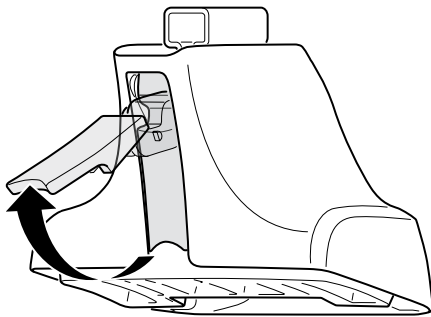

1

2

754 Rapid System
480R Rapid Traverse
(North America)

x4

x4

x4

480 Traverse
(North America)

x4