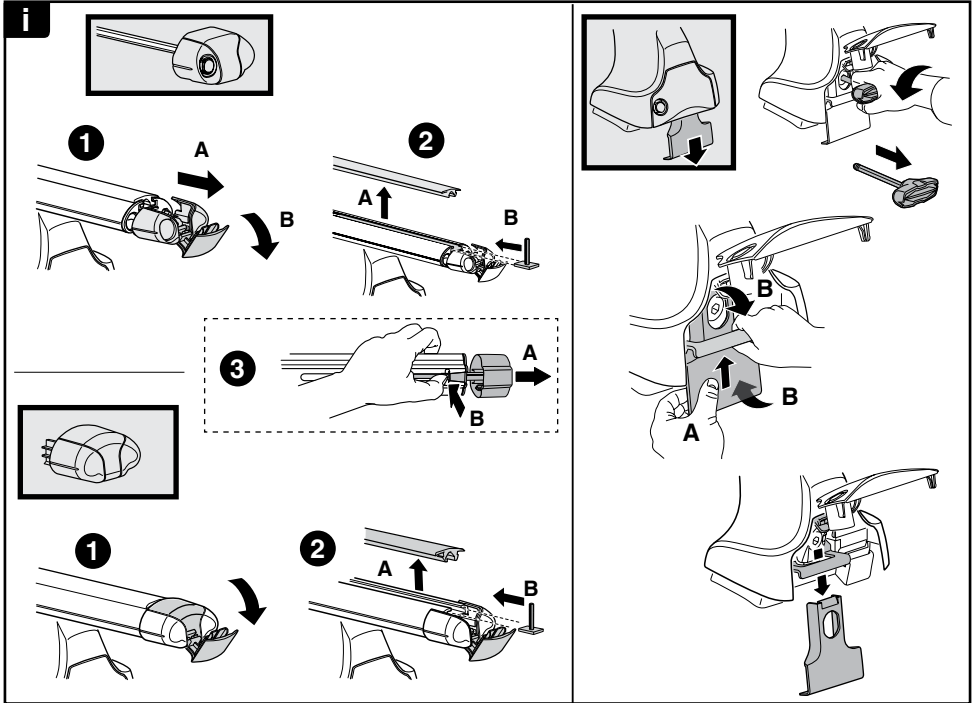

中文 交替拧紧

한국어 번갈아 가며 조이십시오.

日本語 交互に締め付けてください。

ไทย ชันในแบบสลับ

8

x1
17 mm

THULE
SWEDEN
**ONE
KEY
SYSTEM**

544 (x4)