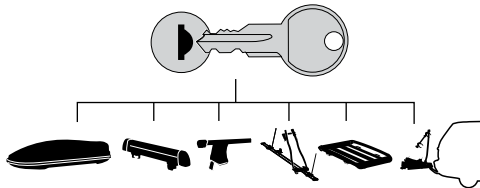

中文 交替拧紧

한국어 번갈아 가며 조이십시오.

日本語 交互に締め付けてください。

ไทย ชันในแบบสลับ

8

x1
17 mm

THULE
SWEDEN
**ONE
KEY
SYSTEM**

544 (x4)