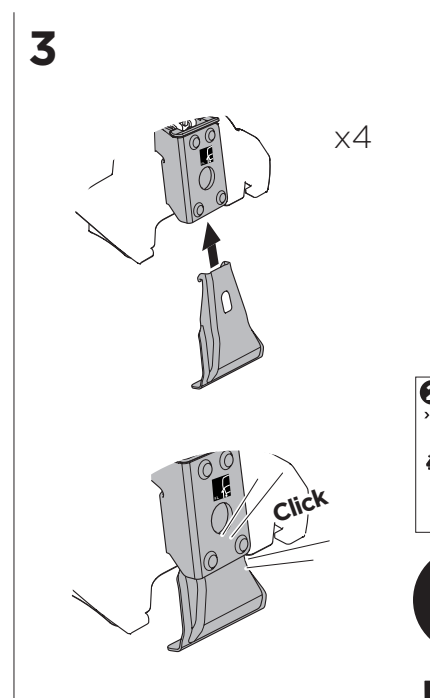

1

Kit 5067

SUBARU Impreza, 4-dr Sedan, 17-

ISO 11154-E

THULE WingBar Evo	THULE WingBar Edge	THULE WingBar	THULE SquareBar	Evo X (scale)	Edge X (scale)
SUBARU Impreza, 4-dr Sedan, 17-				44	I

THULE ProBar	THULE SlideBar	X (mm/inch)		
SUBARU Impreza, 4-dr Sedan, 17-		1091 mm / 43"		

THULE WingBar Evo	THULE WingBar Edge	THULE WingBar	THULE SquareBar	Evo Y (scale)	Edge Y (scale)
SUBARU Impreza, 4-dr Sedan, 17-				39,5	R

THULE ProBar	THULE SlideBar	Y (mm/inch)		
SUBARU Impreza, 4-dr Sedan, 17-		1046 mm / 41 1/8"		

	W (mm/inch)	Z (mm/inch)
SUBARU Impreza, 4-dr Sedan, 17-	750 mm / 29 1/2"	220 mm / 8 5/8"