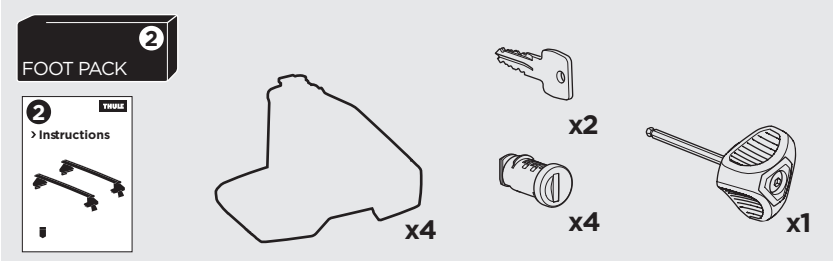

1

Kit 5067

SUBARU Impreza, 4-dr Sedan, 17-

ISO 11154-E

THULE WingBar Evo	THULE WingBar Edge	THULE WingBar	THULE SquareBar	Evo X (scale)	Edge X (scale)
SUBARU Impreza, 4-dr Sedan, 17-				44	I

THULE ProBar	THULE SlideBar	X (mm/inch)		
SUBARU Impreza, 4-dr Sedan, 17-		1091 mm / 43"		

THULE WingBar Evo	THULE WingBar Edge	THULE WingBar	THULE SquareBar	Evo Y (scale)	Edge Y (scale)
SUBARU Impreza, 4-dr Sedan, 17-				39,5	R

THULE ProBar	THULE SlideBar	Y (mm/inch)		
SUBARU Impreza, 4-dr Sedan, 17-		1046 mm / 41 1/8"		

	W (mm/inch)	Z (mm/inch)
SUBARU Impreza, 4-dr Sedan, 17-	750 mm / 29 1/2"	220 mm / 8 5/8"