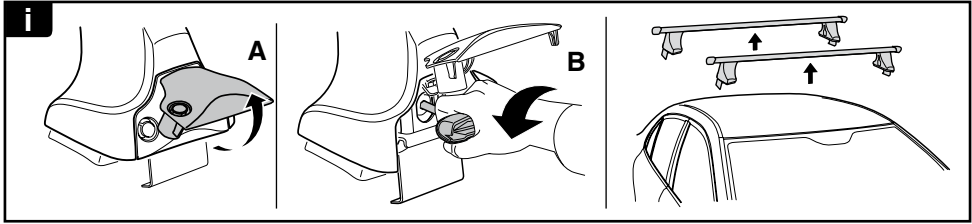

中文 交替拧紧

한국어 번갈아 가며 조이십시오.

日本語 交互に締め付けてください。

ไทย ชั้้นในแบบสลับ

≈ 3 Nm

8

x1
17 mm

THULE
SWEDEN
**ONE
KEY
SYSTEM**