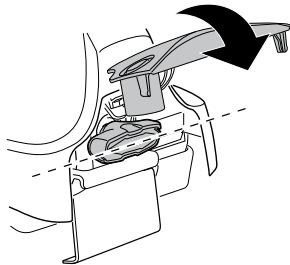

中文 交替拧紧

한국어 번갈아 가며 조이십시오.

日本語 交互に締め付けてください。

ไทย ชั้้นในแบบสลับ

≈ 3 Nm

8

x1
17 mm

THULE
SWEDEN
**ONE
KEY
SYSTEM**