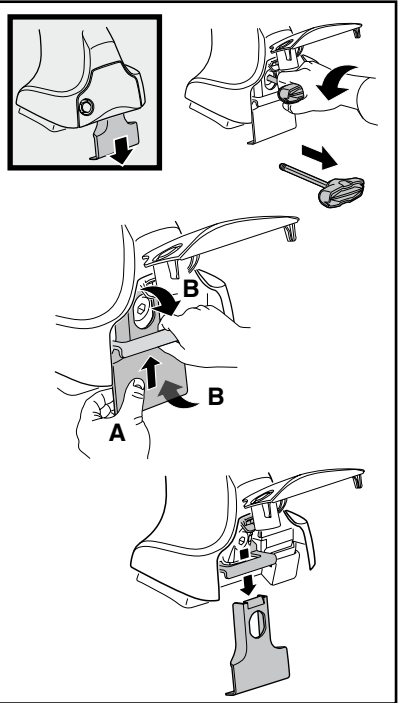

中文 交替拧紧

한국어 번갈아 가며 조이십시오.

日本語 交互に締め付けてください。

ไทย ชั้้นในแบบสลับ

≈ 3 Nm

8

x1
17 mm

THULE
SWEDEN
**ONE
KEY
SYSTEM**