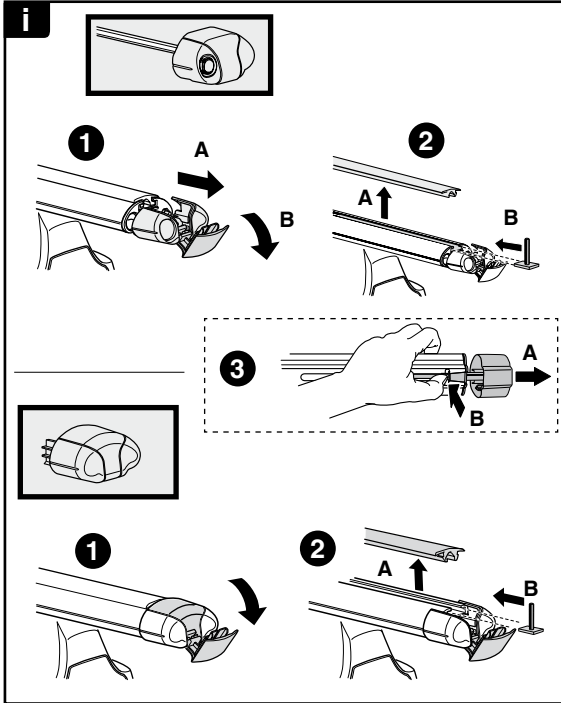

中文 交替拧紧

한국어 번갈아 가며 조이십시오.

日本語 交互に締め付けてください。

ไทย ชั้้นในแบบสลับ

≈ 3 Nm

8

x1
17 mm

THULE
SWEDEN
**ONE
KEY
SYSTEM**