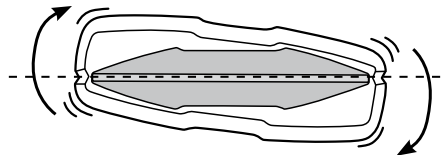

7

GB/US Tighten alternately
 D Die Schrauben abwechselnd anziehen
 F Serrer alternativement chaque côté
 NL Afwisselend aan de linker- en de rechterkant aandraaien
 I Alternare il serraggio delle viti
 E Apertar alternativamente
 PT Aperte alternadamente
 S Dra åt växelvis
 FIN Kierrä vuorotellen
 EST Pinguldage vaheldumisi
 LAT Pievelciēt pamišus
 LIT Užsukinėkite pakaitomis
 PL Śruby dokręcaj naprzemiennie
 RU Затягивайте попеременно

中文 交替拧紧

한국어 번갈아 가며 조이십시오.

日本語 交互に締め付けてください。

ไทย ชั้้นในแบบสลับ

≈ 3 Nm

8

x1
17 mm

THULE
SWEDEN
**ONE
KEY
SYSTEM**