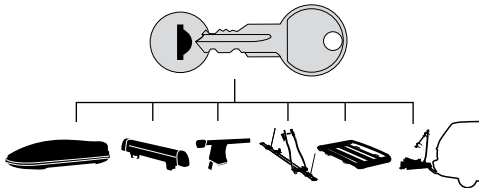

中文 交替拧紧

한국어 번갈아 가며 조이십시오.

日本語 交互に締め付けてください。

ไทย ชั้้นในแบบสลับ

≈ 3 Nm

8

x1
17 mm

THULE
SWEDEN
**ONE
KEY
SYSTEM**