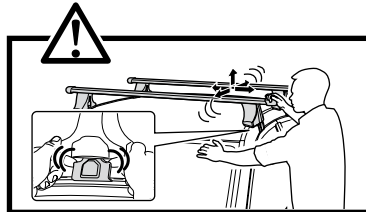

中文 交替拧紧

한국어 번갈아 가며 조이십시오.

日本語 交互に締め付けてください。

ไทย ชั้้นในแบบสลับ

≈ 3 Nm

8

x1
17 mm

THULE
SWEDEN
**ONE
KEY
SYSTEM**