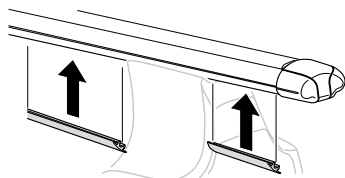

中文 交替拧紧

한국어 번갈아 가며 조이십시오.

日本語 交互に締め付けてください。

ไทย ชั้้นในแบบสลับ

≈ 3 Nm

8

x1
17 mm

THULE
SWEDEN
**ONE
KEY
SYSTEM**