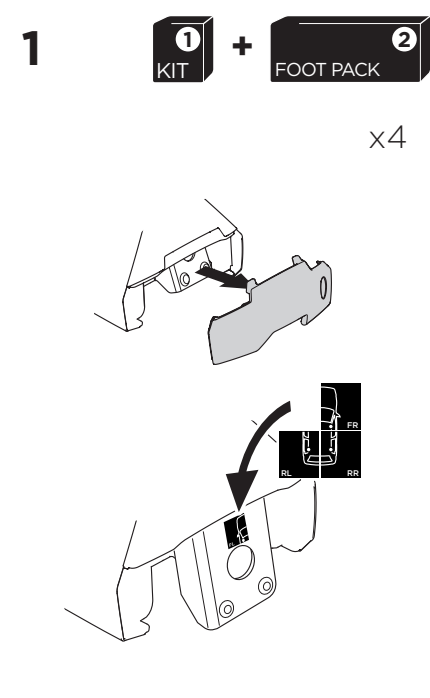

## Kit 5163

JAGUAR I-Pace, 5-dr SUV, 18-

ISO 11154-E

THULE WingBar Evo	THULE WingBar Edge	THULE WingBar	THULE SquareBar	<b>Evo X (scale)</b>	<b>Edge X (scale)</b>
<b>JAGUAR I-Pace, 5-dr SUV, 18-</b>				<b>46,5</b>	<b>D</b>

THULE ProBar	THULE SlideBar	<b>X (mm/inch)</b>		
<b>JAGUAR I-Pace, 5-dr SUV, 18-</b>		<b>1116 mm / 43 7/8"</b>		

THULE WingBar Evo	THULE WingBar Edge	THULE WingBar	THULE SquareBar	<b>Evo Y (scale)</b>	<b>Edge Y (scale)</b>
<b>JAGUAR I-Pace, 5-dr SUV, 18-</b>				<b>39</b>	<b>A</b>

THULE ProBar	THULE SlideBar	<b>Y (mm/inch)</b>		
<b>JAGUAR I-Pace, 5-dr SUV, 18-</b>		<b>1041 mm / 41"</b>		

	<b>W (mm/inch)</b>	<b>Z (mm/inch)</b>
<b>JAGUAR I-Pace, 5-dr SUV, 18-</b>	<b>730 mm / 28 3/4"</b>	<b>300 mm / 11 3/4"</b>