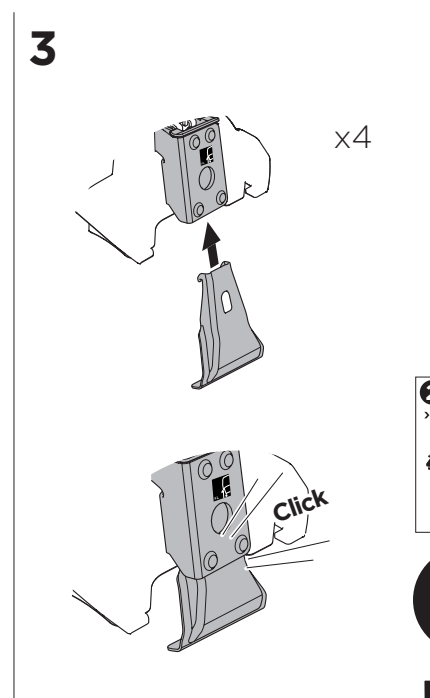

## Kit 5163

JAGUAR I-Pace, 5-dr SUV, 18-

ISO 11154-E

THULE WingBar Evo	THULE WingBar Edge	THULE WingBar	THULE SquareBar	<b>Evo X (scale)</b>	<b>Edge X (scale)</b>
<b>JAGUAR I-Pace, 5-dr SUV, 18-</b>				<b>46,5</b>	<b>D</b>

THULE ProBar	THULE SlideBar	<b>X (mm/inch)</b>		
<b>JAGUAR I-Pace, 5-dr SUV, 18-</b>		<b>1116 mm / 43 7/8"</b>		

THULE WingBar Evo	THULE WingBar Edge	THULE WingBar	THULE SquareBar	<b>Evo Y (scale)</b>	<b>Edge Y (scale)</b>
<b>JAGUAR I-Pace, 5-dr SUV, 18-</b>				<b>39</b>	<b>A</b>

THULE ProBar	THULE SlideBar	<b>Y (mm/inch)</b>		
<b>JAGUAR I-Pace, 5-dr SUV, 18-</b>		<b>1041 mm / 41"</b>		

	<b>W (mm/inch)</b>	<b>Z (mm/inch)</b>
<b>JAGUAR I-Pace, 5-dr SUV, 18-</b>	<b>730 mm / 28 3/4"</b>	<b>300 mm / 11 3/4"</b>