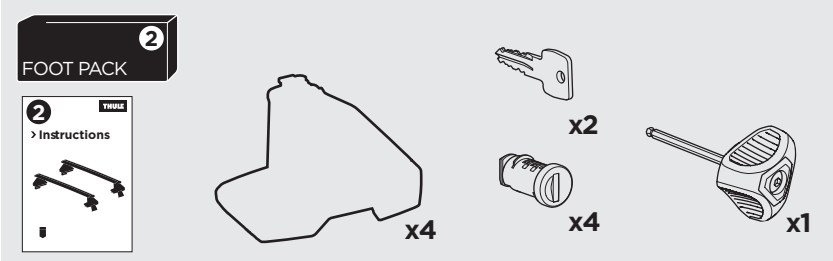

## Kit 5163

JAGUAR I-Pace, 5-dr SUV, 18-

ISO 11154-E

THULE WingBar Evo	THULE WingBar Edge	THULE WingBar	THULE SquareBar	<b>Evo X (scale)</b>	<b>Edge X (scale)</b>
<b>JAGUAR I-Pace, 5-dr SUV, 18-</b>				<b>46,5</b>	<b>D</b>

THULE ProBar	THULE SlideBar	<b>X (mm/inch)</b>		
<b>JAGUAR I-Pace, 5-dr SUV, 18-</b>		<b>1116 mm / 43 7/8"</b>		

THULE WingBar Evo	THULE WingBar Edge	THULE WingBar	THULE SquareBar	<b>Evo Y (scale)</b>	<b>Edge Y (scale)</b>
<b>JAGUAR I-Pace, 5-dr SUV, 18-</b>				<b>39</b>	<b>A</b>

THULE ProBar	THULE SlideBar	<b>Y (mm/inch)</b>		
<b>JAGUAR I-Pace, 5-dr SUV, 18-</b>		<b>1041 mm / 41"</b>		

	<b>W (mm/inch)</b>	<b>Z (mm/inch)</b>
<b>JAGUAR I-Pace, 5-dr SUV, 18-</b>	<b>730 mm / 28 3/4"</b>	<b>300 mm / 11 3/4"</b>