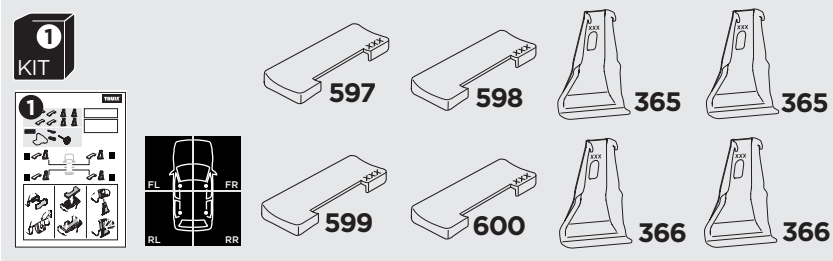

## Kit 5163

JAGUAR I-Pace, 5-dr SUV, 18-

ISO 11154-E

THULE WingBar Evo	THULE WingBar Edge	THULE WingBar	THULE SquareBar	<b>Evo X (scale)</b>	<b>Edge X (scale)</b>
<b>JAGUAR I-Pace, 5-dr SUV, 18-</b>				<b>46,5</b>	<b>D</b>

THULE ProBar	THULE SlideBar	<b>X (mm/inch)</b>		
<b>JAGUAR I-Pace, 5-dr SUV, 18-</b>		<b>1116 mm / 43 7/8"</b>		

THULE WingBar Evo	THULE WingBar Edge	THULE WingBar	THULE SquareBar	<b>Evo Y (scale)</b>	<b>Edge Y (scale)</b>
<b>JAGUAR I-Pace, 5-dr SUV, 18-</b>				<b>39</b>	<b>A</b>

THULE ProBar	THULE SlideBar	<b>Y (mm/inch)</b>		
<b>JAGUAR I-Pace, 5-dr SUV, 18-</b>		<b>1041 mm / 41"</b>		

	<b>W (mm/inch)</b>	<b>Z (mm/inch)</b>
<b>JAGUAR I-Pace, 5-dr SUV, 18-</b>	<b>730 mm / 28 3/4"</b>	<b>300 mm / 11 3/4"</b>