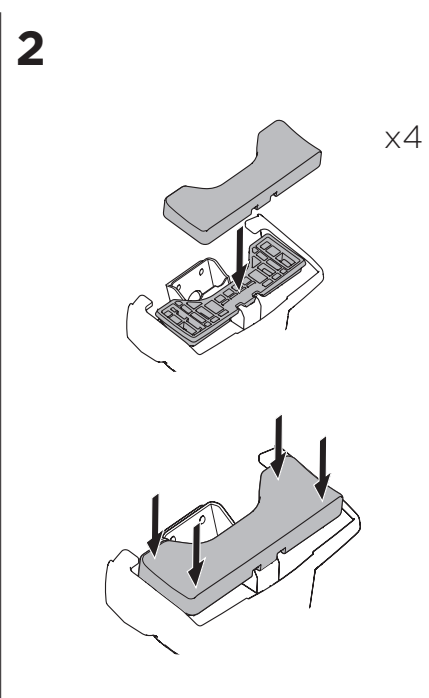

## Kit 5163

JAGUAR I-Pace, 5-dr SUV, 18-

ISO 11154-E

THULE WingBar Evo	THULE WingBar Edge	THULE WingBar	THULE SquareBar	<b>Evo X (scale)</b>	<b>Edge X (scale)</b>
<b>JAGUAR I-Pace, 5-dr SUV, 18-</b>				<b>46,5</b>	<b>D</b>

THULE ProBar	THULE SlideBar	<b>X (mm/inch)</b>		
<b>JAGUAR I-Pace, 5-dr SUV, 18-</b>		<b>1116 mm / 43 7/8"</b>		

THULE WingBar Evo	THULE WingBar Edge	THULE WingBar	THULE SquareBar	<b>Evo Y (scale)</b>	<b>Edge Y (scale)</b>
<b>JAGUAR I-Pace, 5-dr SUV, 18-</b>				<b>39</b>	<b>A</b>

THULE ProBar	THULE SlideBar	<b>Y (mm/inch)</b>		
<b>JAGUAR I-Pace, 5-dr SUV, 18-</b>		<b>1041 mm / 41"</b>		

	<b>W (mm/inch)</b>	<b>Z (mm/inch)</b>
<b>JAGUAR I-Pace, 5-dr SUV, 18-</b>	<b>730 mm / 28 3/4"</b>	<b>300 mm / 11 3/4"</b>