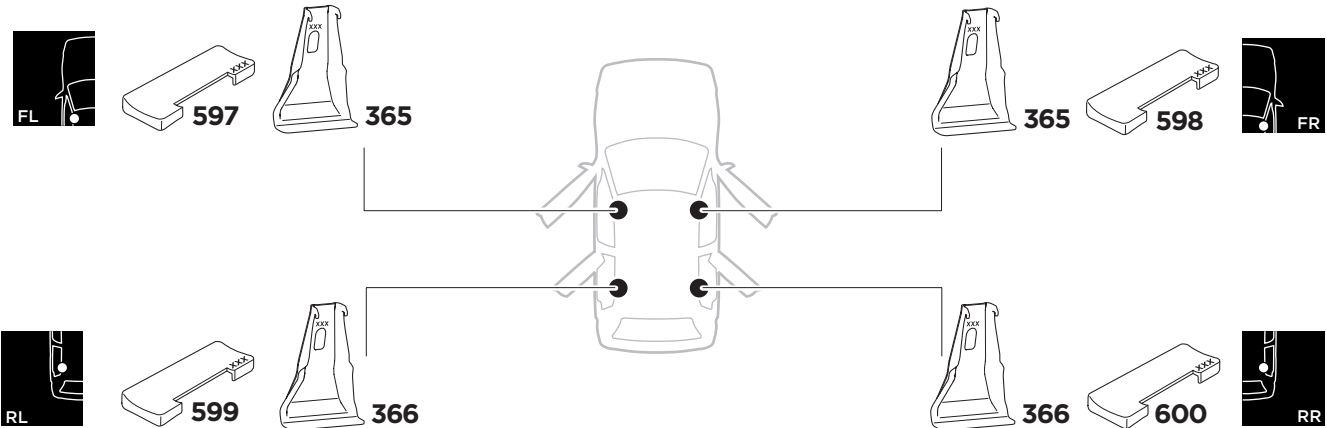

## Kit 5163

JAGUAR I-Pace, 5-dr SUV, 18-

ISO 11154-E

THULE WingBar Evo	THULE WingBar Edge	THULE WingBar	THULE SquareBar	<b>Evo X (scale)</b>	<b>Edge X (scale)</b>
<b>JAGUAR I-Pace, 5-dr SUV, 18-</b>				<b>46,5</b>	<b>D</b>

THULE ProBar	THULE SlideBar	<b>X (mm/inch)</b>		
<b>JAGUAR I-Pace, 5-dr SUV, 18-</b>		<b>1116 mm / 43 7/8"</b>		

THULE WingBar Evo	THULE WingBar Edge	THULE WingBar	THULE SquareBar	<b>Evo Y (scale)</b>	<b>Edge Y (scale)</b>
<b>JAGUAR I-Pace, 5-dr SUV, 18-</b>				<b>39</b>	<b>A</b>

THULE ProBar	THULE SlideBar	<b>Y (mm/inch)</b>		
<b>JAGUAR I-Pace, 5-dr SUV, 18-</b>		<b>1041 mm / 41"</b>		

	<b>W (mm/inch)</b>	<b>Z (mm/inch)</b>
<b>JAGUAR I-Pace, 5-dr SUV, 18-</b>	<b>730 mm / 28 3/4"</b>	<b>300 mm / 11 3/4"</b>