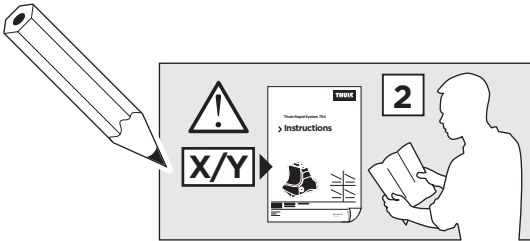

301 x2

x1

238 x2

1262 x2

x1

1

	X (scale)	X (mm)	X (inch)
NISSAN Versa, 4-dr Sedan, 12-	25	901	35 1/2

	Y (scale)	Y (mm)	Y (inch)
NISSAN Versa, 4-dr Sedan, 12-	26	911	35 7/8