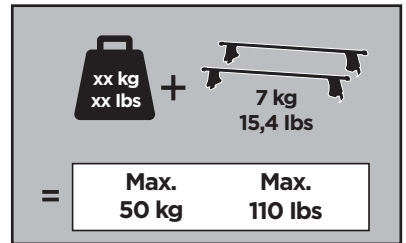

Thule Rapid System Kit 1705

> Instructions

NISSAN Versa, 4-dr Sedan, 12-

ISO 11154-E

141705

C.20130306
519-1705-01

Bring your life
thule.com