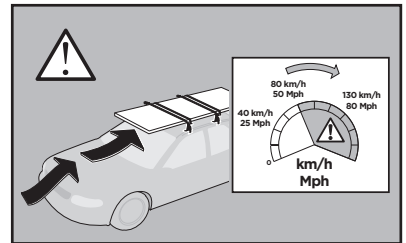

Thule Rapid System Kit 1705

> Instructions

NISSAN Versa, 4-dr Sedan, 12-

ISO 11154-E

141705

C.20130306
519-1705-01

Bring your life
thule.com