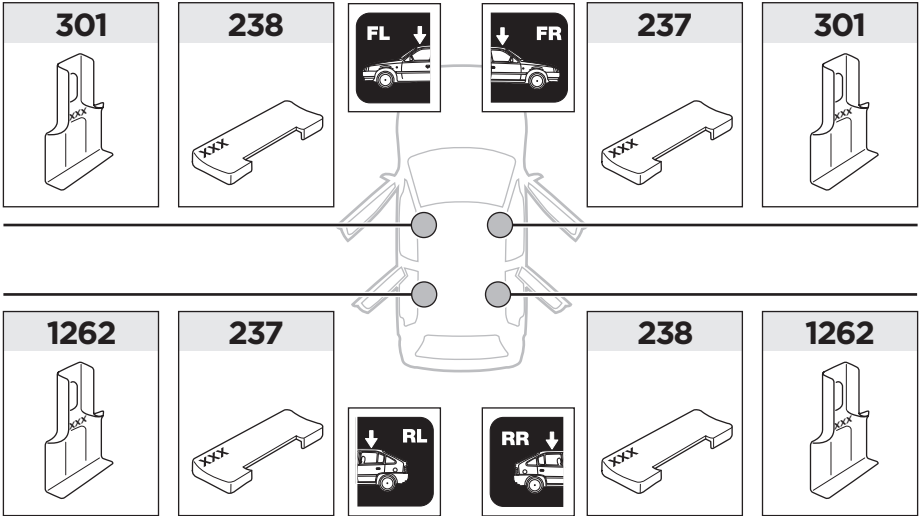

301 x2

x1

238 x2

1262 x2

x1

1

	X (scale)	X (mm)	X (inch)
NISSAN Versa, 4-dr Sedan, 12-	25	901	35 1/2

	Y (scale)	Y (mm)	Y (inch)
NISSAN Versa, 4-dr Sedan, 12-	26	911	35 7/8

2

NISSAN Versa, 4-dr Sedan, 12-

3

	W (mm)	Z (mm)	W (inch)	Z (inch)
NISSAN Versa , 4-dr Sedan, 12-	300	600	11 ³/₄	23 ⁵/₈