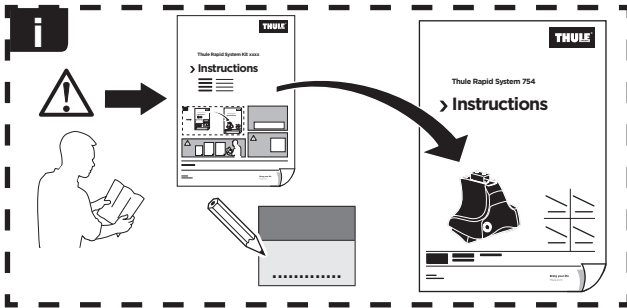

Thule Rapid System Kit 1705

> Instructions

NISSAN Versa, 4-dr Sedan, 12-

ISO 11154-E

141705

C.20130306
519-1705-01

Bring your life
thule.com

237 x2