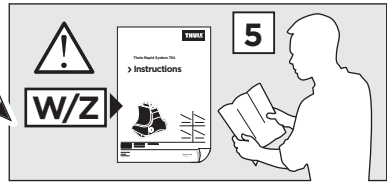

3

	W (mm)	Z (mm)	W (inch)	Z (inch)
NISSAN Versa, 4-dr Sedan, 12-	300	600	11 ³/₄	23 ⁵/₈