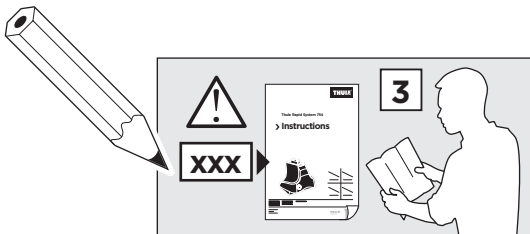

2

NISSAN Versa, 4-dr Sedan, 12-