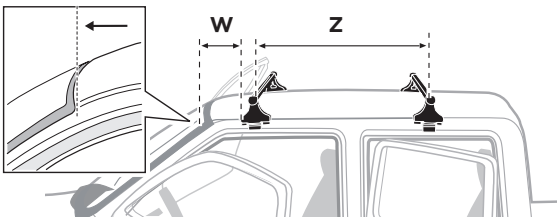

	Y (scale)	Y (mm)	Y (inch)
NISSAN Navara (D23) , 4-dr Double Cab, 15-	46,5	1116	43 ⁷/₈
NISSAN NP300 (D23) , 4-dr Double Cab, 15-	46,5	1116	43 ⁷/₈

2

NISSAN Navara (D23), 4-dr Double Cab, 15-

NISSAN NP300 (D23), 4-dr Double Cab, 15-

3

	W (mm)	Z (mm)	W (inch)	Z (inch)
NISSAN Navara (D23), 4-dr Double Cab, 15-	300	750	11 3/4	29 1/2
NISSAN NP300 (D23), 4-dr Double Cab, 15-	300	750	11 3/4	29 1/2

3**B****C****D****E****F**