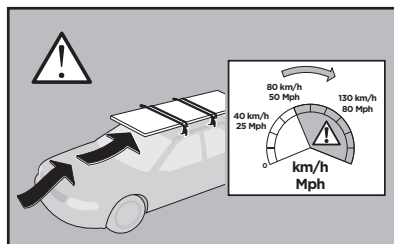

Thule Rapid System Kit 1781

> Instructions

NISSAN Navara (D23), 4-dr Double Cab, 15-
NISSAN NP300 (D23), 4-dr Double Cab, 15-

ISO 11154-E

141781
C.20151124
519-1781-01

Bring your life
thule.com

1

	X (scale)	X (mm)	X (inch)
NISSAN Navara (D23) , 4-dr Double Cab, 15-	46	1111	43 ³/₄
NISSAN NP300 (D23) , 4-dr Double Cab, 15-	46	1111	43 ³/₄

	Y (scale)	Y (mm)	Y (inch)
NISSAN Navara (D23) , 4-dr Double Cab, 15-	46,5	1116	43 ⁷/₈
NISSAN NP300 (D23) , 4-dr Double Cab, 15-	46,5	1116	43 ⁷/₈

2

NISSAN Navara (D23), 4-dr Double Cab, 15-

NISSAN NP300 (D23), 4-dr Double Cab, 15-