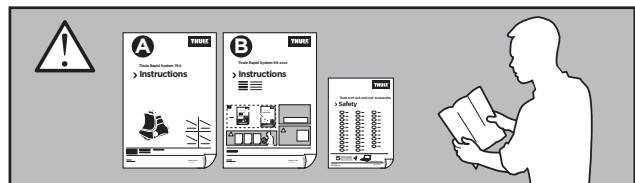

Thule Rapid System Kit 1781

> Instructions

NISSAN Navara (D23), 4-dr Double Cab, 15-
NISSAN NP300 (D23), 4-dr Double Cab, 15-

ISO 11154-E

141781
C.20151124
519-1781-01

Bring your life
thule.com

1

	X (scale)	X (mm)	X (inch)
NISSAN Navara (D23) , 4-dr Double Cab, 15-	46	1111	43 ³/₄
NISSAN NP300 (D23) , 4-dr Double Cab, 15-	46	1111	43 ³/₄