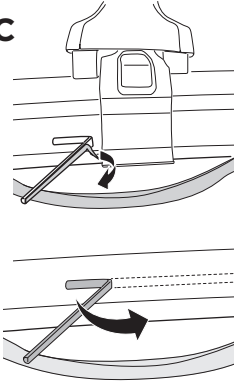

	Y (scale)	Y (mm)	Y (inch)
NISSAN Navara (D23) , 4-dr Double Cab, 15-	46,5	1116	43 ⁷/₈
NISSAN NP300 (D23) , 4-dr Double Cab, 15-	46,5	1116	43 ⁷/₈

2

NISSAN Navara (D23), 4-dr Double Cab, 15-

NISSAN NP300 (D23), 4-dr Double Cab, 15-

3

	W (mm)	Z (mm)	W (inch)	Z (inch)
NISSAN Navara (D23), 4-dr Double Cab, 15-	300	750	11 3/4	29 1/2
NISSAN NP300 (D23), 4-dr Double Cab, 15-	300	750	11 3/4	29 1/2

3**B****C****D****E****F**