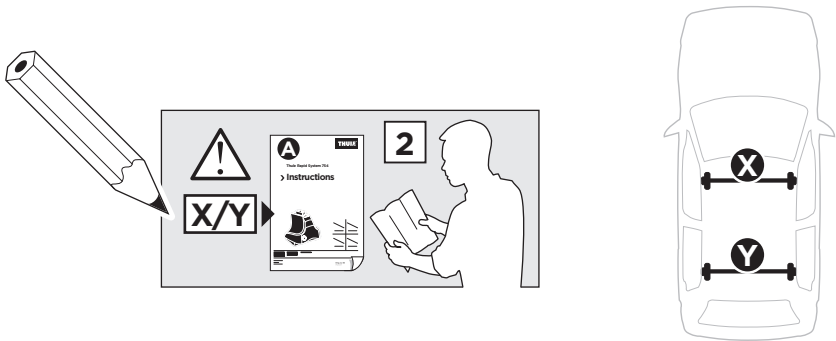

Thule Rapid System Kit 1781

> Instructions

NISSAN Navara (D23), 4-dr Double Cab, 15-
NISSAN NP300 (D23), 4-dr Double Cab, 15-

ISO 11154-E

141781
C.20151124
519-1781-01

Bring your life
thule.com

1

	X (scale)	X (mm)	X (inch)
NISSAN Navara (D23) , 4-dr Double Cab, 15-	46	1111	43 ³/₄
NISSAN NP300 (D23) , 4-dr Double Cab, 15-	46	1111	43 ³/₄

	Y (scale)	Y (mm)	Y (inch)
NISSAN Navara (D23) , 4-dr Double Cab, 15-	46,5	1116	43 ⁷/₈
NISSAN NP300 (D23) , 4-dr Double Cab, 15-	46,5	1116	43 ⁷/₈

2

NISSAN Navara (D23), 4-dr Double Cab, 15-

NISSAN NP300 (D23), 4-dr Double Cab, 15-

3

	W (mm)	Z (mm)	W (inch)	Z (inch)
NISSAN Navara (D23), 4-dr Double Cab, 15-	300	750	11 3/4	29 1/2
NISSAN NP300 (D23), 4-dr Double Cab, 15-	300	750	11 3/4	29 1/2

3**B****C****D****E****F**