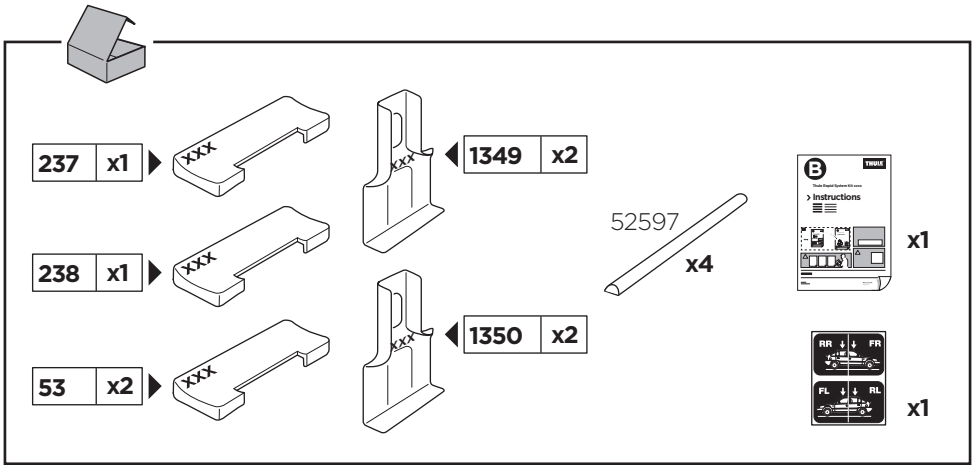

Thule Rapid System Kit 1781

> Instructions

NISSAN Navara (D23), 4-dr Double Cab, 15-
NISSAN NP300 (D23), 4-dr Double Cab, 15-

ISO 11154-E

141781
C.20151124
519-1781-01

Bring your life
thule.com

1

	X (scale)	X (mm)	X (inch)
NISSAN Navara (D23) , 4-dr Double Cab, 15-	46	1111	43 ³/₄
NISSAN NP300 (D23) , 4-dr Double Cab, 15-	46	1111	43 ³/₄

	Y (scale)	Y (mm)	Y (inch)
NISSAN Navara (D23) , 4-dr Double Cab, 15-	46,5	1116	43 ⁷/₈
NISSAN NP300 (D23) , 4-dr Double Cab, 15-	46,5	1116	43 ⁷/₈

2

NISSAN Navara (D23), 4-dr Double Cab, 15-

NISSAN NP300 (D23), 4-dr Double Cab, 15-

3

	W (mm)	Z (mm)	W (inch)	Z (inch)
NISSAN Navara (D23), 4-dr Double Cab, 15-	300	750	11 3/4	29 1/2
NISSAN NP300 (D23), 4-dr Double Cab, 15-	300	750	11 3/4	29 1/2

3**B****C****D****E****F**