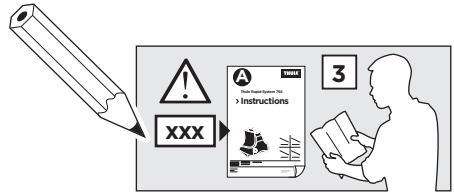

Thule Rapid System Kit 1781

> Instructions

NISSAN Navara (D23), 4-dr Double Cab, 15-
NISSAN NP300 (D23), 4-dr Double Cab, 15-

ISO 11154-E

141781
C.20151124
519-1781-01

Bring your life
thule.com

1

	X (scale)	X (mm)	X (inch)
NISSAN Navara (D23) , 4-dr Double Cab, 15-	46	1111	43 ³/₄
NISSAN NP300 (D23) , 4-dr Double Cab, 15-	46	1111	43 ³/₄

	Y (scale)	Y (mm)	Y (inch)
NISSAN Navara (D23) , 4-dr Double Cab, 15-	46,5	1116	43 ⁷/₈
NISSAN NP300 (D23) , 4-dr Double Cab, 15-	46,5	1116	43 ⁷/₈

2

NISSAN Navara (D23), 4-dr Double Cab, 15-

NISSAN NP300 (D23), 4-dr Double Cab, 15-