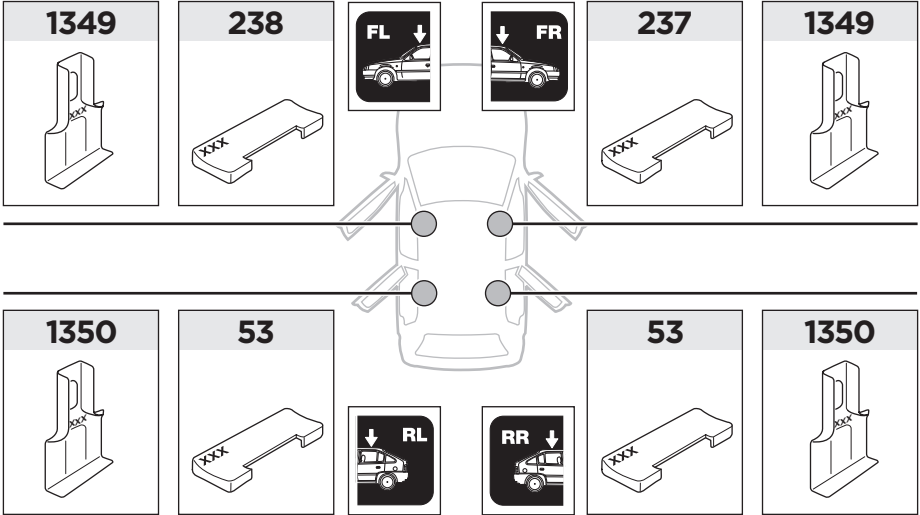

Thule Rapid System Kit 1781

> Instructions

NISSAN Navara (D23), 4-dr Double Cab, 15-
NISSAN NP300 (D23), 4-dr Double Cab, 15-

ISO 11154-E

141781
C.20151124
519-1781-01

Bring your life
thule.com

1

	X (scale)	X (mm)	X (inch)
NISSAN Navara (D23) , 4-dr Double Cab, 15-	46	1111	43 ³/₄
NISSAN NP300 (D23) , 4-dr Double Cab, 15-	46	1111	43 ³/₄

	Y (scale)	Y (mm)	Y (inch)
NISSAN Navara (D23) , 4-dr Double Cab, 15-	46,5	1116	43 ⁷/₈
NISSAN NP300 (D23) , 4-dr Double Cab, 15-	46,5	1116	43 ⁷/₈

2

NISSAN Navara (D23), 4-dr Double Cab, 15-

NISSAN NP300 (D23), 4-dr Double Cab, 15-

3

	W (mm)	Z (mm)	W (inch)	Z (inch)
NISSAN Navara (D23), 4-dr Double Cab, 15-	300	750	11 3/4	29 1/2
NISSAN NP300 (D23), 4-dr Double Cab, 15-	300	750	11 3/4	29 1/2

3**B****C****D****E****F**