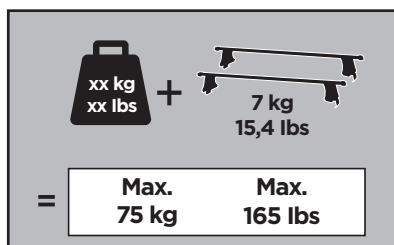

Thule Rapid System Kit 1781

> Instructions

NISSAN Navara (D23), 4-dr Double Cab, 15-
NISSAN NP300 (D23), 4-dr Double Cab, 15-

ISO 11154-E

141781
C.20151124
519-1781-01

Bring your life
thule.com

1

	X (scale)	X (mm)	X (inch)
NISSAN Navara (D23) , 4-dr Double Cab, 15-	46	1111	43 ³/₄
NISSAN NP300 (D23) , 4-dr Double Cab, 15-	46	1111	43 ³/₄

	Y (scale)	Y (mm)	Y (inch)
NISSAN Navara (D23) , 4-dr Double Cab, 15-	46,5	1116	43 ⁷/₈
NISSAN NP300 (D23) , 4-dr Double Cab, 15-	46,5	1116	43 ⁷/₈

2

NISSAN Navara (D23), 4-dr Double Cab, 15-

NISSAN NP300 (D23), 4-dr Double Cab, 15-

3

	W (mm)	Z (mm)	W (inch)	Z (inch)
NISSAN Navara (D23), 4-dr Double Cab, 15-	300	750	11 3/4	29 1/2
NISSAN NP300 (D23), 4-dr Double Cab, 15-	300	750	11 3/4	29 1/2

3**B****C****D****E****F**