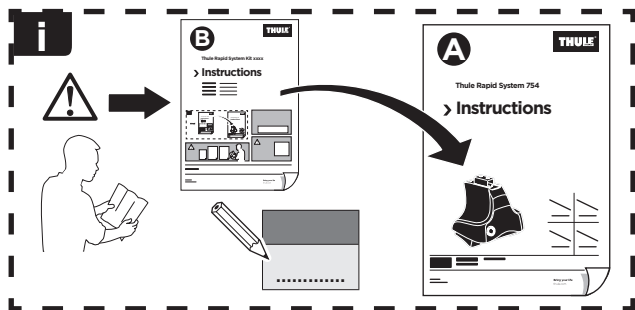

Thule Rapid System Kit 1781

> Instructions

NISSAN Navara (D23), 4-dr Double Cab, 15-
NISSAN NP300 (D23), 4-dr Double Cab, 15-

ISO 11154-E

141781
C.20151124
519-1781-01

Bring your life
thule.com

1

	X (scale)	X (mm)	X (inch)
NISSAN Navara (D23) , 4-dr Double Cab, 15-	46	1111	43 ³/₄
NISSAN NP300 (D23) , 4-dr Double Cab, 15-	46	1111	43 ³/₄

	Y (scale)	Y (mm)	Y (inch)
NISSAN Navara (D23) , 4-dr Double Cab, 15-	46,5	1116	43 ⁷/₈
NISSAN NP300 (D23) , 4-dr Double Cab, 15-	46,5	1116	43 ⁷/₈

2

NISSAN Navara (D23), 4-dr Double Cab, 15-

NISSAN NP300 (D23), 4-dr Double Cab, 15-

3

	W (mm)	Z (mm)	W (inch)	Z (inch)
NISSAN Navara (D23), 4-dr Double Cab, 15-	300	750	11 3/4	29 1/2
NISSAN NP300 (D23), 4-dr Double Cab, 15-	300	750	11 3/4	29 1/2

3**B****C****D****E****F**