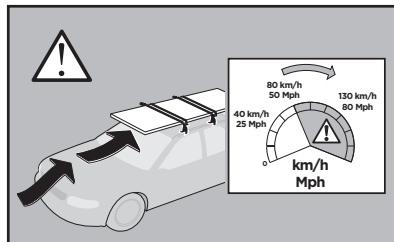

ISO 11154-E

141786
C.20150316
519-1786-01

Bring your life
thule.com