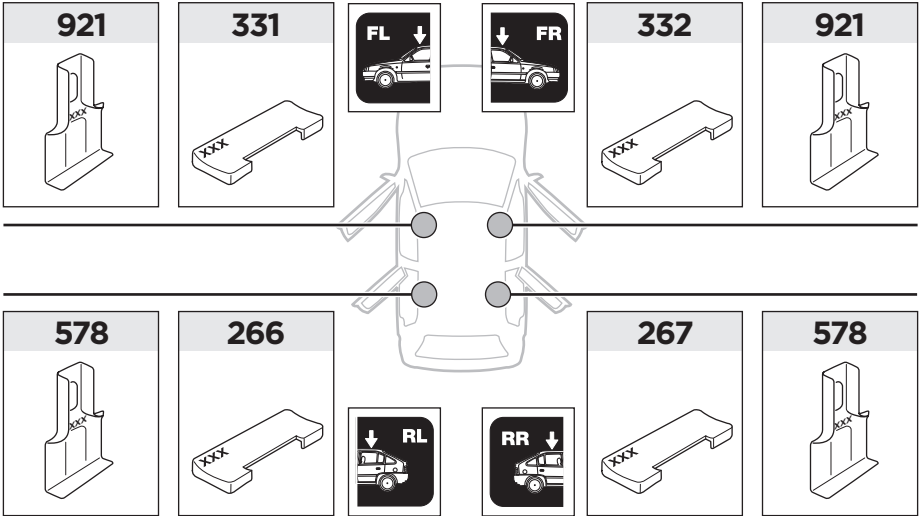

332 x1

578 x2

921 x2

x1

x1

1

	X (scale)	X (mm)	X (inch)
CADILLAC ATS, 4-dr Sedan, 13-	35,5	1006	39 <sup>5</sup> / <sub>8</sub>

	Y (scale)	Y (mm)	Y (inch)
CADILLAC ATS, 4-dr Sedan, 13-	35,5	1006	39 <sup>5</sup> / <sub>8</sub>

**2**

**CADILLAC ATS, 4-dr Sedan, 13-**

**3**

	W (mm)	Z (mm)	W (inch)	Z (inch)
<b>CADILLAC ATS, 4-dr Sedan, 13-</b>	<b>165</b>	<b>700</b>	<b>6 1/2</b>	<b>27 1/2</b>