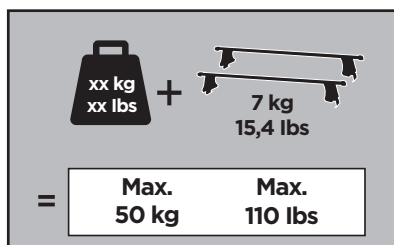

ISO 11154-E

141786
C.20150316
519-1786-01

Bring your life
thule.com