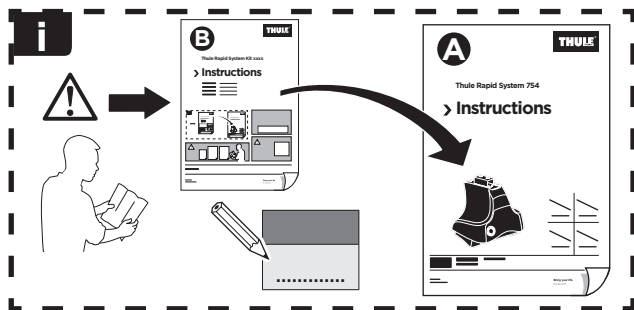

ISO 11154-E

141786
C.20150316
519-1786-01

Bring your life
thule.com