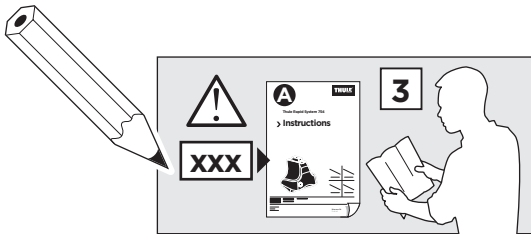

2

CADILLAC ATS, 4-dr Sedan, 13-