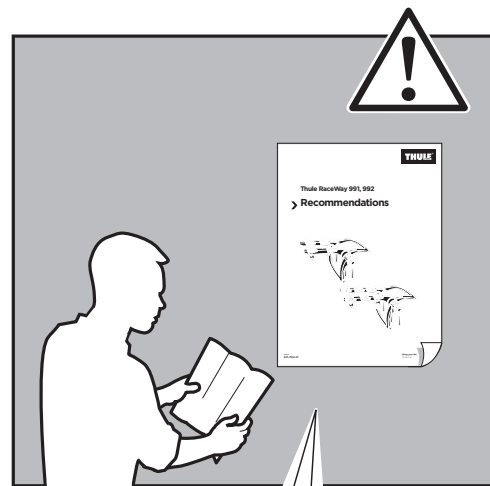

EN Rear door-mounted bike carrier
DE Heckklappen-Fahrradträger
FR Porte-vélos sur le hayon arrière
NL Fietsdrager voor op de achterklep
IT Portabicicla da installare sul portellone posteriore
ES Portabicicletas de portón trasero
PT Suporte para bicicleta para tampa traseira
SV Bakluckemonterad cykelhållare
DK Cykelholder, der er monteret på bagklap
NO Bakdørmonterte lasteholdere
FI Tavaratilan oveen kiinnitettävä polkupyöräteline
ET Tagaluugile paigaldatav jalgrattahoidik
LV Uz aizmugurējām durvīm uzstādāms velosipēdu turētājs
LT Prie galinių durelių tvirtinami dviračių laikikliai
PL Bagażnik rowerowy montowany na tylnych drzwiach
RU Устанавливаемое на задней двери крепление для велосипедов

UK Багажник для велосипедів, що монтується на задніх дверцятках
BG Багажник за велосипеди, монтиран на задната врата
CS Nosič jízdních kol s montáží na zadní dveře
SK Nosič bicyklov s montážou na zadné dvere
SL Prtljažnik za kolesa za na zadnja vrata vozila
HR/BIH Nosač bicikla koji se postavlja na vrata prtljažnika
RO Suport pentru bicicletă montat pe ușa din spate
HU Hátsó ajtóra szerelhető kerékpártartó
EL Σχάρα ποδηλάτου πίσω πόρτας
TR Araç arkasına bağlanan bisiklet taşıyıcı
承载自行车的后备箱门架
后后备箱安装托架
JA リアドアマウント型サイクルキャリア
KO 뒷문 장착 자전거 캐리어
TH โครงยึดจับจักรยานแบบติดตั้งกับประตูท้ายรถ

HE
AR