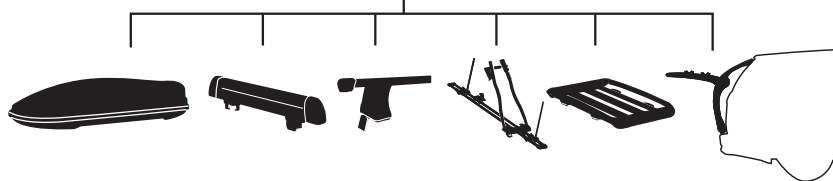

Thule One-Key System

544 (x4)

596 (x6)

588 (x8)

452 (x12)

i