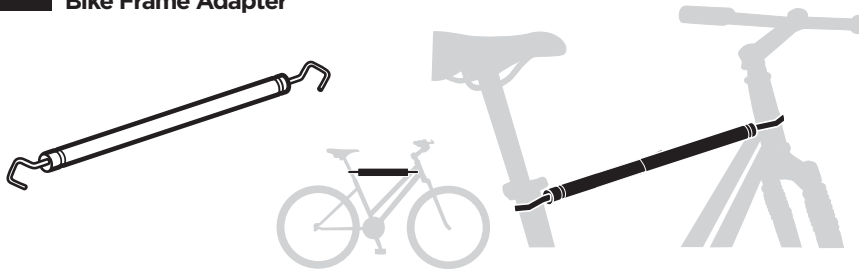

ZH 附件

JA アクセサリー

KO 액세서리

TH อุปกรณ์เสริม

9771 Wall Hanger

982 Bike Frame Adapter

Thule One-Key System

544  (x4)