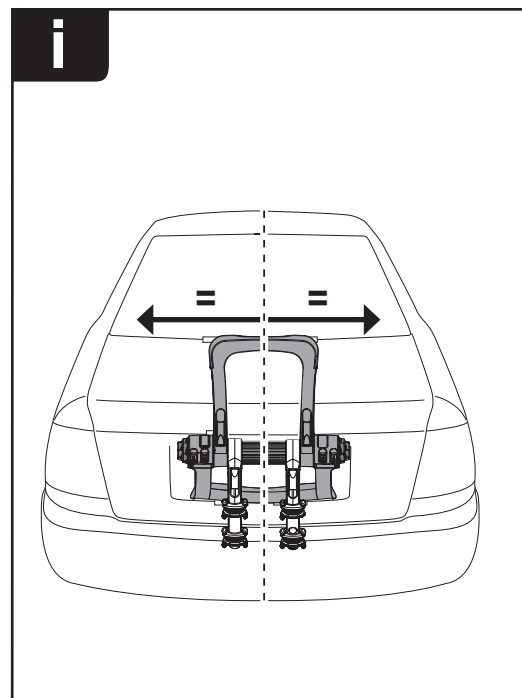

EN Rear door-mounted bike carrier
DE Heckklappen-Fahrradträger
FR Porte-vélos sur le hayon arrière
NL Fietsdrager voor op de achterklep
IT Portabicicla da installare sul portellone posteriore
ES Portabicicletas de portón trasero
PT Suporte para bicicleta para tampa traseira
SV Bakluckemonterad cykelhållare
DK Cykelholder, der er monteret på bagklap
NO Bakdørmonterte lasteholdere
FI Tavaratilan oveen kiinnitettävä polkupyöräteline
ET Tagaluugile paigaldatav jalgrattahoidik
LV Uz aizmugurējām durvīm uzstādāms velosipēdu turētājs
LT Prie galinių durelių tvirtinami dviračių laikikliai
PL Bagażnik rowerowy montowany na tylnych drzwiach
RU Устанавливаемое на задней двери крепление для велосипедов

UK Багажник для велосипедів, що монтується на задніх дверцятках
BG Багажник за велосипеди, монтиран на задната врата
CS Nosič jízdních kol s montáží na zadní dveře
SK Nosič bicyklov s montážou na zadné dvere
SL Prtljažnik za kolesa za na zadnja vrata vozila
HR/BIH Nosač bicikla koji se postavlja na vrata prtljažnika
RO Suport pentru bicicletă montat pe ușa din spate
HU Hátsó ajtóra szerelhető kerékpártartó
EL Σχάρα ποδηλάτου πίσω πόρτας
TR Araç arkasına bağlanan bisiklet taşıyıcı
承载自行车的后备箱门架
后后备箱安装托架
JA リアドアマウント型サイクルキャリア
KO 뒷문 장착 자전거 캐리어
TH โครงยึดจับจักรยานแบบติดตั้งกับประตูท้ายรถ

HE
AR