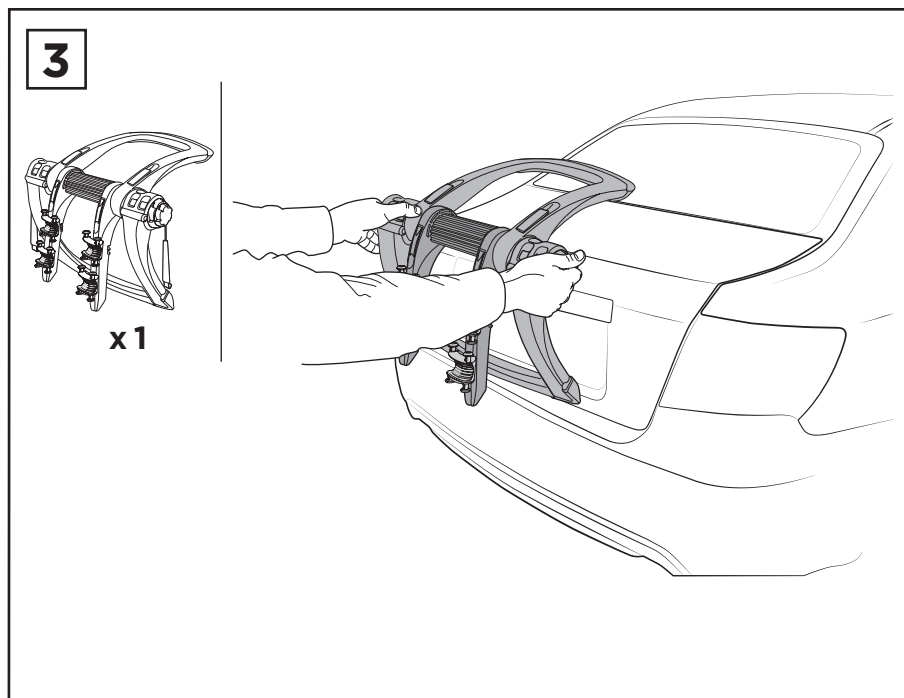

EN Rear door-mounted bike carrier
DE Heckklappen-Fahrradträger
FR Porte-vélos sur le hayon arrière
NL Fietsdrager voor op de achterklep
IT Portabicicla da installare sul portellone posteriore
ES Portabicicletas de portón trasero
PT Suporte para bicicleta para tampa traseira
SV Bakluckemonterad cykelhållare
DK Cykelholder, der er monteret på bagklap
NO Bakdørmonterte lasteholdere
FI Tavaratilan oveen kiinnitettävä polkupyöräteline
ET Tagaluugile paigaldatav jalgrattahoidik
LV Uz aizmugurējām durvīm uzstādāms velosipēdu turētājs
LT Prie galinių durelių tvirtinami dviračių laikikliai
PL Bagażnik rowerowy montowany na tylnych drzwiach
RU Устанавливаемое на задней двери крепление для велосипедов

UK Багажник для велосипедів, що монтується на задніх дверцятках
BG Багажник за велосипеди, монтиран на задната врата
CS Nosič jízdních kol s montáží na zadní dveře
SK Nosič bicyklov s montážou na zadné dvere
SL Prtljažnik za kolesa za na zadnja vrata vozila
HR/BIH Nosač bicikla koji se postavlja na vrata prtljažnika
RO Suport pentru bicicletă montat pe ușa din spate
HU Hátsó ajtóra szerelhető kerékpártartó
EL Σχάρα ποδηλάτου πίσω πόρτας
TR Araç arkasına bağlanan bisiklet taşıyıcı
承载自行车的后备箱门架
后后备箱安装托架
JA リアドアマウント型サイクルキャリア
KO 뒷문 장착 자전거 캐리어
TH โครงยึดจับจักรยานแบบติดตั้งกับประตูท้ายรถ

HE
AR