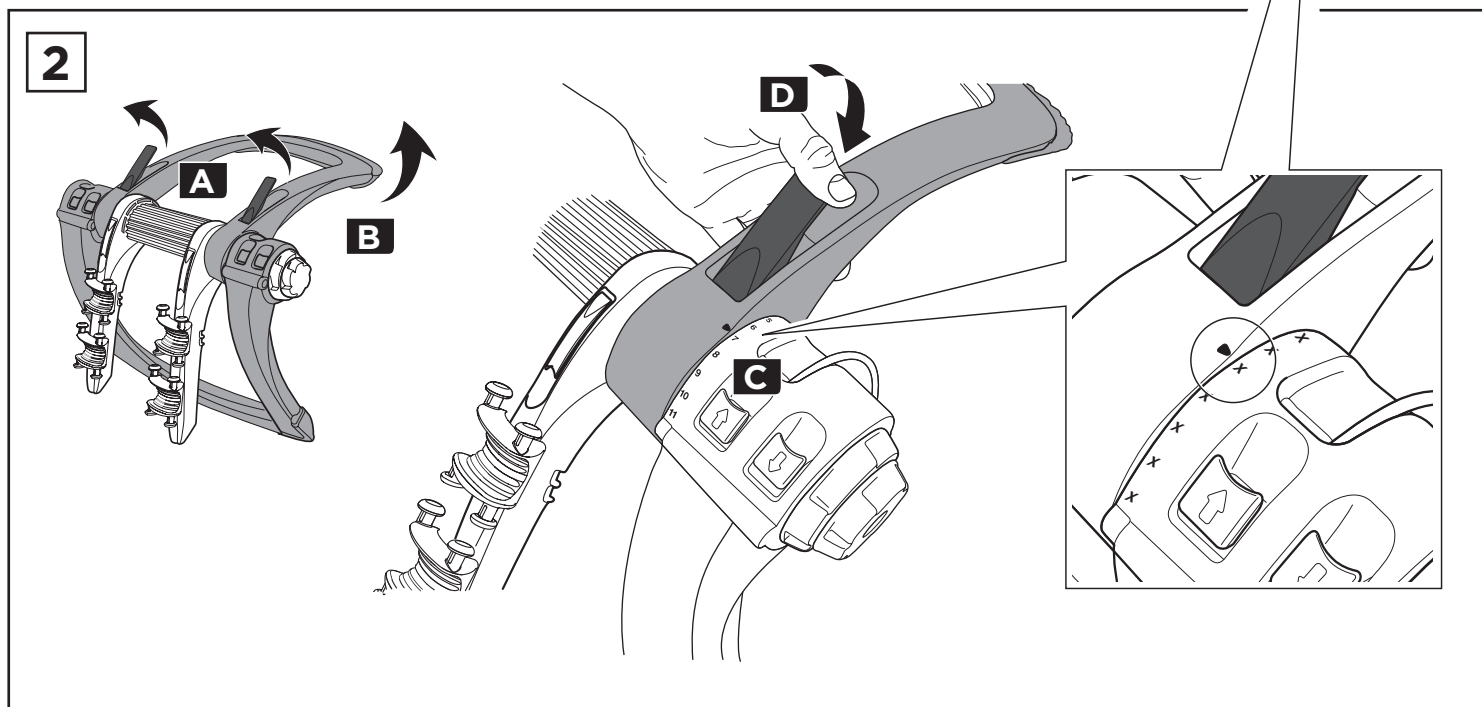

EN Rear door-mounted bike carrier
DE Heckklappen-Fahrradträger
FR Porte-vélos sur le hayon arrière
NL Fietsdrager voor op de achterklep
IT Portabicicla da installare sul portellone posteriore
ES Portabicicletas de portón trasero
PT Suporte para bicicleta para tampa traseira
SV Bakluckemonterad cykelhållare
DK Cykelholder, der er monteret på bagklap
NO Bakdørmonterte lasteholdere
FI Tavaratilan oveen kiinnitettävä polkupyöräteline
ET Tagaluugile paigaldatav jalgrattahoidik
LV Uz aizmugurējām durvīm uzstādāms velosipēdu turētājs
LT Prie galinių durelių tvirtinami dviračių laikikliai
PL Bagażnik rowerowy montowany na tylnych drzwiach
RU Устанавливаемое на задней двери крепление для велосипедов

UK Багажник для велосипедів, що монтується на задніх дверцятках
BG Багажник за велосипеди, монтиран на задната врата
CS Nosič jízdních kol s montáží na zadní dveře
SK Nosič bicyklov s montážou na zadné dvere
SL Prtljažnik za kolesa za na zadnja vrata vozila
HR/BIH Nosač bicikla koji se postavlja na vrata prtljažnika
RO Suport pentru bicicletă montat pe ușa din spate
HU Hátsó ajtóra szerelhető kerékpártartó
EL Σχάρα ποδηλάτου πίσω πόρτας
TR Araç arkasına bağlanan bisiklet taşıyıcı
承载自行车的后备箱门架
后后备箱安装托架
JA リアドアマウント型サイクルキャリア
KO 뒷문 장착 자전거 캐리어
TH โครงยึดจับจักรยานแบบติดตั้งกับประตูท้ายรถ

HE
AR