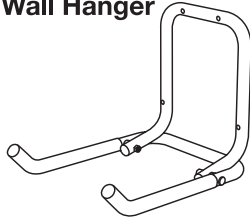

ZH 附件

JA アクセサリー

KO 액세서리

TH อุปกรณ์เสริม

9771 Wall Hanger

982 Bike Frame Adapter

Thule One-Key System

544  (x4)