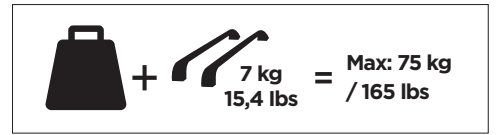

## Kit 5190

HONDA Civic, 4-dr Sedan, 05-11/\*06-11

\*North America

ISO 11154-E

THULE WingBar Evo	THULE WingBar Edge	THULE WingBar	THULE SquareBar	<b>Evo X (scale)</b>	<b>Edge X (scale)</b>
<b>HONDA Civic, 4-dr Sedan, 05-11/*06-11</b>				<b>42</b>	<b>M</b>