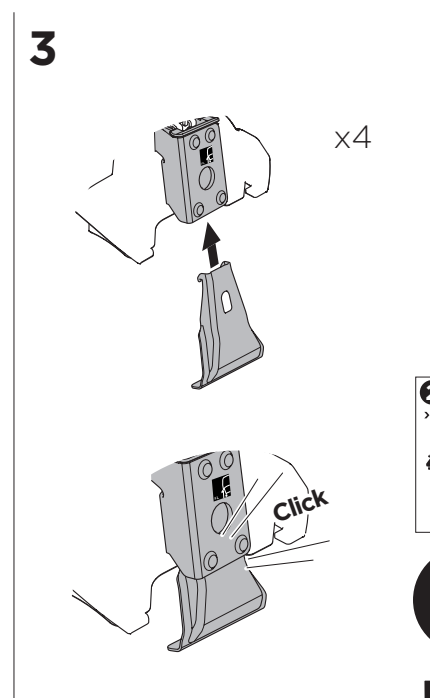

## Kit 5190

HONDA Civic, 4-dr Sedan, 05-11/\*06-11

\*North America

ISO 11154-E

THULE WingBar Evo	THULE WingBar Edge	THULE WingBar	THULE SquareBar	<b>Evo X (scale)</b>	<b>Edge X (scale)</b>
<b>HONDA Civic, 4-dr Sedan, 05-11/*06-11</b>				<b>42</b>	<b>M</b>

THULE ProBar	THULE SlideBar	<b>X (mm/inch)</b>		
<b>HONDA Civic, 4-dr Sedan, 05-11/*06-11</b>		<b>1071 mm / 42 1/8"</b>		

THULE WingBar Evo	THULE WingBar Edge	THULE WingBar	THULE SquareBar	<b>Evo Y (scale)</b>	<b>Edge Y (scale)</b>
<b>HONDA Civic, 4-dr Sedan, 05-11/*06-11</b>				<b>41</b>	<b>O</b>