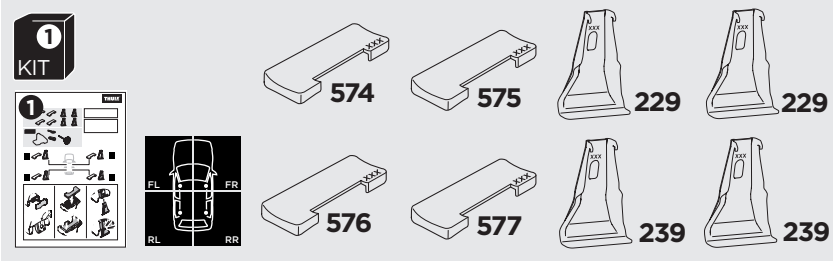

## Kit 5190

HONDA Civic, 4-dr Sedan, 05-11/\*06-11

\*North America

ISO 11154-E

THULE WingBar Evo	THULE WingBar Edge	THULE WingBar	THULE SquareBar	<b>Evo X (scale)</b>	<b>Edge X (scale)</b>
<b>HONDA Civic, 4-dr Sedan, 05-11/*06-11</b>				<b>42</b>	<b>M</b>

THULE ProBar	THULE SlideBar	<b>X (mm/inch)</b>		
<b>HONDA Civic, 4-dr Sedan, 05-11/*06-11</b>		<b>1071 mm / 42 1/8"</b>		

THULE WingBar Evo	THULE WingBar Edge	THULE WingBar	THULE SquareBar	<b>Evo Y (scale)</b>	<b>Edge Y (scale)</b>
<b>HONDA Civic, 4-dr Sedan, 05-11/*06-11</b>				<b>41</b>	<b>O</b>

THULE ProBar	THULE SlideBar	<b>Y (mm/inch)</b>		
<b>HONDA Civic, 4-dr Sedan, 05-11/*06-11</b>		<b>1061 mm / 41 3/4"</b>		

	<b>W (mm/inch)</b>	<b>Z (mm/inch)</b>
<b>HONDA Civic, 4-dr Sedan, 05-11/*06-11</b>	<b>650 mm / 25 5/8"</b>	<b>300 mm / 11 3/4"</b>