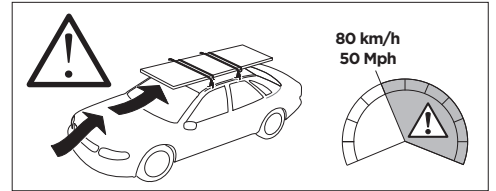

ISO 11154-E