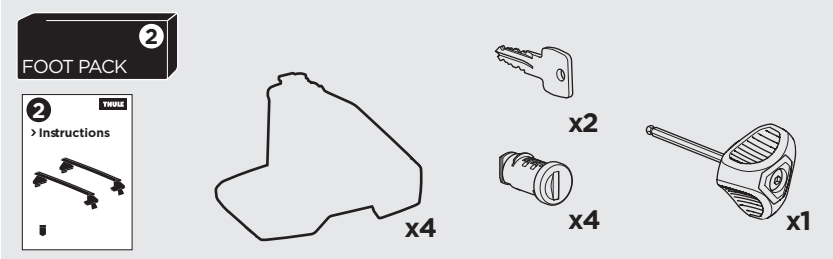

## Kit 5190

HONDA Civic, 4-dr Sedan, 05-11/\*06-11

\*North America

ISO 11154-E

THULE WingBar Evo	THULE WingBar Edge	THULE WingBar	THULE SquareBar	<b>Evo X (scale)</b>	<b>Edge X (scale)</b>
<b>HONDA Civic, 4-dr Sedan, 05-11/*06-11</b>				<b>42</b>	<b>M</b>

THULE ProBar	THULE SlideBar	<b>X (mm/inch)</b>		
<b>HONDA Civic, 4-dr Sedan, 05-11/*06-11</b>		<b>1071 mm / 42 1/8"</b>		

THULE WingBar Evo	THULE WingBar Edge	THULE WingBar	THULE SquareBar	<b>Evo Y (scale)</b>	<b>Edge Y (scale)</b>
<b>HONDA Civic, 4-dr Sedan, 05-11/*06-11</b>				<b>41</b>	<b>O</b>

THULE ProBar	THULE SlideBar	<b>Y (mm/inch)</b>		
<b>HONDA Civic, 4-dr Sedan, 05-11/*06-11</b>		<b>1061 mm / 41 3/4"</b>		

	<b>W (mm/inch)</b>	<b>Z (mm/inch)</b>
<b>HONDA Civic, 4-dr Sedan, 05-11/*06-11</b>	<b>650 mm / 25 5/8"</b>	<b>300 mm / 11 3/4"</b>