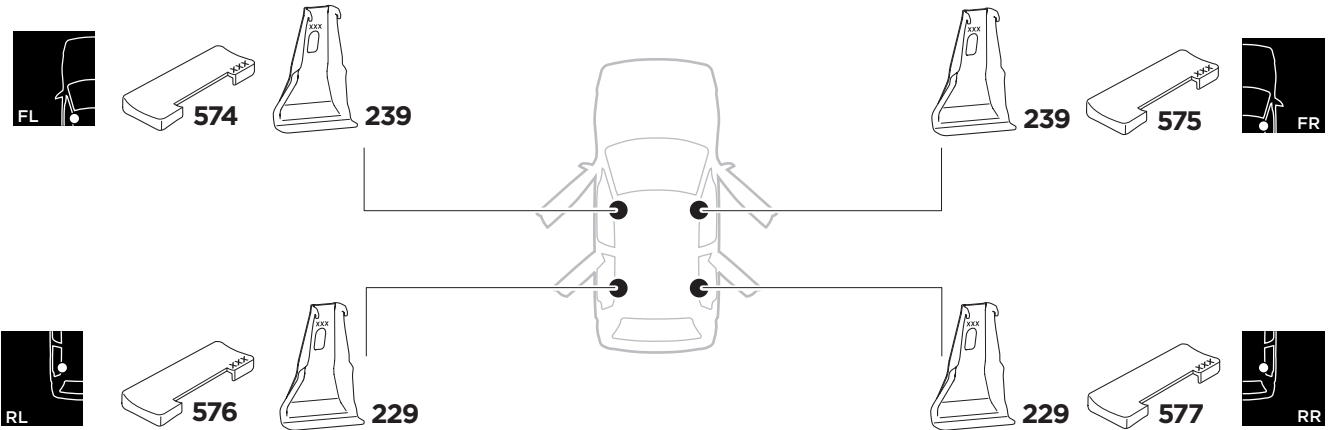

## Kit 5190

HONDA Civic, 4-dr Sedan, 05-11/\*06-11

\*North America

ISO 11154-E

THULE WingBar Evo	THULE WingBar Edge	THULE WingBar	THULE SquareBar	<b>Evo X (scale)</b>	<b>Edge X (scale)</b>
<b>HONDA Civic, 4-dr Sedan, 05-11/*06-11</b>				<b>42</b>	<b>M</b>

THULE ProBar	THULE SlideBar	<b>X (mm/inch)</b>		
<b>HONDA Civic, 4-dr Sedan, 05-11/*06-11</b>		<b>1071 mm / 42 1/8"</b>		

THULE WingBar Evo	THULE WingBar Edge	THULE WingBar	THULE SquareBar	<b>Evo Y (scale)</b>	<b>Edge Y (scale)</b>
<b>HONDA Civic, 4-dr Sedan, 05-11/*06-11</b>				<b>41</b>	<b>O</b>

THULE ProBar	THULE SlideBar	<b>Y (mm/inch)</b>		
<b>HONDA Civic, 4-dr Sedan, 05-11/*06-11</b>		<b>1061 mm / 41 3/4"</b>		

	<b>W (mm/inch)</b>	<b>Z (mm/inch)</b>
<b>HONDA Civic, 4-dr Sedan, 05-11/*06-11</b>	<b>650 mm / 25 5/8"</b>	<b>300 mm / 11 3/4"</b>