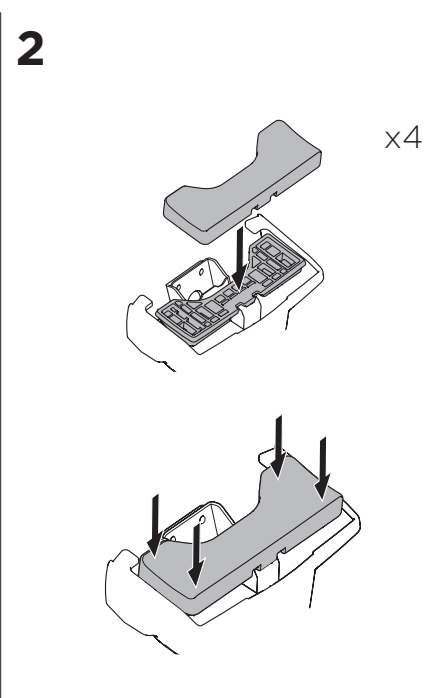

## Kit 5190

HONDA Civic, 4-dr Sedan, 05-11/\*06-11

\*North America

ISO 11154-E

THULE WingBar Evo	THULE WingBar Edge	THULE WingBar	THULE SquareBar	<b>Evo X (scale)</b>	<b>Edge X (scale)</b>
<b>HONDA Civic, 4-dr Sedan, 05-11/*06-11</b>				<b>42</b>	<b>M</b>

THULE ProBar	THULE SlideBar	<b>X (mm/inch)</b>		
<b>HONDA Civic, 4-dr Sedan, 05-11/*06-11</b>		<b>1071 mm / 42 1/8"</b>		

THULE WingBar Evo	THULE WingBar Edge	THULE WingBar	THULE SquareBar	<b>Evo Y (scale)</b>	<b>Edge Y (scale)</b>
<b>HONDA Civic, 4-dr Sedan, 05-11/*06-11</b>				<b>41</b>	<b>O</b>

THULE ProBar	THULE SlideBar	<b>Y (mm/inch)</b>		
<b>HONDA Civic, 4-dr Sedan, 05-11/*06-11</b>		<b>1061 mm / 41 3/4"</b>		

	<b>W (mm/inch)</b>	<b>Z (mm/inch)</b>
<b>HONDA Civic, 4-dr Sedan, 05-11/*06-11</b>	<b>650 mm / 25 5/8"</b>	<b>300 mm / 11 3/4"</b>