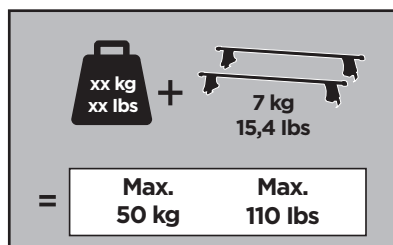

# > Instructions

ACURA MDX, 5-dr SUV, 14-

ISO 11154-E

141750

C.20140326  
519-1750-01

Bring your life  
thule.com

178 x4

326 x2

1293 x2

x1

x1

1

	X (scale)	X (mm)	X (inch)
ACURA MDX, 5-dr SUV, 14-	52,5	1176	46 1/4

	Y (scale)	Y (mm)	Y (inch)
ACURA MDX, 5-dr SUV, 14-	48,5	1136	44 3/4

**2**

ACURA MDX, 5-dr SUV, 14-

**3**

	W (mm)	Z (mm)	W (inch)	Z (inch)
<b>ACURA MDX, 5-dr SUV, 14-</b>	<b>305</b>	<b>711</b>	<b>12</b>	<b>28</b>