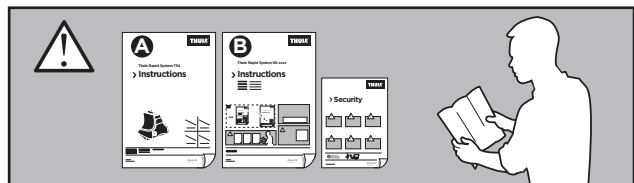

# > Instructions

ACURA MDX, 5-dr SUV, 14-

ISO 11154-E

141750

C.20140326  
519-1750-01

Bring your life  
thule.com

178 x4

326 x2