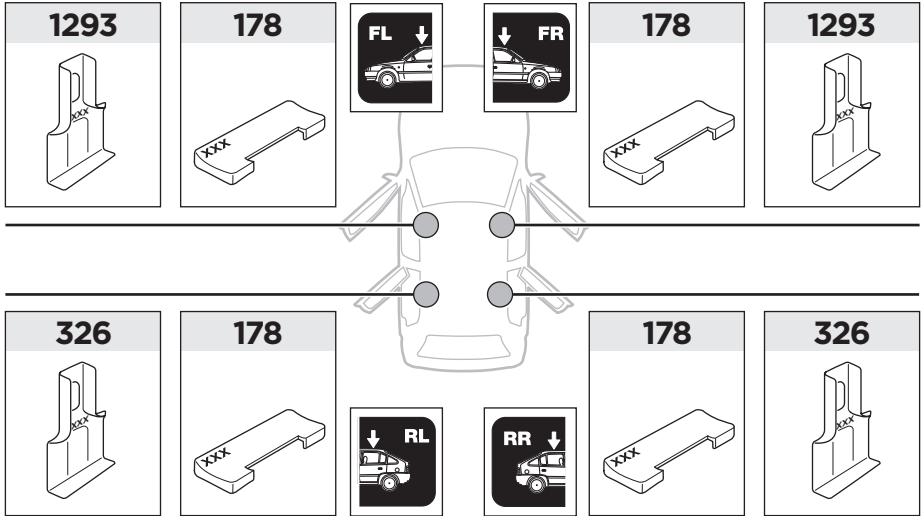

# > Instructions

ACURA MDX, 5-dr SUV, 14-

ISO 11154-E

141750

C.20140326  
519-1750-01

Bring your life  
thule.com

178 x4

326 x2

1293 x2

x1

x1

1

	X (scale)	X (mm)	X (inch)
ACURA MDX, 5-dr SUV, 14-	52,5	1176	46 1/4

	Y (scale)	Y (mm)	Y (inch)
ACURA MDX, 5-dr SUV, 14-	48,5	1136	44 3/4

**2**

ACURA MDX, 5-dr SUV, 14-

**3**

	W (mm)	Z (mm)	W (inch)	Z (inch)
<b>ACURA MDX, 5-dr SUV, 14-</b>	<b>305</b>	<b>711</b>	<b>12</b>	<b>28</b>