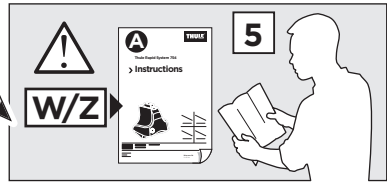

Thule Rapid System Kit 1813

> Instructions

SUBARU Impreza, 4-dr Sedan, 17-

ISO 11154-E

141813
C.20160602
519-1813-01

Bring your life
thule.com

1

	X (scale)	X (mm)	X (inch)
SUBARU Impreza, 4-dr Sedan, 17-	43,5	1086	42 ³ / ₄

	Y (scale)	Y (mm)	Y (inch)
SUBARU Impreza, 4-dr Sedan, 17-	38,5	1036	40 ³ / ₄

2

SUBARU Impreza, 4-dr Sedan, 17-

3

	W (mm)	Z (mm)	W (inch)	Z (inch)
SUBARU Impreza, 4-dr Sedan, 17-	210	750	8 1/4	29 1/2