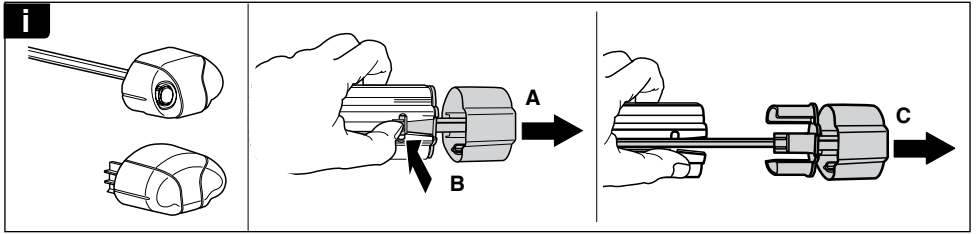

**A**

**B**

**C**

**D**

**THULE**  
SWEDEN  
**ONE  
KEY  
SYSTEM**

-  **544** (x4)
-  **596** (x6)
-  **588** (x8)
-  **NA 510** (x10)
-  **EUR 452** (x12)

**WW** ▶ Thule Sweden AB, Box 69, 330 33 Hillerstorp, SWEDEN  
**NA** ▶ Thule Inc., 42 Silvermine Road, Seymour, Connecticut 06483, USA