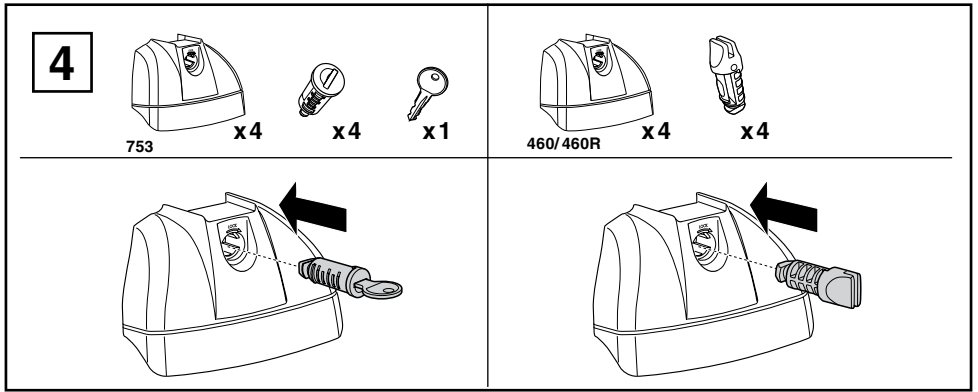

**A**

**B**

**C**

**D**

**THULE**  
SWEDEN  
**ONE  
KEY  
SYSTEM**

-  **544** (x4)
-  **596** (x6)
-  **588** (x8)
-  **NA 510** (x10)
-  **EUR 452** (x12)

**WW** ▶ Thule Sweden AB, Box 69, 330 33 Hillerstorp, SWEDEN  
**NA** ▶ Thule Inc., 42 Silvermine Road, Seymour, Connecticut 06483, USA