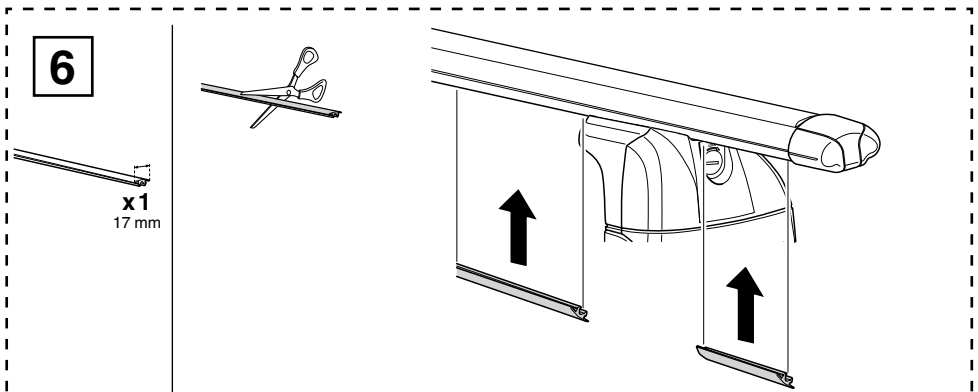

**A**

**B**

**C**

**D**

**THULE**  
SWEDEN  
**ONE  
KEY  
SYSTEM**

-  **544** (x4)
-  **596** (x6)
-  **588** (x8)
-  **NA 510** (x10)
-  **EUR 452** (x12)

**WW** ▶ Thule Sweden AB, Box 69, 330 33 Hillerstorp, SWEDEN  
**NA** ▶ Thule Inc., 42 Silvermine Road, Seymour, Connecticut 06483, USA