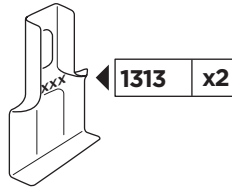

Thule Rapid System Kit 1744

> Instructions

NISSAN Almera, 4-dr Sedan, 11-

ISO 11154-E

141744
C.20140625
519-1744-01

Bring your life
thule.com

x1

x1

1

	X (scale)	X (mm)	X (inch)
NISSAN Almera, 4-dr Sedan, 11-	24,5	896	35 1/4

	Y (scale)	Y (mm)	Y (inch)
NISSAN Almera, 4-dr Sedan, 11-	25	901	35 1/2

2

NISSAN Almera, 4-dr Sedan, 11-

3

	W (mm)	Z (mm)	W (inch)	Z (inch)
NISSAN Almera , 4-dr Sedan, 11-	330	700	13	27 1/2