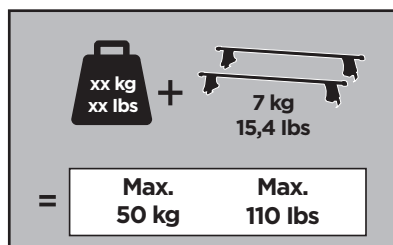

Thule Rapid System Kit 1744

> Instructions

NISSAN Almera, 4-dr Sedan, 11-

ISO 11154-E

141744
C.20140625
519-1744-01

Bring your life
thule.com

x1

x1

1

	X (scale)	X (mm)	X (inch)
NISSAN Almera, 4-dr Sedan, 11-	24,5	896	35 1/4

	Y (scale)	Y (mm)	Y (inch)
NISSAN Almera, 4-dr Sedan, 11-	25	901	35 1/2

2

NISSAN Almera, 4-dr Sedan, 11-

3

	W (mm)	Z (mm)	W (inch)	Z (inch)
NISSAN Almera , 4-dr Sedan, 11-	330	700	13	27 1/2