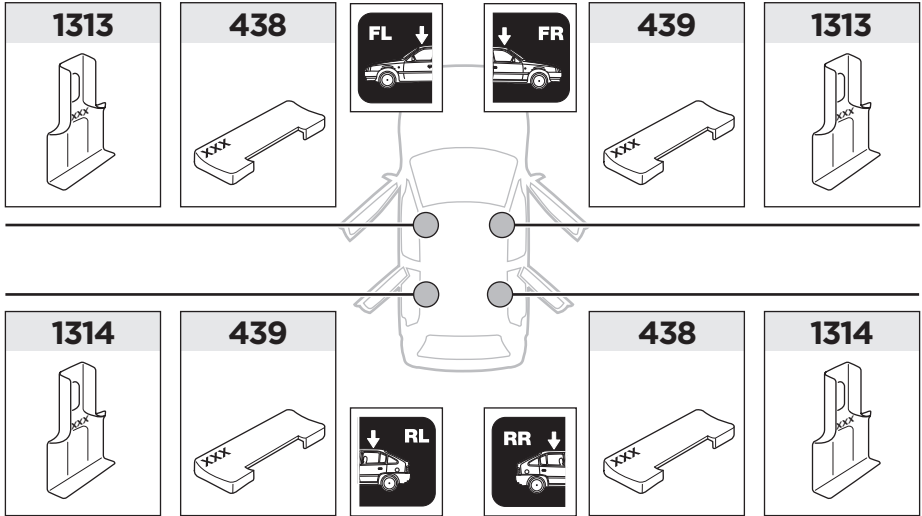

1

	X (scale)	X (mm)	X (inch)
NISSAN Almera, 4-dr Sedan, 11-	24,5	896	35 1/4

	Y (scale)	Y (mm)	Y (inch)
NISSAN Almera, 4-dr Sedan, 11-	25	901	35 1/2

2

NISSAN Almera, 4-dr Sedan, 11-

3

	W (mm)	Z (mm)	W (inch)	Z (inch)
NISSAN Almera , 4-dr Sedan, 11-	330	700	13	27 1/2