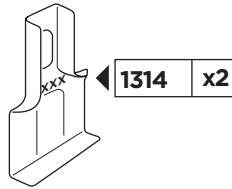

Thule Rapid System Kit 1744

> Instructions

NISSAN Almera, 4-dr Sedan, 11-

ISO 11154-E

141744
C.20140625
519-1744-01

Bring your life
thule.com

x1

x1

1

	X (scale)	X (mm)	X (inch)
NISSAN Almera, 4-dr Sedan, 11-	24,5	896	35 1/4

	Y (scale)	Y (mm)	Y (inch)
NISSAN Almera, 4-dr Sedan, 11-	25	901	35 1/2

2

NISSAN Almera, 4-dr Sedan, 11-

3

	W (mm)	Z (mm)	W (inch)	Z (inch)
NISSAN Almera , 4-dr Sedan, 11-	330	700	13	27 1/2