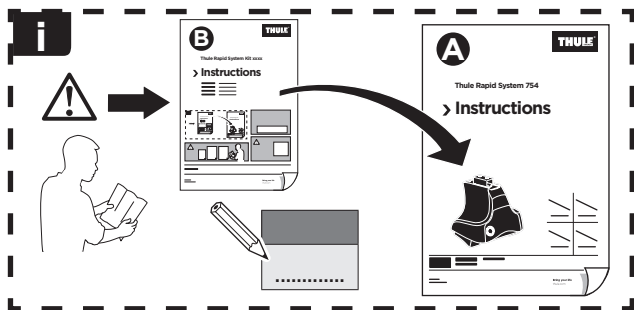

Thule Rapid System Kit 1744

> Instructions

NISSAN Almera, 4-dr Sedan, 11-

ISO 11154-E

141744
C.20140625
519-1744-01

Bring your life
thule.com

x1

x1

1

	X (scale)	X (mm)	X (inch)
NISSAN Almera, 4-dr Sedan, 11-	24,5	896	35 1/4

	Y (scale)	Y (mm)	Y (inch)
NISSAN Almera, 4-dr Sedan, 11-	25	901	35 1/2

2

NISSAN Almera, 4-dr Sedan, 11-

3

	W (mm)	Z (mm)	W (inch)	Z (inch)
NISSAN Almera , 4-dr Sedan, 11-	330	700	13	27 1/2