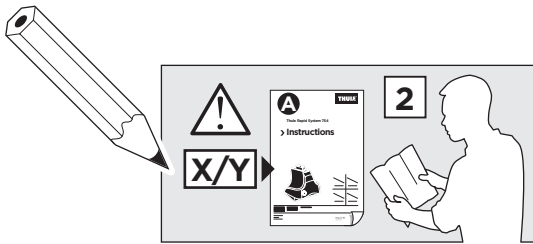

Thule Rapid System Kit 1744

> Instructions

NISSAN Almera, 4-dr Sedan, 11-

ISO 11154-E

141744
C.20140625
519-1744-01

Bring your life
thule.com

x1

x1

1

	X (scale)	X (mm)	X (inch)
NISSAN Almera, 4-dr Sedan, 11-	24,5	896	35 1/4

	Y (scale)	Y (mm)	Y (inch)
NISSAN Almera, 4-dr Sedan, 11-	25	901	35 1/2

2

NISSAN Almera, 4-dr Sedan, 11-

3

	W (mm)	Z (mm)	W (inch)	Z (inch)
NISSAN Almera , 4-dr Sedan, 11-	330	700	13	27 1/2