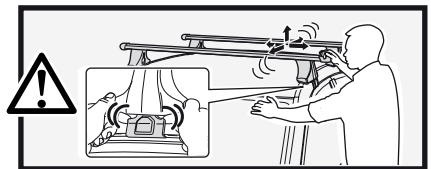

6

480R/754

480

*
3 Nm

*

*
≈ 3 Nm

750

4 Nm

i

1

2

i

1

2

i

1

2