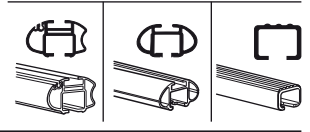

Kit 1102

HONDA CR-V, 5-dr SUV, 97-01

480R
754

480

750

x2	x2	x2	x2	x2
x2		x2	x2	
x2		x4		
x4		x4		

Kit

3

	X
HONDA CR-V, 5-dr SUV, 97-01	34,5

	Y
HONDA CR-V, 5-dr SUV, 97-01	32,5

	X inch	X mm
HONDA CR-V, 5-dr SUV, 97-01	39 1/4"	996 mm

	Y inch	Y mm
HONDA CR-V, 5-dr SUV, 97-01	38 3/8"	976 mm

4

HONDA CR-V, 5-dr SUV, 97-01

5

	X mm	Y mm	X inch	Y inch
HONDA CR-V, 5-dr SUV, 97-01	350 mm	700 mm	13 ³ / ₄ "	27 ¹ / ₂ "

GB/US Tighten alternately

D Die Schrauben abwechselnd anziehen

F Serrer alternativement chaque côté

NL Afwisselend aan de linker- en de rechterkant aandraaien