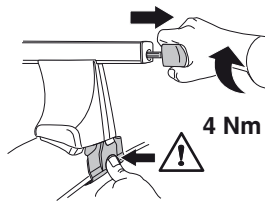

6

480R/754

480

*
3 Nm

*

*
≈ 3 Nm

750

4 Nm

i

1

2

i

1

2

i

1

2