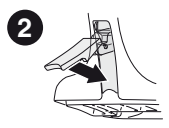

	X
HONDA CR-V, 5-dr SUV, 97-01	34,5

	Y
HONDA CR-V, 5-dr SUV, 97-01	32,5

	X inch	X mm
HONDA CR-V, 5-dr SUV, 97-01	39 1/4"	996 mm

	Y inch	Y mm
HONDA CR-V, 5-dr SUV, 97-01	38 3/8"	976 mm

4

HONDA CR-V, 5-dr SUV, 97-01

5

	X mm	Y mm	X inch	Y inch
HONDA CR-V, 5-dr SUV, 97-01	350 mm	700 mm	13 ³ / ₄ "	27 ¹ / ₂ "

GB/US Tighten alternately

D Die Schrauben abwechselnd anziehen

F Serrer alternativement chaque côté

NL Afwisselend aan de linker- en de rechterkant aandraaien