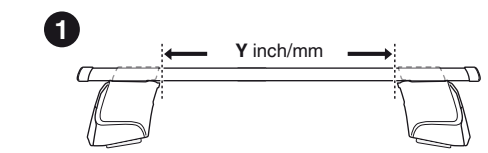

	X
HONDA CR-V, 5-dr SUV, 97-01	34,5

	Y
HONDA CR-V, 5-dr SUV, 97-01	32,5

	X inch	X mm
HONDA CR-V, 5-dr SUV, 97-01	39 1/4"	996 mm

	Y inch	Y mm
HONDA CR-V, 5-dr SUV, 97-01	38 3/8"	976 mm

4

HONDA CR-V, 5-dr SUV, 97-01

5

	X mm	Y mm	X inch	Y inch
HONDA CR-V, 5-dr SUV, 97-01	350 mm	700 mm	13 ³ / ₄ "	27 ¹ / ₂ "

GB/US Tighten alternately

D Die Schrauben abwechselnd anziehen

F Serrer alternativement chaque côté

NL Afwisselend aan de linker- en de rechterkant aandraaien