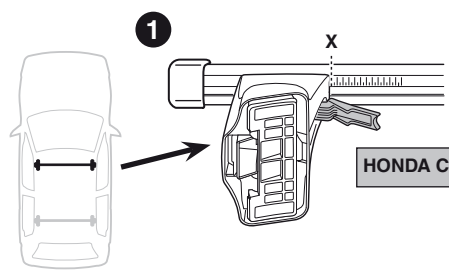

	X
HONDA CR-V, 5-dr SUV, 97-01	34,5

	Y
HONDA CR-V, 5-dr SUV, 97-01	32,5

	X inch	X mm
HONDA CR-V, 5-dr SUV, 97-01	39 1/4"	996 mm

	Y inch	Y mm
HONDA CR-V, 5-dr SUV, 97-01	38 3/8"	976 mm

4

HONDA CR-V, 5-dr SUV, 97-01

5

	X mm	Y mm	X inch	Y inch
HONDA CR-V, 5-dr SUV, 97-01	350 mm	700 mm	13 ³ / ₄ "	27 ¹ / ₂ "

GB/US Tighten alternately

D Die Schrauben abwechselnd anziehen

F Serrer alternativement chaque côté

NL Afwisselend aan de linker- en de rechterkant aandraaien