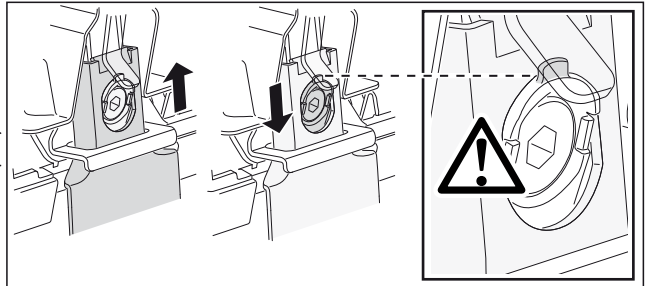

	X
HONDA CR-V, 5-dr SUV, 97-01	34,5

	Y
HONDA CR-V, 5-dr SUV, 97-01	32,5

	X inch	X mm
HONDA CR-V, 5-dr SUV, 97-01	39 1/4"	996 mm

	Y inch	Y mm
HONDA CR-V, 5-dr SUV, 97-01	38 3/8"	976 mm

4

HONDA CR-V, 5-dr SUV, 97-01

5

	X mm	Y mm	X inch	Y inch
HONDA CR-V, 5-dr SUV, 97-01	350 mm	700 mm	13 ³ / ₄ "	27 ¹ / ₂ "

GB/US Tighten alternately

D Die Schrauben abwechselnd anziehen

F Serrer alternativement chaque côté

NL Afwisselend aan de linker- en de rechterkant aandraaien