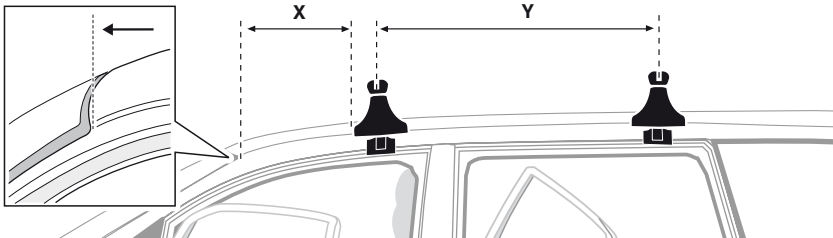

	X
HONDA CR-V, 5-dr SUV, 97-01	34,5

	Y
HONDA CR-V, 5-dr SUV, 97-01	32,5

	X inch	X mm
HONDA CR-V, 5-dr SUV, 97-01	39 1/4"	996 mm

	Y inch	Y mm
HONDA CR-V, 5-dr SUV, 97-01	38 3/8"	976 mm

4

HONDA CR-V, 5-dr SUV, 97-01

5

	X mm	Y mm	X inch	Y inch
HONDA CR-V, 5-dr SUV, 97-01	350 mm	700 mm	13 ³ / ₄ "	27 ¹ / ₂ "

GB/US Tighten alternately

D Die Schrauben abwechselnd anziehen

F Serrer alternativement chaque côté

NL Afwisselend aan de linker- en de rechterkant aandraaien