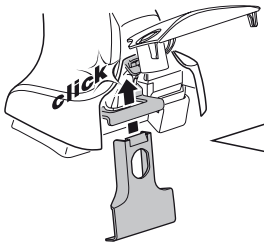

	X
HONDA CR-V, 5-dr SUV, 97-01	34,5

	Y
HONDA CR-V, 5-dr SUV, 97-01	32,5

	X inch	X mm
HONDA CR-V, 5-dr SUV, 97-01	39 1/4"	996 mm

	Y inch	Y mm
HONDA CR-V, 5-dr SUV, 97-01	38 3/8"	976 mm

4

HONDA CR-V, 5-dr SUV, 97-01

5

	X mm	Y mm	X inch	Y inch
HONDA CR-V, 5-dr SUV, 97-01	350 mm	700 mm	13 ³ / ₄ "	27 ¹ / ₂ "

GB/US Tighten alternately

D Die Schrauben abwechselnd anziehen

F Serrer alternativement chaque côté

NL Afwisselend aan de linker- en de rechterkant aandraaien