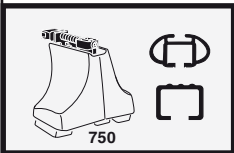

6

480R/754

480

*
3 Nm

*

*
≈ 3 Nm

750

4 Nm

i

1

2

i

1

2

i

1

2