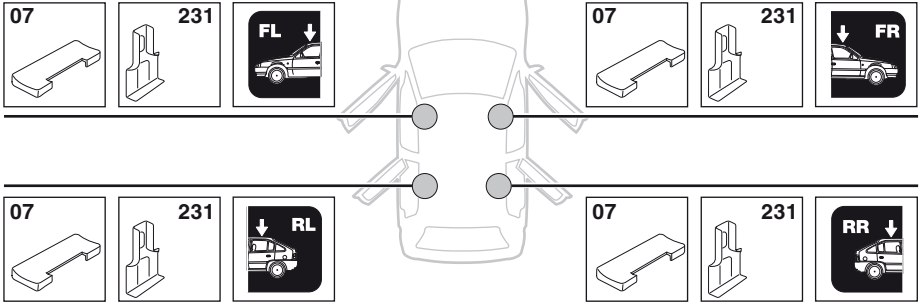

	X
HONDA CR-V, 5-dr SUV, 97-01	34,5

	Y
HONDA CR-V, 5-dr SUV, 97-01	32,5

	X inch	X mm
HONDA CR-V, 5-dr SUV, 97-01	39 1/4"	996 mm

	Y inch	Y mm
HONDA CR-V, 5-dr SUV, 97-01	38 3/8"	976 mm

4

HONDA CR-V, 5-dr SUV, 97-01

5

	X mm	Y mm	X inch	Y inch
HONDA CR-V, 5-dr SUV, 97-01	350 mm	700 mm	13 ³ / ₄ "	27 ¹ / ₂ "

GB/US Tighten alternately

D Die Schrauben abwechselnd anziehen

F Serrer alternativement chaque côté

NL Afwisselend aan de linker- en de rechterkant aandraaien