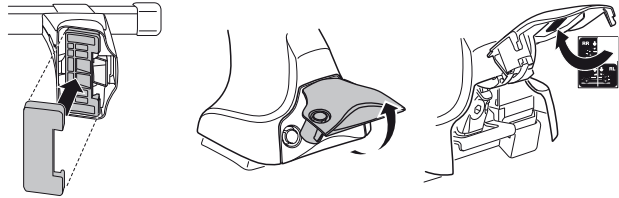

	X
HONDA CR-V, 5-dr SUV, 97-01	34,5

	Y
HONDA CR-V, 5-dr SUV, 97-01	32,5

	X inch	X mm
HONDA CR-V, 5-dr SUV, 97-01	39 1/4"	996 mm

	Y inch	Y mm
HONDA CR-V, 5-dr SUV, 97-01	38 3/8"	976 mm

4

HONDA CR-V, 5-dr SUV, 97-01

5

	X mm	Y mm	X inch	Y inch
HONDA CR-V, 5-dr SUV, 97-01	350 mm	700 mm	13 ³ / ₄ "	27 ¹ / ₂ "

GB/US Tighten alternately

D Die Schrauben abwechselnd anziehen

F Serrer alternativement chaque côté

NL Afwisselend aan de linker- en de rechterkant aandraaien