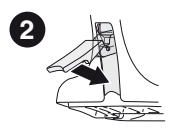

	X
HONDA CR-V, 5-dr SUV, 97-01	34,5

	Y
HONDA CR-V, 5-dr SUV, 97-01	32,5

	X inch	X mm
HONDA CR-V, 5-dr SUV, 97-01	39 1/4"	996 mm

	Y inch	Y mm
HONDA CR-V, 5-dr SUV, 97-01	38 3/8"	976 mm

4

HONDA CR-V, 5-dr SUV, 97-01

5

	X mm	Y mm	X inch	Y inch
HONDA CR-V, 5-dr SUV, 97-01	350 mm	700 mm	13 ³ / ₄ "	27 ¹ / ₂ "

GB/US Tighten alternately

D Die Schrauben abwechselnd anziehen

F Serrer alternativement chaque côté

NL Afwisselend aan de linker- en de rechterkant aandraaien