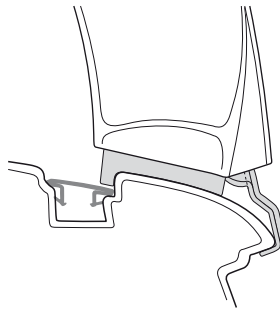

	X
HONDA CR-V, 5-dr SUV, 97-01	34,5

	Y
HONDA CR-V, 5-dr SUV, 97-01	32,5

	X inch	X mm
HONDA CR-V, 5-dr SUV, 97-01	39 1/4"	996 mm

	Y inch	Y mm
HONDA CR-V, 5-dr SUV, 97-01	38 3/8"	976 mm

4

HONDA CR-V, 5-dr SUV, 97-01

5

	X mm	Y mm	X inch	Y inch
HONDA CR-V, 5-dr SUV, 97-01	350 mm	700 mm	13 ³ / ₄ "	27 ¹ / ₂ "

GB/US Tighten alternately

D Die Schrauben abwechselnd anziehen

F Serrer alternativement chaque côté

NL Afwisselend aan de linker- en de rechterkant aandraaien