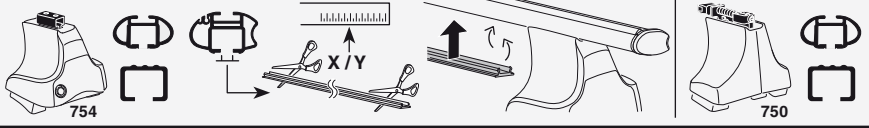

Kit 1102

HONDA CR-V, 5-dr SUV, 97-01

480R
754

480

750

x2	x2	x2	x2	x2
x2		x2	x2	
x2		x4		
x4		x4		

Kit

3

	X
HONDA CR-V, 5-dr SUV, 97-01	34,5

	Y
HONDA CR-V, 5-dr SUV, 97-01	32,5

	X inch	X mm
HONDA CR-V, 5-dr SUV, 97-01	39 1/4"	996 mm

	Y inch	Y mm
HONDA CR-V, 5-dr SUV, 97-01	38 3/8"	976 mm

4

HONDA CR-V, 5-dr SUV, 97-01

5

	X mm	Y mm	X inch	Y inch
HONDA CR-V, 5-dr SUV, 97-01	350 mm	700 mm	13 ³ / ₄ "	27 ¹ / ₂ "

GB/US Tighten alternately

D Die Schrauben abwechselnd anziehen

F Serrer alternativement chaque côté

NL Afwisselend aan de linker- en de rechterkant aandraaien