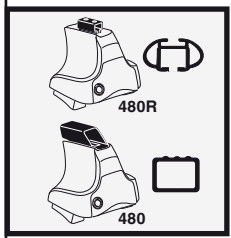

Kit 1102

HONDA CR-V, 5-dr SUV, 97-01

480R
754

480

750

x2	x2	x2	x2	x2
x2		x2	x2	
x2		x4		
x4		x4		

Kit

3

	X
HONDA CR-V, 5-dr SUV, 97-01	34,5

	Y
HONDA CR-V, 5-dr SUV, 97-01	32,5

	X inch	X mm
HONDA CR-V, 5-dr SUV, 97-01	39 1/4"	996 mm

	Y inch	Y mm
HONDA CR-V, 5-dr SUV, 97-01	38 3/8"	976 mm

4

HONDA CR-V, 5-dr SUV, 97-01

5

	X mm	Y mm	X inch	Y inch
HONDA CR-V, 5-dr SUV, 97-01	350 mm	700 mm	13 ³ / ₄ "	27 ¹ / ₂ "

GB/US Tighten alternately

D Die Schrauben abwechselnd anziehen

F Serrer alternativement chaque côté

NL Afwisselend aan de linker- en de rechterkant aandraaien