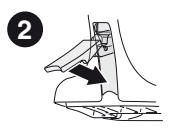

	X
HONDA CR-V, 5-dr SUV, 97-01	34,5

	Y
HONDA CR-V, 5-dr SUV, 97-01	32,5

	X inch	X mm
HONDA CR-V, 5-dr SUV, 97-01	39 1/4"	996 mm

	Y inch	Y mm
HONDA CR-V, 5-dr SUV, 97-01	38 3/8"	976 mm

4

HONDA CR-V, 5-dr SUV, 97-01

5

	X mm	Y mm	X inch	Y inch
HONDA CR-V, 5-dr SUV, 97-01	350 mm	700 mm	13 ³ / ₄ "	27 ¹ / ₂ "

GB/US Tighten alternately

D Die Schrauben abwechselnd anziehen

F Serrer alternativement chaque côté

NL Afwisselend aan de linker- en de rechterkant aandraaien