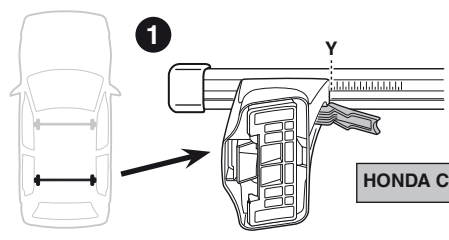

	X
HONDA CR-V, 5-dr SUV, 97-01	34,5

	Y
HONDA CR-V, 5-dr SUV, 97-01	32,5

	X inch	X mm
HONDA CR-V, 5-dr SUV, 97-01	39 1/4"	996 mm

	Y inch	Y mm
HONDA CR-V, 5-dr SUV, 97-01	38 3/8"	976 mm

4

HONDA CR-V, 5-dr SUV, 97-01

5

	X mm	Y mm	X inch	Y inch
HONDA CR-V, 5-dr SUV, 97-01	350 mm	700 mm	13 ³ / ₄ "	27 ¹ / ₂ "

GB/US Tighten alternately

D Die Schrauben abwechselnd anziehen

F Serrer alternativement chaque côté

NL Afwisselend aan de linker- en de rechterkant aandraaien