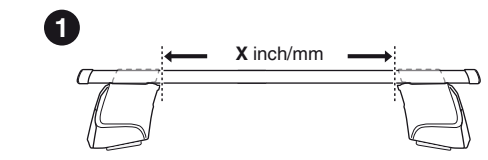

	X
HONDA CR-V, 5-dr SUV, 97-01	34,5

	Y
HONDA CR-V, 5-dr SUV, 97-01	32,5

	X inch	X mm
HONDA CR-V, 5-dr SUV, 97-01	39 1/4"	996 mm

	Y inch	Y mm
HONDA CR-V, 5-dr SUV, 97-01	38 3/8"	976 mm

4

HONDA CR-V, 5-dr SUV, 97-01

5

	X mm	Y mm	X inch	Y inch
HONDA CR-V, 5-dr SUV, 97-01	350 mm	700 mm	13 ³ / ₄ "	27 ¹ / ₂ "

GB/US Tighten alternately

D Die Schrauben abwechselnd anziehen

F Serrer alternativement chaque côté

NL Afwisselend aan de linker- en de rechterkant aandraaien