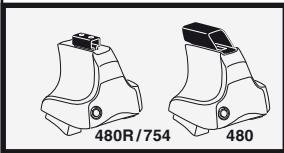

	X
HONDA CR-V, 5-dr SUV, 97-01	34,5

	Y
HONDA CR-V, 5-dr SUV, 97-01	32,5

	X inch	X mm
HONDA CR-V, 5-dr SUV, 97-01	39 1/4"	996 mm

	Y inch	Y mm
HONDA CR-V, 5-dr SUV, 97-01	38 3/8"	976 mm

4

HONDA CR-V, 5-dr SUV, 97-01

5

	X mm	Y mm	X inch	Y inch
HONDA CR-V, 5-dr SUV, 97-01	350 mm	700 mm	13 ³ / ₄ "	27 ¹ / ₂ "

GB/US Tighten alternately

D Die Schrauben abwechselnd anziehen

F Serrer alternativement chaque côté

NL Afwisselend aan de linker- en de rechterkant aandraaien