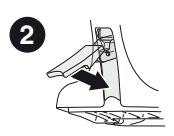

	X
HONDA CR-V, 5-dr SUV, 97-01	34,5

	Y
HONDA CR-V, 5-dr SUV, 97-01	32,5

	X inch	X mm
HONDA CR-V, 5-dr SUV, 97-01	39 1/4"	996 mm

	Y inch	Y mm
HONDA CR-V, 5-dr SUV, 97-01	38 3/8"	976 mm

4

HONDA CR-V, 5-dr SUV, 97-01

5

	X mm	Y mm	X inch	Y inch
HONDA CR-V, 5-dr SUV, 97-01	350 mm	700 mm	13 ³ / ₄ "	27 ¹ / ₂ "

GB/US Tighten alternately

D Die Schrauben abwechselnd anziehen

F Serrer alternativement chaque côté

NL Afwisselend aan de linker- en de rechterkant aandraaien