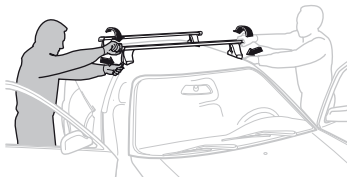

	X
HONDA CR-V, 5-dr SUV, 97-01	34,5

	Y
HONDA CR-V, 5-dr SUV, 97-01	32,5

	X inch	X mm
HONDA CR-V, 5-dr SUV, 97-01	39 1/4"	996 mm

	Y inch	Y mm
HONDA CR-V, 5-dr SUV, 97-01	38 3/8"	976 mm

4

HONDA CR-V, 5-dr SUV, 97-01

5

	X mm	Y mm	X inch	Y inch
HONDA CR-V, 5-dr SUV, 97-01	350 mm	700 mm	13 ³ / ₄ "	27 ¹ / ₂ "

GB/US Tighten alternately

D Die Schrauben abwechselnd anziehen

F Serrer alternativement chaque côté

NL Afwisselend aan de linker- en de rechterkant aandraaien