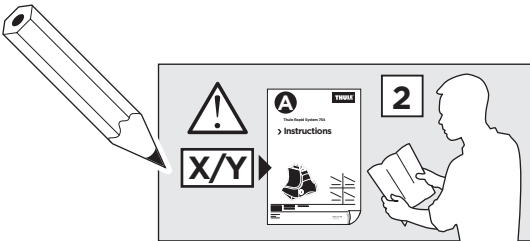

112 x2

113 x2

328 x2

329 x2

x1

x1

1

	X (scale)	X (mm)	X (inch)
ACURA RDX, 5-dr SUV, *13-	47	1121	44 1/8

	Y (scale)	Y (mm)	Y (inch)
ACURA RDX, 5-dr SUV, *13-	43	1081	42 1/2

2

ACURA RDX, 5-dr SUV, *13-

3

	W (mm)	Z (mm)	W (inch)	Z (inch)
ACURA RDX, 5-dr SUV, *13-	330	629	13	24 3/4