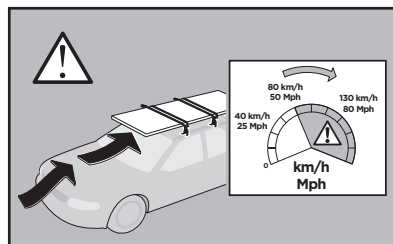

Thule Rapid System Kit 1724

> Instructions

ACURA RDX, 5-dr SUV, *13-

*North America

ISO 11154-E

141724

C.20130701
519-1724-01

Bring your life
thule.com

112 x2

113 x2

328 x2

329 x2

x1

x1

1

	X (scale)	X (mm)	X (inch)
ACURA RDX, 5-dr SUV, *13-	47	1121	44 1/8

	Y (scale)	Y (mm)	Y (inch)
ACURA RDX, 5-dr SUV, *13-	43	1081	42 1/2

2

ACURA RDX, 5-dr SUV, *13-

3

	W (mm)	Z (mm)	W (inch)	Z (inch)
ACURA RDX, 5-dr SUV, *13-	330	629	13	24 3/4