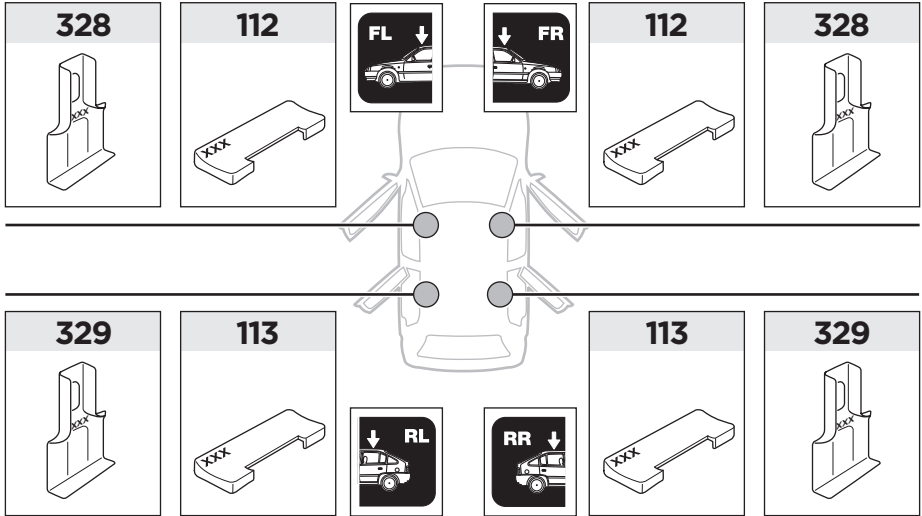

Thule Rapid System Kit 1724

> Instructions

ACURA RDX, 5-dr SUV, *13-

*North America

ISO 11154-E

141724

C.20130701
519-1724-01

Bring your life
thule.com

112 x2

113 x2

328 x2

329 x2

x1

x1

1

	X (scale)	X (mm)	X (inch)
ACURA RDX, 5-dr SUV, *13-	47	1121	44 1/8

	Y (scale)	Y (mm)	Y (inch)
ACURA RDX, 5-dr SUV, *13-	43	1081	42 1/2

2

ACURA RDX, 5-dr SUV, *13-

3

	W (mm)	Z (mm)	W (inch)	Z (inch)
ACURA RDX, 5-dr SUV, *13-	330	629	13	24 3/4