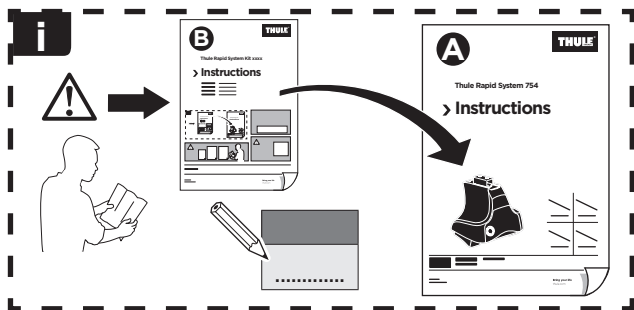

Thule Rapid System Kit 1724

> Instructions

ACURA RDX, 5-dr SUV, *13-

*North America

ISO 11154-E

141724

C.20130701
519-1724-01

Bring your life
thule.com

112 x2

113 x2

328 x2

329 x2

x1

x1

1

	X (scale)	X (mm)	X (inch)
ACURA RDX, 5-dr SUV, *13-	47	1121	44 1/8

	Y (scale)	Y (mm)	Y (inch)
ACURA RDX, 5-dr SUV, *13-	43	1081	42 1/2

2

ACURA RDX, 5-dr SUV, *13-

3

	W (mm)	Z (mm)	W (inch)	Z (inch)
ACURA RDX, 5-dr SUV, *13-	330	629	13	24 3/4