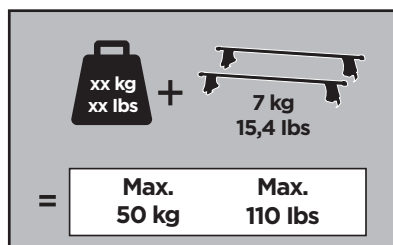

ISO 11154-E

141724

C.20130701
519-1724-01

Bring your life
thule.com