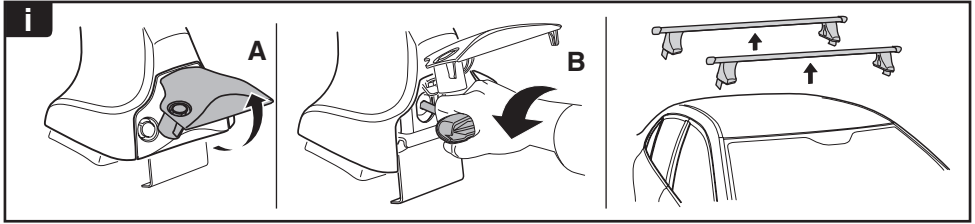

7

3-dr

5-dr

**THULE**  
SWEDEN  
**ONE  
KEY  
SYSTEM**

-  **544** (x4)
  -  **596** (x6)
  -  **588** (x8)
  -  **510** (x10)
  -  **452** (x12)
- NA  
EUR  
ASIA

WW ▶ Thule Sweden AB, Box 69, 330 33 Hillerstorp, SWEDEN  
NA ▶ Thule Inc., 42 Silvermine Road, Seymour, Connecticut 06483, USA