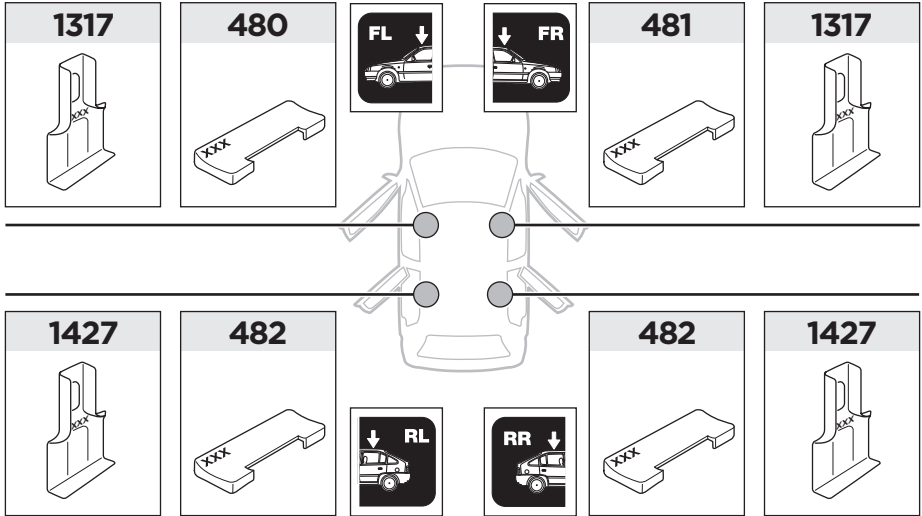

480 x1

481 x1

482 x2

1317 x2

1427 x2

x1

x1

1

	X (scale)	X (mm)	X (inch)
<b>VOLKSWAGEN Polo</b> , 5-dr Hatchback, 18-	<b>40</b>	<b>1051</b>	<b>41 <sup>3</sup>/<sub>8</sub></b>

	Y (scale)	Y (mm)	Y (inch)
<b>VOLKSWAGEN Polo</b> , 5-dr Hatchback, 18-	<b>33,5</b>	<b>986</b>	<b>38 <sup>7</sup>/<sub>8</sub></b>

2

VOLKSWAGEN Polo, 5-dr Hatchback, 18-

3

	W (mm)	Z (mm)	W (inch)	Z (inch)
<b>VOLKSWAGEN Polo</b> , 5-dr Hatchback, 18-	<b>155</b>	<b>796</b>	<b>6 1/8</b>	<b>31 3/8</b>