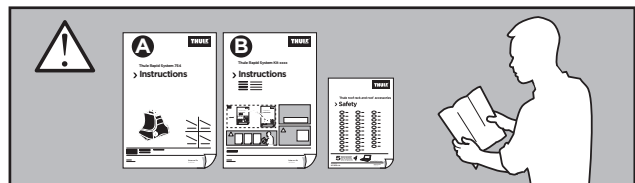

# > Instructions

VOLKSWAGEN Polo, 5-dr Hatchback, 18-

ISO 11154-E

141870

C.20171122

519-1870-01

Bring your life

thule.com