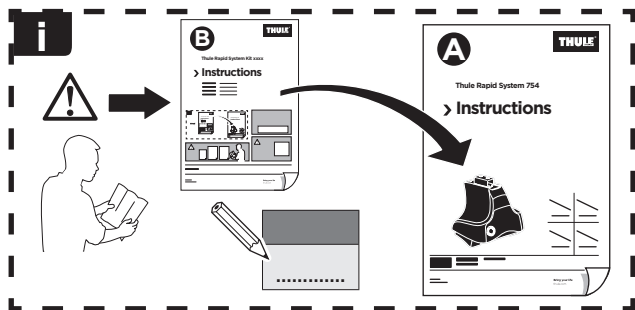

# > Instructions

VOLKSWAGEN Polo, 5-dr Hatchback, 18-

ISO 11154-E

141870

C.20171122

519-1870-01

Bring your life

thule.com

	X (scale)	X (mm)	X (inch)
<b>VOLKSWAGEN Polo</b> , 5-dr Hatchback, 18-	<b>40</b>	<b>1051</b>	<b>41 <sup>3</sup>/<sub>8</sub></b>

	Y (scale)	Y (mm)	Y (inch)
<b>VOLKSWAGEN Polo</b> , 5-dr Hatchback, 18-	<b>33,5</b>	<b>986</b>	<b>38 <sup>7</sup>/<sub>8</sub></b>