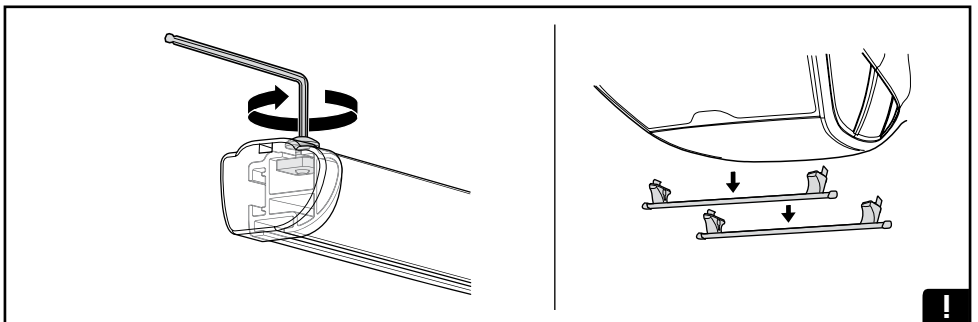

x1
17 mm

www.thuleprofessional.com

customer.service@thule.com

Thule Inc., 42 Silvermine Road, Seymour, Connecticut 06483, USA
Thule Sweden AB, Box 69, 330 33 Hillerstorp, SWEDEN

GB/US Tighten alternatívy
D Die Schrauben abwechselnd
anziehen
F Serrer alternativement chaque côté
NL Afwisselend aan de linker- en de
I rechterkant aandraaien
E Alternare il serraggio delle viti
PT Apertar alternadamente
S Dra át växälv
FIN Kierrä vuorotellen
EST Pinguldage vaheldumisi
LAT Pielciēt pamīstus
LT Užskinkite pakalomis
PL Słubj dokręcaj naprzemiennie
RU Затягивайте попеременно