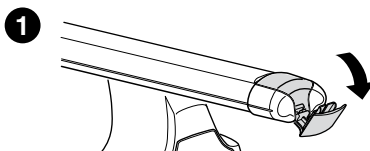

x1
17 mm

www.thuleprofessional.com

customer.service@thule.com

Thule Inc., 42 Silvermine Road, Seymour, Connecticut 06483, USA
Thule Sweden AB, Box 69, 330 33 Hillerstorp, SWEDEN

GB/US Tighten alternatívy
D Die Schrauben abwechselnd
anziehen
F Serrer alternativement chaque côté
NL Afwisselend aan de linker- en de
I rechterkant aandraaien
E Alternare il serraggio delle viti
PT Apertar alternadamente
S Dra át växälv
FIN Kierrä vuorotellen
EST Pinguldage vaheldumisi
LAT Pielciēt pamīstus
LT Užskinkite pakalomis
PL Słubj dokręcaj naprzemiennie
RU Затягивайте попеременно