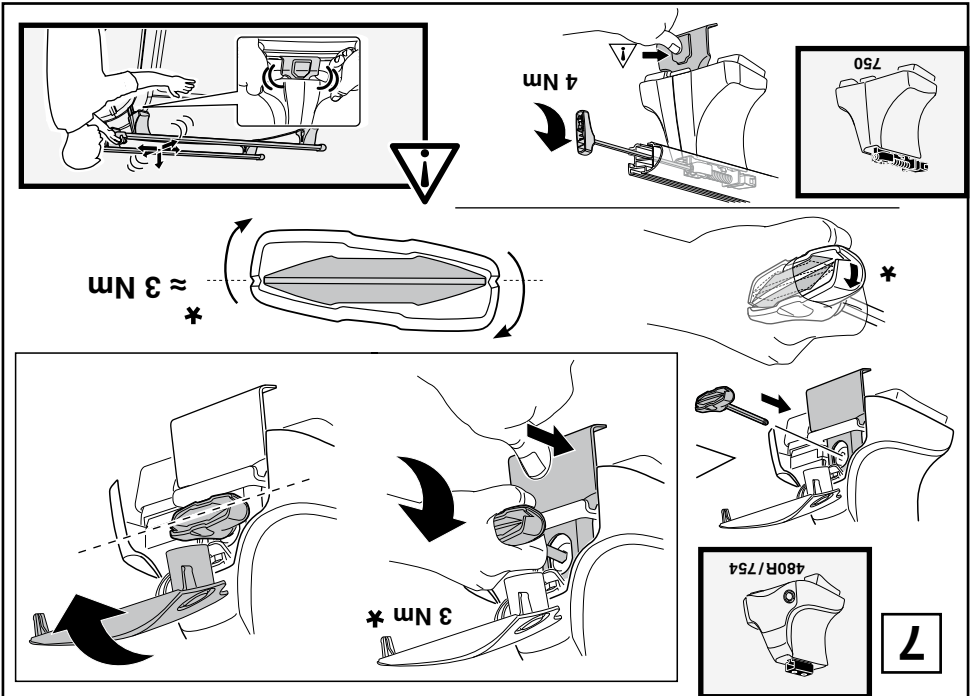

x1
17 mm

www.thuleprofessional.com

customer.service@thule.com

Thule Inc., 42 Silvermine Road, Seymour, Connecticut 06483, USA
Thule Sweden AB, Box 69, 330 33 Hillerstorp, SWEDEN

GB/US Tighten alternatívy
D Die Schrauben abwechselnd
anziehen
F Serrer alternativement chaque côté
NL Afwisselend aan de linker- en de
I rechterkant aandraaien
E Alternare il serraggio delle viti
PT Apertar alternadamente
S Dra át växälv
FIN Kierrä vuorotellen
EST Pinguldage vaheldumisi
LAT Pielciēt pamīstus
LT Užskinkite pakalomis
PL Słubj dokręcaj naprzemiennie
RU Затягивайте попеременно