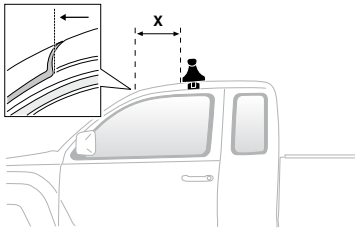

4

NISSAN King Cab, 2-dr Single Cab, 05--

NISSAN King Cab, 4-dr Crew Cab, 05--
NISSAN Navara, 4-dr Crew Cab, 05--

5

	X mm	Y mm	X inch	Y inch
NISSAN King Cab, 2-dr Single Cab, 05-	260 mm	-	10 1/4"	-
NISSAN King Cab, 4-dr Crew Cab, 05-	260 mm	750 mm	10 1/4"	29 1/2"
NISSAN Navara, 4-dr Crew Cab, 05-	260 mm	750 mm	10 1/4"	29 1/2"

NISSAN King Cab, 2-dr Single Cab, 05-

**NISSAN King Cab, 4-dr Crew Cab, 05-
NISSAN Navara, 4-dr Crew Cab, 05-**

- GB/US** Tighten alternately
- D** Die Schrauben abwechselnd anziehen
- F** Serrer alternativement chaque côté
- NL** Afwisselend aan de linker- en de rechterkant aandraaien
- I** Alternare il serraggio delle viti
- E** Apretar alternativamente
- PT** Aperte alternadamente
- S** Dra åt växelvis
- FIN** Kierrä vuorotellen
- EST** Pinguldage vaheldumisi
- LAT** Pielvelciēt pamišus
- LIT** Užsukinėkite pakaitomis
- PL** Śruby dokręcaj naprzemiennie
- RU** Затягивайте попеременно