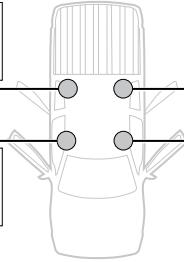

CZ Pokrýtá bagazníka dokręcaj dokręcaj naprzemiennie.
SK Dotahujte striedavo
SLO Serrajlje izmenično.
HR Natiznjentično zategnite
HU Egymástól fűggetlenül szorítandó
GR Σφιγνείτε εναλλάξ
TR Döngümlü sıkın
中文 交替持緊
한국어 편갈아 가며 조이십시오.
日本語 交互に締め付けてください。
ИМБ Илмилүүлжүүл

NISSAN Navara, 4-dr Crew Cab, 05-

NISSAN King Cab, 2-dr Single Cab, 05-

NISSAN Navara, 4-dr Crew Cab, 05-	260 mm	750 mm	10 1/4"	29 1/2"
NISSAN King Cab, 4-dr Crew Cab, 05-	260 mm	750 mm	10 1/4"	29 1/2"
NISSAN King Cab, 2-dr Single Cab, 05-	260 mm	-	10 1/4"	-
	X mm	Y mm	X inch	Y inch