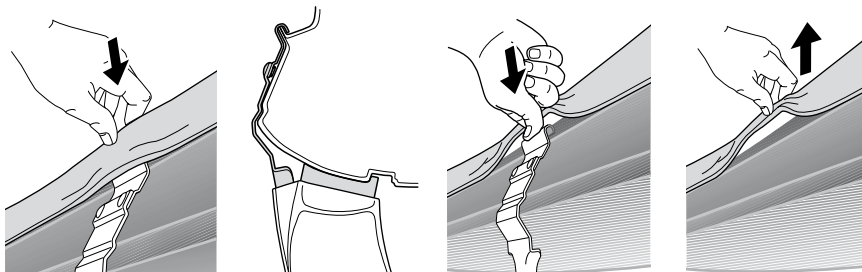

CZ Pokrýtá bagazníka dokręcaj dokręcaj naprzemiennie.
SK Dotahujte striedavo
SLO Serrajlje izmenično.
HR Natiznjentično zategnite
HU Egymástól fűggetlenül szorítandó
GR Σφιγνείτε εναλλάξ
TR Döngümlü sıkın
中文 交替持緊
한국어 편갈아 가며 조이십시오.
日本語 交互に締め付けてください。
ИМБ Илмилүүлжүүл

NISSAN Navara, 4-dr Crew Cab, 05-