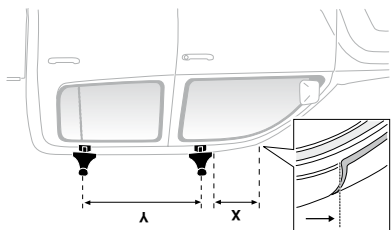

CZ Pokrýtá bagazníka dokręcaj dokręcaj naprzemiennie.
SK Dotahujte striedavo
SLO Serrajlje izmenično.
HR Natiznjentično zategnite
HU Egymástól fűggetlenül szorítandó
GR Σφιγνείτε εναλλάξ
TR Döngümlü sıkın
中文 交替持緊
한국어 편갈아 가며 조이십시오.
日本語 交互に締め付けてください。
ИМБ Илмилүүлжүүл

NISSAN Navara, 4-dr Crew Cab, 05-