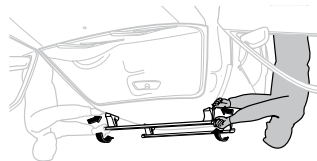

CZ Pokrýtá bagazníka dokręcaj dokręcaj naprzemiennie.
SK Dotahujte striedavo
SLO Serrajlje izmenično.
HR Natiznjentično zategnite
HU Egymástól fűggetlenül szorítandó
GR Σφιγνείτε εναλλάξ
TR Döngümlü sıkın
中文 交替持緊
한국어 편갈아 가며 조이십시오.
日本語 交互に締め付けてください。
ИМБ Илмилүүлжүүл

NISSAN Navara, 4-dr Crew Cab, 05-	260 mm	750 mm	10 1/4"	29 1/2"
NISSAN King Cab, 4-dr Crew Cab, 05-	260 mm	750 mm	10 1/4"	29 1/2"
NISSAN King Cab, 2-dr Single Cab, 05-	260 mm	-	10 1/4"	-
	X mm	Y mm	X inch	Y inch