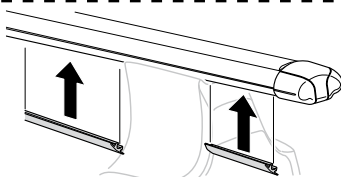

x1
17 mm

www.thuleprofessional.com

customer.service@thule.com

Thule Inc., 42 Silvermine Road, Seymour, Connecticut 06483, USA
Thule Sweden AB, Box 69, 330 33 Hillerstorp, SWEDEN

GB/US Tighten alternatívy
D Die Schrauben abwechselnd
anziehen
F Serrer alternativement chaque côté
NL Afwisselend aan de linker- en de
I rechterkant aandraaien
E Alternare il serraggio delle viti
PT Apertar alternadamente
S Dra át växälv
FIN Kierrä vuorotellen
EST Pinguldage vaheldumisi
LAT Pielciēt pamīstus
LT Užskinkite pakalomis
PL Słubj dokręcaj naprzemiennie
RU Затягивайте попеременно