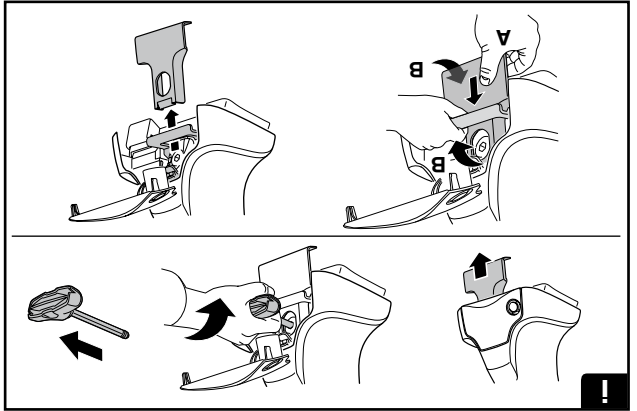

x1
17 mm

www.thuleprofessional.com

customer.service@thule.com

Thule Inc., 42 Silvermine Road, Seymour, Connecticut 06483, USA
Thule Sweden AB, Box 69, 330 33 Hillerstorp, SWEDEN

GB/US Tighten alternatívy
D Die Schrauben abwechselnd
anziehen
F Serrer alternativement chaque côté
NL Afwisselend aan de linker- en de
I rechterkant aandraaien
E Alternare il serraggio delle viti
PT Apertar alternadamente
S Dra át växälv
FIN Kierrä vuorotellen
EST Pinguldage vaheldumisi
LAT Pielciēt pamīstus
LT Užskinkite pakalomis
PL Słubj dokręcaj naprzemiennie
RU Затягивайте попеременно