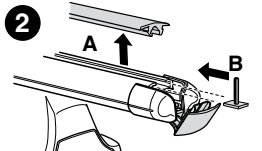

x1
17 mm

www.thuleprofessional.com

customer.service@thule.com

Thule Inc., 42 Silvermine Road, Seymour, Connecticut 06483, USA
Thule Sweden AB, Box 69, 330 33 Hillerstorp, SWEDEN

GB/US Tighten alternatívy
D Die Schrauben abwechselnd
anziehen
F Serrer alternativement chaque côté
NL Afwisselend aan de linker- en de
I rechterkant aandraaien
E Alternare il serraggio delle viti
PT Apertar alternadamente
S Dra át växälv
FIN Kierrä vuorotellen
EST Pinguldage vaheldumisi
LAT Pielciēt pamīstus
LT Užskinkite pakalomis
PL Słubj dokręcaj naprzemiennie
RU Затягивайте попеременно