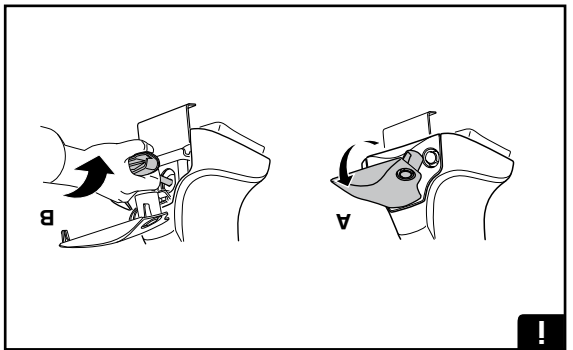

x1
17 mm

www.thuleprofessional.com

customer.service@thule.com

Thule Inc., 42 Silvermine Road, Seymour, Connecticut 06483, USA
Thule Sweden AB, Box 69, 330 33 Hillerstorp, SWEDEN

GB/US Tighten alternatívy
D Die Schrauben abwechselnd
anziehen
F Serrer alternativement chaque côté
NL Afwisselend aan de linker- en de
I rechterkant aandraaien
E Alternare il serraggio delle viti
PT Apertar alternadamente
S Dra át växälv
FIN Kierrä vuorotellen
EST Pinguldage vaheldumisi
LAT Pielciēt pamīstus
LT Užskinkite pakalomis
PL Słubj dokręcaj naprzemiennie
RU Затягивайте попеременно