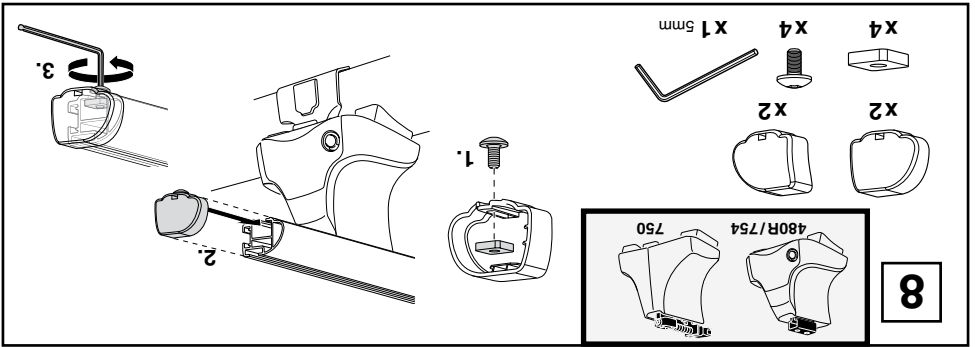

x1
17 mm

www.thuleprofessional.com

customer.service@thule.com

Thule Inc., 42 Silvermine Road, Seymour, Connecticut 06483, USA
Thule Sweden AB, Box 69, 330 33 Hillerstorp, SWEDEN

GB/US Tighten alternatívy
D Die Schrauben abwechselnd
anziehen
F Serrer alternativement chaque côté
NL Afwisselend aan de linker- en de
I rechterkant aandraaien
E Alternare il serraggio delle viti
PT Apertar alternadamente
S Dra át växälv
FIN Kierrä vuorotellen
EST Pinguldage vaheldumisi
LAT Pielciēt pamīstus
LT Užskinkite pakalomis
PL Słubj dokręcaj naprzemiennie
RU Затягивайте попеременно