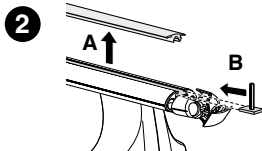

x1
17 mm

www.thuleprofessional.com

customer.service@thule.com

Thule Inc., 42 Silvermine Road, Seymour, Connecticut 06483, USA
Thule Sweden AB, Box 69, 330 33 Hillerstorp, SWEDEN

GB/US Tighten alternatívy
D Die Schrauben abwechselnd
anziehen
F Serrer alternativement chaque côté
NL Afwisselend aan de linker- en de
I rechterkant aandraaien
E Alternare il serraggio delle viti
PT Apertar alternadamente
S Dra át växälv
FIN Kierrä vuorotellen
EST Pinguldage vaheldumisi
LAT Pielciēt pamīstus
LT Užskinkite pakalomis
PL Słubj dokręcaj naprzemiennie
RU Затягивайте попеременно