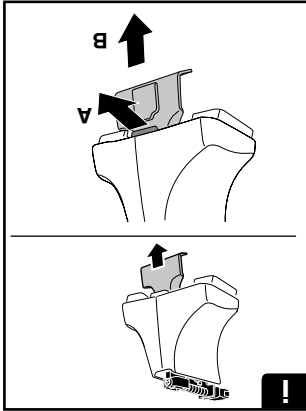

x1
17 mm

www.thuleprofessional.com

customer.service@thule.com

Thule Inc., 42 Silvermine Road, Seymour, Connecticut 06483, USA
Thule Sweden AB, Box 69, 330 33 Hillerstorp, SWEDEN

GB/US Tighten alternatívy
D Die Schrauben abwechselnd
anziehen
F Serrer alternativement chaque côté
NL Afwisselend aan de linker- en de
I rechterkant aandraaien
E Alternare il serraggio delle viti
PT Apertar alternadamente
S Dra át växälv
FIN Kierrä vuorotellen
EST Pinguldage vaheldumisi
LAT Pielciēt pamīstus
LT Užskinkite pakalomis
PL Słubj dokręcaj naprzemiennie
RU Затягивайте попеременно