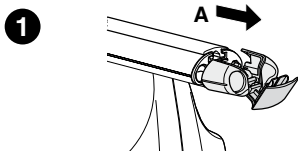

x1
17 mm

www.thuleprofessional.com

customer.service@thule.com

Thule Inc., 42 Silvermine Road, Seymour, Connecticut 06483, USA
Thule Sweden AB, Box 69, 330 33 Hillerstorp, SWEDEN

GB/US Tighten alternatívy
D Die Schrauben abwechselnd
anziehen
F Serrer alternativement chaque côté
NL Afwisselend aan de linker- en de
I rechterkant aandraaien
E Alternare il serraggio delle viti
PT Apertar alternadamente
S Dra át växälv
FIN Kierrä vuorotellen
EST Pinguldage vaheldumisi
LAT Pielciēt pamīstus
LT Užskinkite pakalomis
PL Słubj dokręcaj naprzemiennie
RU Затягивайте попеременно