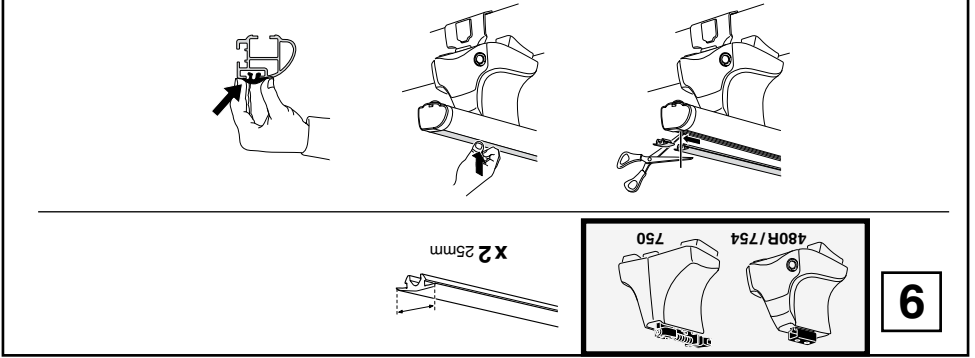

x1
17 mm

www.thuleprofessional.com

customer.service@thule.com

Thule Inc., 42 Silvermine Road, Seymour, Connecticut 06483, USA
Thule Sweden AB, Box 69, 330 33 Hillerstorp, SWEDEN

GB/US Tighten alternatívy
D Die Schrauben abwechselnd
anziehen
F Serrer alternativement chaque côté
NL Afwisselend aan de linker- en de
I rechterkant aandraaien
E Alternare il serraggio delle viti
PT Apertar alternadamente
S Dra át växälv
FIN Kierrä vuorotellen
EST Pinguldage vaheldumisi
LAT Pielciēt pamīstus
LT Užskinkite pakalomis
PL Słubj dokręcaj naprzemiennie
RU Затягивайте попеременно