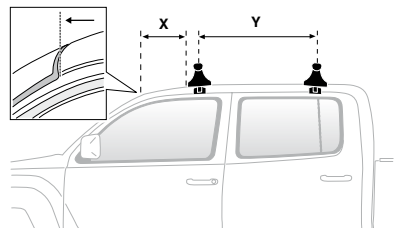

4

NISSAN King Cab, 2-dr Single Cab, 05--

NISSAN King Cab, 4-dr Crew Cab, 05--
NISSAN Navara, 4-dr Crew Cab, 05--

5

	X mm	Y mm	X inch	Y inch
NISSAN King Cab, 2-dr Single Cab, 05-	260 mm	-	10 1/4"	-
NISSAN King Cab, 4-dr Crew Cab, 05-	260 mm	750 mm	10 1/4"	29 1/2"
NISSAN Navara, 4-dr Crew Cab, 05-	260 mm	750 mm	10 1/4"	29 1/2"

NISSAN King Cab, 2-dr Single Cab, 05-

**NISSAN King Cab, 4-dr Crew Cab, 05-
NISSAN Navara, 4-dr Crew Cab, 05-**

- GB/US** Tighten alternately
- D** Die Schrauben abwechselnd anziehen
- F** Serrer alternativement chaque côté
- NL** Afwisselend aan de linker- en de rechterkant aandraaien
- I** Alternare il serraggio delle viti
- E** Apretar alternativamente
- PT** Aperte alternadamente
- S** Dra åt växelvis
- FIN** Kierrä vuorotellen
- EST** Pinguldage vaheldumisi
- LAT** Pielvelciēt pamišus
- LIT** Užsukinėkite pakaitomis
- PL** Śruby dokręcaj naprzemiennie
- RU** Затягивайте попеременно