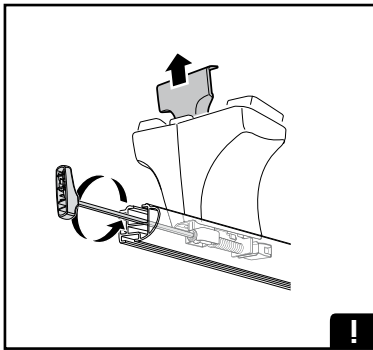

x1
17 mm

www.thuleprofessional.com

customer.service@thule.com

Thule Inc., 42 Silvermine Road, Seymour, Connecticut 06483, USA
Thule Sweden AB, Box 69, 330 33 Hillerstorp, SWEDEN

GB/US Tighten alternatívy
D Die Schrauben abwechselnd
anziehen
F Serrer alternativement chaque côté
NL Afwisselend aan de linker- en de
I rechterkant aandraaien
E Alternare il serraggio delle viti
PT Apertar alternadamente
S Dra át växälv
FIN Kierrä vuorotellen
EST Pinguldage vaheldumisi
LAT Pielciēt pamīstus
LT Užskinkite pakalomis
PL Słubj dokręcaj naprzemiennie
RU Затягивайте попеременно