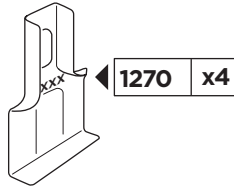

Thule Rapid System Kit 1778

> Instructions

VOLKSWAGEN Passat (B8), 4-dr Sedan, 15-

ISO 11154-E

141778
C.20150304
519-1778-01

Bring your life
thule.com

1

	X (scale)	X (mm)	X (inch)
VOLKSWAGEN Passat (B8) , 4-dr Sedan, 15-	44,5	1096	43 1/8

	Y (scale)	Y (mm)	Y (inch)
VOLKSWAGEN Passat (B8) , 4-dr Sedan, 15-	41	1061	41 3/4

2

VOLKSWAGEN Passat (B8), 4-dr Sedan, 15-

3

	W (mm)	Z (mm)	W (inch)	Z (inch)
VOLKSWAGEN Passat (B8), 4-dr Sedan, 15-	160	780	6 1/4	30 3/4