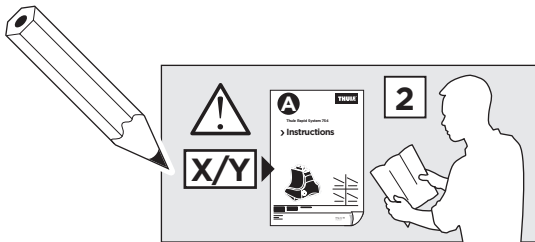

Thule Rapid System Kit 1778

> Instructions

VOLKSWAGEN Passat (B8), 4-dr Sedan, 15-

ISO 11154-E

141778
C.20150304
519-1778-01

Bring your life
thule.com

1

	X (scale)	X (mm)	X (inch)
VOLKSWAGEN Passat (B8) , 4-dr Sedan, 15-	44,5	1096	43 1/8

	Y (scale)	Y (mm)	Y (inch)
VOLKSWAGEN Passat (B8) , 4-dr Sedan, 15-	41	1061	41 3/4

2

VOLKSWAGEN Passat (B8), 4-dr Sedan, 15-

3

	W (mm)	Z (mm)	W (inch)	Z (inch)
VOLKSWAGEN Passat (B8), 4-dr Sedan, 15-	160	780	6 1/4	30 3/4