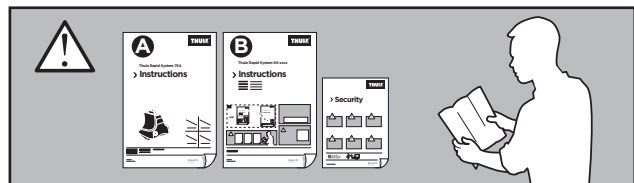

Thule Rapid System Kit 1778

> Instructions

VOLKSWAGEN Passat (B8), 4-dr Sedan, 15-

ISO 11154-E

141778
C.20150304
519-1778-01

Bring your life
thule.com

1

	X (scale)	X (mm)	X (inch)
VOLKSWAGEN Passat (B8) , 4-dr Sedan, 15-	44,5	1096	43 1/8