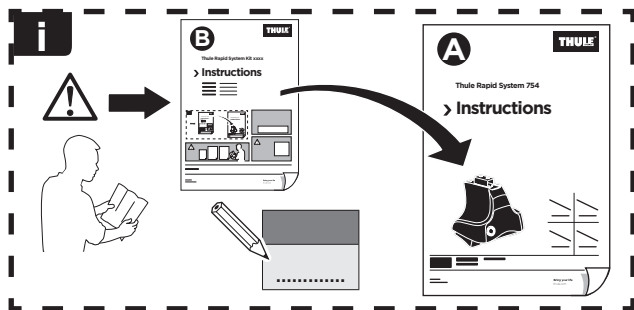

Thule Rapid System Kit 1778

> Instructions

VOLKSWAGEN Passat (B8), 4-dr Sedan, 15-

ISO 11154-E

141778
C.20150304
519-1778-01

Bring your life
thule.com

1

	X (scale)	X (mm)	X (inch)
VOLKSWAGEN Passat (B8) , 4-dr Sedan, 15-	44,5	1096	43 1/8

	Y (scale)	Y (mm)	Y (inch)
VOLKSWAGEN Passat (B8) , 4-dr Sedan, 15-	41	1061	41 3/4

2

VOLKSWAGEN Passat (B8), 4-dr Sedan, 15-

3

	W (mm)	Z (mm)	W (inch)	Z (inch)
VOLKSWAGEN Passat (B8), 4-dr Sedan, 15-	160	780	6 1/4	30 3/4