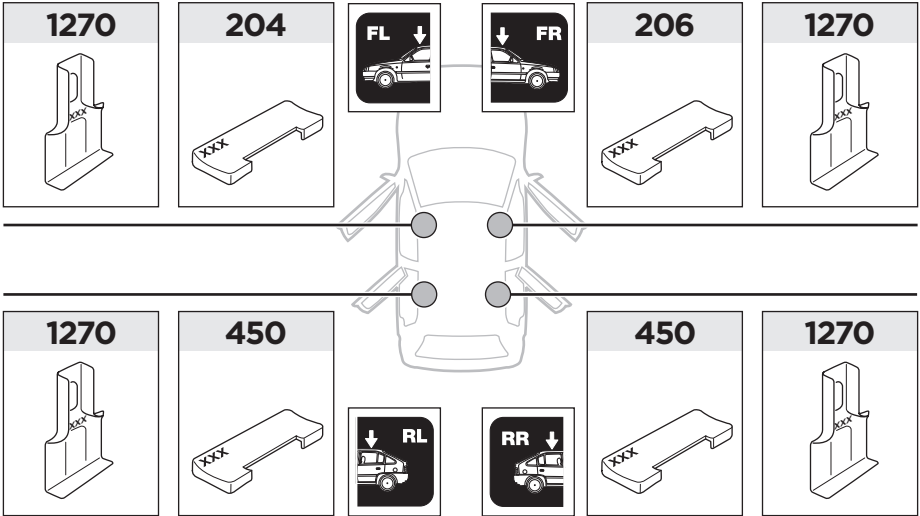

Thule Rapid System Kit 1778

> Instructions

VOLKSWAGEN Passat (B8), 4-dr Sedan, 15-

ISO 11154-E

141778
C.20150304
519-1778-01

Bring your life
thule.com

1

	X (scale)	X (mm)	X (inch)
VOLKSWAGEN Passat (B8) , 4-dr Sedan, 15-	44,5	1096	43 1/8

	Y (scale)	Y (mm)	Y (inch)
VOLKSWAGEN Passat (B8) , 4-dr Sedan, 15-	41	1061	41 3/4

2

VOLKSWAGEN Passat (B8), 4-dr Sedan, 15-

3

	W (mm)	Z (mm)	W (inch)	Z (inch)
VOLKSWAGEN Passat (B8), 4-dr Sedan, 15-	160	780	6 1/4	30 3/4