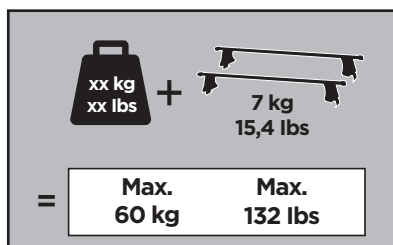

Thule Rapid System Kit 1778

> Instructions

VOLKSWAGEN Passat (B8), 4-dr Sedan, 15-

ISO 11154-E

141778
C.20150304
519-1778-01

Bring your life
thule.com

1

	X (scale)	X (mm)	X (inch)
VOLKSWAGEN Passat (B8) , 4-dr Sedan, 15-	44,5	1096	43 1/8

	Y (scale)	Y (mm)	Y (inch)
VOLKSWAGEN Passat (B8) , 4-dr Sedan, 15-	41	1061	41 3/4

2

VOLKSWAGEN Passat (B8), 4-dr Sedan, 15-

3

	W (mm)	Z (mm)	W (inch)	Z (inch)
VOLKSWAGEN Passat (B8), 4-dr Sedan, 15-	160	780	6 1/4	30 3/4