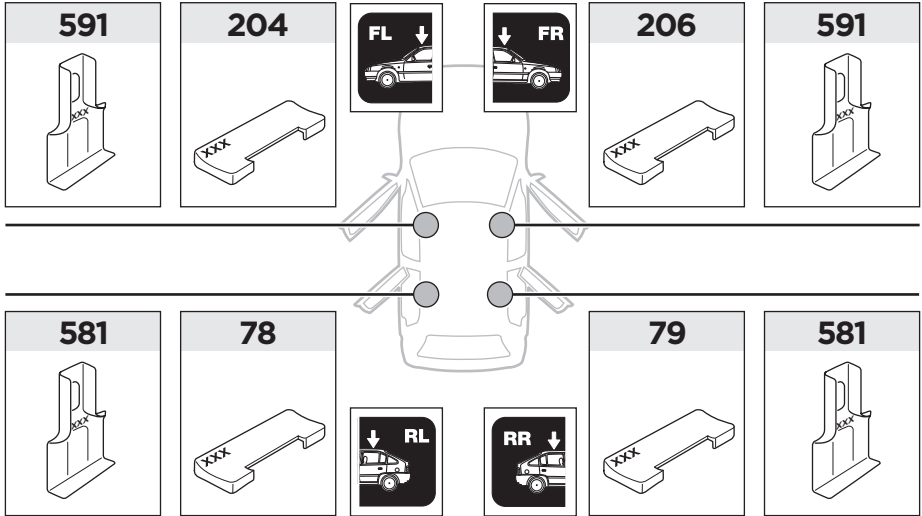

# > Instructions

ACURA RDX, 5-dr SUV, 07-12\*

\* w/o factory rack

ISO 11154-E

141550

C.20130613  
519-1550-02

Bring your life  
thule.com

78 x1

79 x1

204 x1

206 x1

581 x2

591 x2

x1

x1

1

	X (scale)	X (mm)	X (inch)
<b>ACURA RDX, 5-dr SUV, 07-12*</b>	<b>47,5</b>	<b>1126</b>	<b>44 1/2</b>

	Y (scale)	Y (mm)	Y (inch)
<b>ACURA RDX, 5-dr SUV, 07-12*</b>	<b>38</b>	<b>1031</b>	<b>40 1/2</b>

**2**

**ACURA RDX, 5-dr SUV, 07-12\***

**3**

	W (mm)	Z (mm)	W (inch)	Z (inch)
ACURA RDX, 5-dr SUV, 07-12*	255	705	10	27 <sup>3</sup> / <sub>4</sub>