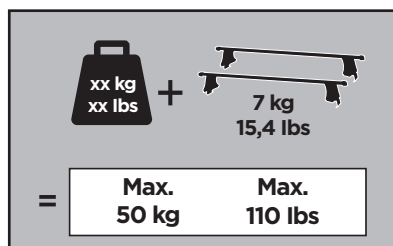

ISO 11154-E

141550

C.20130613
519-1550-02

Bring your life
thule.com