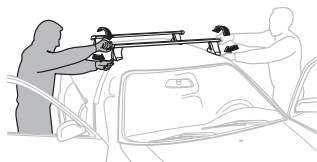

7

GB/US Tighten alternately
 D Die Schrauben abwechselnd anziehen
 F Serrer alternativement chaque côté
 NL Afwisselend aan de linker- en de rechterkant aandraaien
 I Alternare il serraggio delle viti
 E Apretar alternativamente
 PT Aperte alternadamente
 S Dra åt växelvis
 FIN Kierrä vuorotellen
 EST Pinguldage vaheldumisi
 LAT Pievelciēt pamīšus
 LIT Užsukinėkite pakaitomis
 PL Śruby dokręcaj naprzemiennie
 RU Затягивайте попеременно