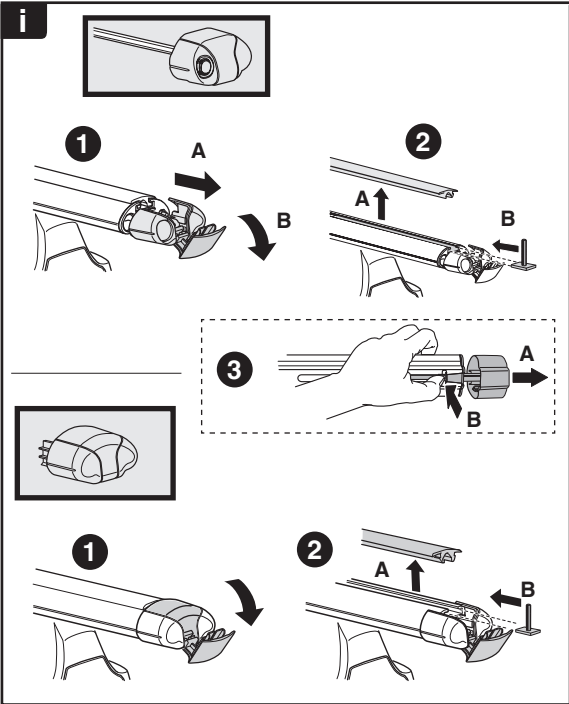

中文 交替拧紧

한국어 번갈아 가며 조이십시오.

日本語 交互に締め付けてください。

ไทย ชันในแบบสลับ

≈ 3 Nm

8

x1
17 mm

THULE
SWEDEN
**ONE
KEY
SYSTEM**