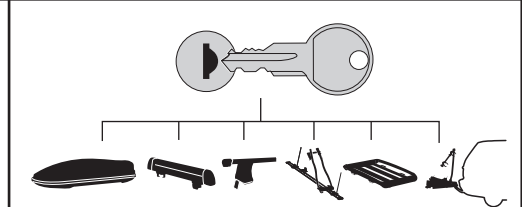

中文 交替拧紧

한국어 번갈아 가며 조이십시오.

日本語 交互に締め付けてください。

ไทย ชันในแบบสลับ

≈ 3 Nm

8

x1
17 mm

THULE
SWEDEN
**ONE
KEY
SYSTEM**