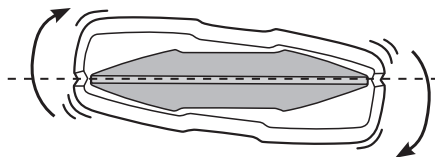

7

GB/US Tighten alternately
 D Die Schrauben abwechselnd anziehen
 F Serrer alternativement chaque côté
 NL Afwisselend aan de linker- en de rechterkant aandraaien
 I Alternare il serraggio delle viti
 E Apretar alternativamente
 PT Aperte alternadamente
 S Dra åt växelvis
 FIN Kierrä vuorotellen
 EST Pinguldage vaheldumisi
 LAT Pievelciēt pamīšus
 LIT Užsukinėkite pakaitomis
 PL Śruby dokręcaj naprzemiennie
 RU Затягивайте попеременно

中文 交替拧紧

한국어 번갈아 가며 조이십시오.

日本語 交互に締め付けてください。

ไทย ชันในแบบสลับ

≈ 3 Nm

8

x1
17 mm

THULE
SWEDEN
**ONE
KEY
SYSTEM**