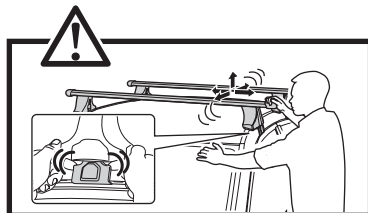

中文 交替拧紧

한국어 번갈아 가며 조이십시오.

日本語 交互に締め付けてください。

ไทย ชันในแบบสลับ

≈ 3 Nm

8

x1
17 mm

THULE
SWEDEN
**ONE
KEY
SYSTEM**