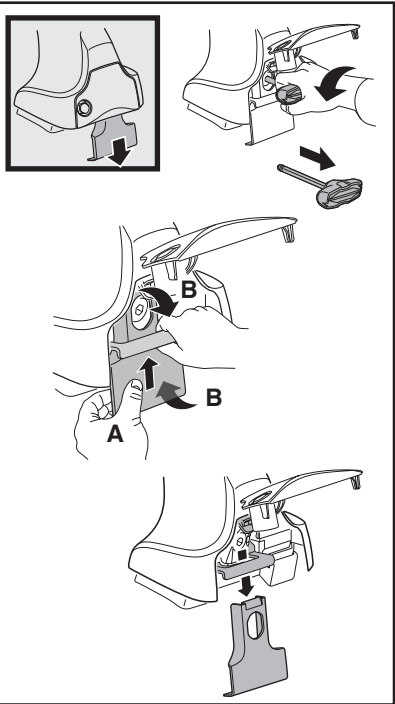

中文 交替拧紧

한국어 번갈아 가며 조이십시오.

日本語 交互に締め付けてください。

ไทย ชันในแบบสลับ

≈ 3 Nm

8

x1
17 mm

THULE
SWEDEN
**ONE
KEY
SYSTEM**