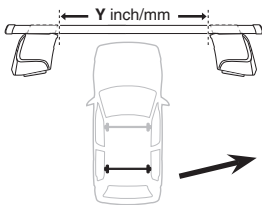

	Y inch	Y mm
LEXUS ES 350 , 4-dr Sedan, *07–	40 ³/₄"	1036 mm
TOYOTA Aurion , 4-dr Sedan, 06–	40 ³/₄"	1036 mm
TOYOTA Camry , 4-dr Sedan, 06-11 / *07-11	40 ³/₄"	1036 mm
TOYOTA Camry , 4-dr Sedan, 12– / *12–	39 ⁵/₈"	1006 mm
TOYOTA Camry , 4-dr Sedan, 11– (JPN)	39 ⁵/₈"	1006 mm