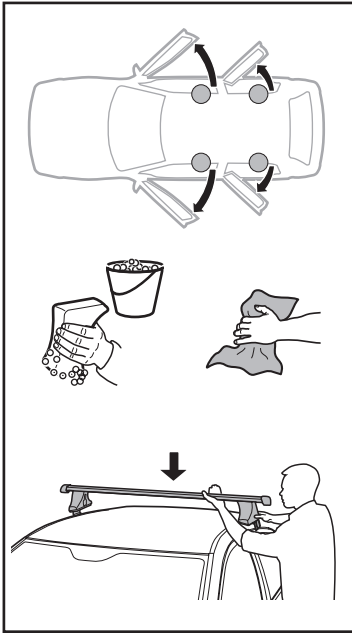

6

	X mm	Y mm	X inch	Y inch
LEXUS ES 350, 4-dr Sedan, *07-	230 mm	680 mm	9"	26 ³/₄"
TOYOTA Aurion, 4-dr Sedan, 06-	230 mm	680 mm	9"	26 ³/₄"
TOYOTA Camry, 4-dr Sedan, 06-11, 12- / *07-11, 12-	230 mm	680 mm	9"	26 ³/₄"
TOYOTA Camry, 4-dr Sedan, 11- (JPN)	230 mm	680 mm	9"	26 ³/₄"