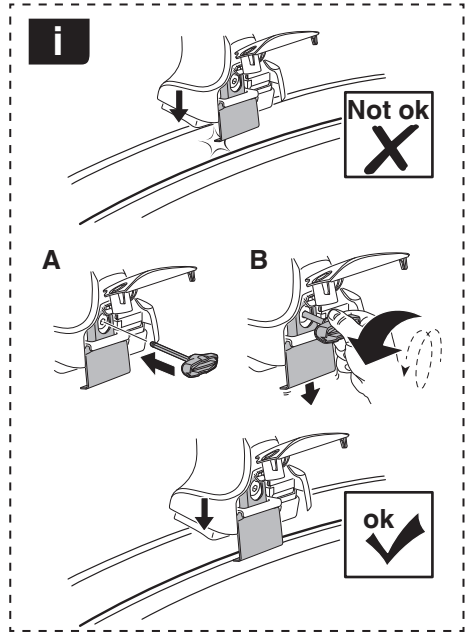

6

	X mm	Y mm	X inch	Y inch
LEXUS ES 350, 4-dr Sedan, *07-	230 mm	680 mm	9"	26 ³/₄"
TOYOTA Aurion, 4-dr Sedan, 06-	230 mm	680 mm	9"	26 ³/₄"
TOYOTA Camry, 4-dr Sedan, 06-11, 12- / *07-11, 12-	230 mm	680 mm	9"	26 ³/₄"
TOYOTA Camry, 4-dr Sedan, 11- (JPN)	230 mm	680 mm	9"	26 ³/₄"