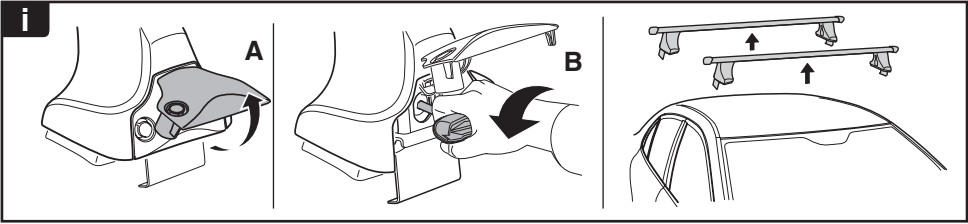

中文 交替拧紧

한국어 번갈아 가며 조이십시오.

日本語 交互に締め付けてください。

ไทย ชันในแบบสลับ

≈ 3 Nm

8

x1
17 mm

THULE
SWEDEN
**ONE
KEY
SYSTEM**