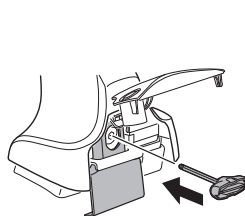

中文 交替拧紧

한국어 번갈아 가며 조이십시오.

日本語 交互に締め付けてください。

ไทย ชันในแบบสลับ

≈ 3 Nm

8

x1
17 mm

THULE
SWEDEN
**ONE
KEY
SYSTEM**