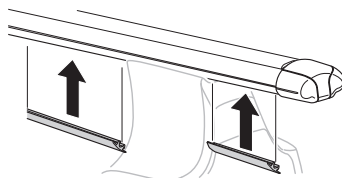

中文 交替拧紧

한국어 번갈아 가며 조이십시오.

日本語 交互に締め付けてください。

ไทย ชันในแบบสลับ

≈ 3 Nm

8

x1
17 mm

THULE
SWEDEN
**ONE
KEY
SYSTEM**