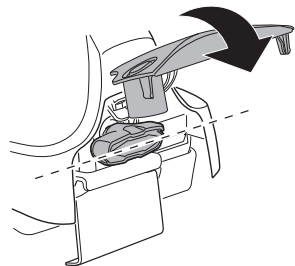

中文 交替拧紧

한국어 번갈아 가며 조이십시오.

日本語 交互に締め付けてください。

ไทย ชันในแบบสลับ

≈ 3 Nm

8

x1
17 mm

THULE
SWEDEN
**ONE
KEY
SYSTEM**