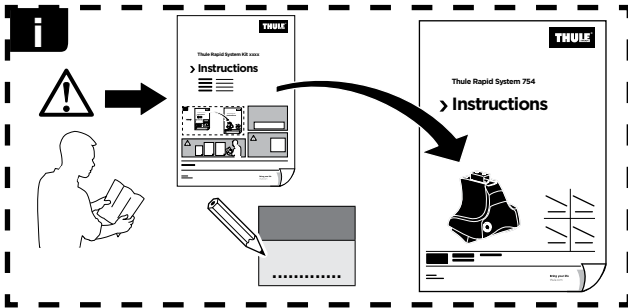

Thule Rapid System Kit 1631

> Instructions

VOLKSWAGEN Scirocco, 3-dr Coupé, 08-

ISO 11154-E

141631

C.20121011
519-1631-01

Bring your life
thule.com

1

	X (scale)	X (mm)	X (inch)
VOLKSWAGEN Scirocco, 3-dr Coupé, 08-	45,5	1106	43 1/2

	Y (scale)	Y (mm)	Y (inch)
VOLKSWAGEN Scirocco, 3-dr Coupé, 08-	32	971	38 1/4

2

VOLKSWAGEN Scirocco, 3-dr Coupé, 08-

3

	W (mm)	Z (mm)	W (inch)	Z (inch)
VOLKSWAGEN Scirocco , 3-dr Coupé, 08-	210	755	8 1/4	29 3/4