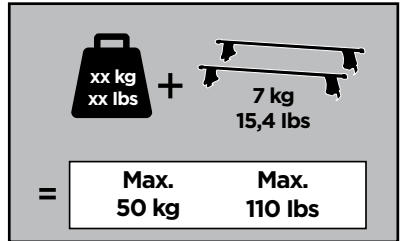

Thule Rapid System Kit 1631

> Instructions

VOLKSWAGEN Scirocco, 3-dr Coupé, 08-

ISO 11154-E

141631

C.20121011
519-1631-01

Bring your life
thule.com

1

	X (scale)	X (mm)	X (inch)
VOLKSWAGEN Scirocco, 3-dr Coupé, 08-	45,5	1106	43 1/2

	Y (scale)	Y (mm)	Y (inch)
VOLKSWAGEN Scirocco, 3-dr Coupé, 08-	32	971	38 1/4

2

VOLKSWAGEN Scirocco, 3-dr Coupé, 08-

3

	W (mm)	Z (mm)	W (inch)	Z (inch)
VOLKSWAGEN Scirocco , 3-dr Coupé, 08-	210	755	8 1/4	29 3/4