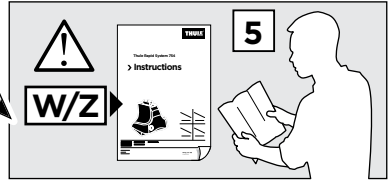

	X (scale)	X (mm)	X (inch)
VOLKSWAGEN Scirocco, 3-dr Coupé, 08-	45,5	1106	43 1/2

	Y (scale)	Y (mm)	Y (inch)
VOLKSWAGEN Scirocco, 3-dr Coupé, 08-	32	971	38 1/4

2

VOLKSWAGEN Scirocco, 3-dr Coupé, 08-

3

	W (mm)	Z (mm)	W (inch)	Z (inch)
VOLKSWAGEN Scirocco , 3-dr Coupé, 08-	210	755	8 1/4	29 3/4