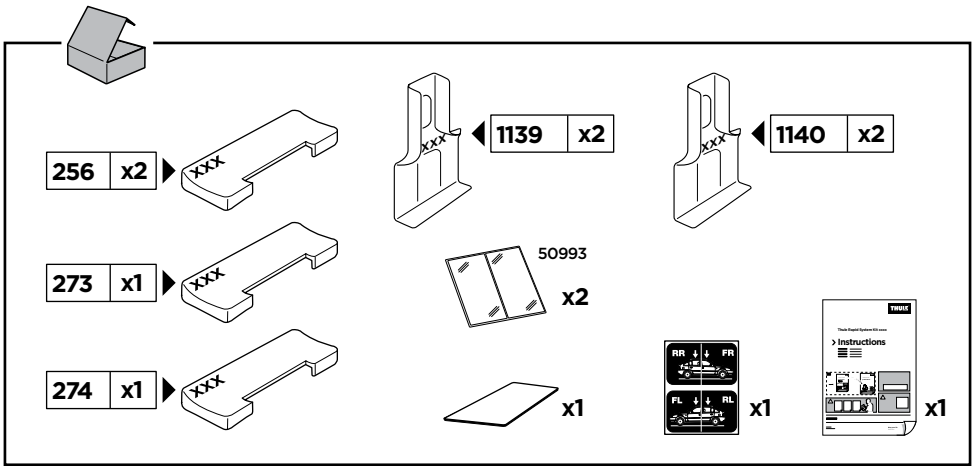

Thule Rapid System Kit 1631

> Instructions

VOLKSWAGEN Scirocco, 3-dr Coupé, 08-

ISO 11154-E

141631

C.20121011
519-1631-01

Bring your life
thule.com

1

	X (scale)	X (mm)	X (inch)
VOLKSWAGEN Scirocco, 3-dr Coupé, 08-	45,5	1106	43 1/2

	Y (scale)	Y (mm)	Y (inch)
VOLKSWAGEN Scirocco, 3-dr Coupé, 08-	32	971	38 1/4

2

VOLKSWAGEN Scirocco, 3-dr Coupé, 08-

3

	W (mm)	Z (mm)	W (inch)	Z (inch)
VOLKSWAGEN Scirocco , 3-dr Coupé, 08-	210	755	8 1/4	29 3/4