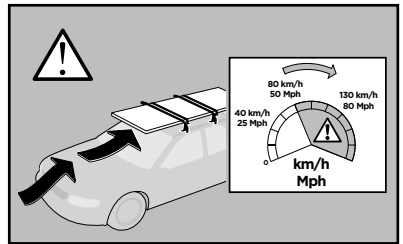

Thule Rapid System Kit 1631

> Instructions

VOLKSWAGEN Scirocco, 3-dr Coupé, 08-

ISO 11154-E

141631

C.20121011
519-1631-01

Bring your life
thule.com