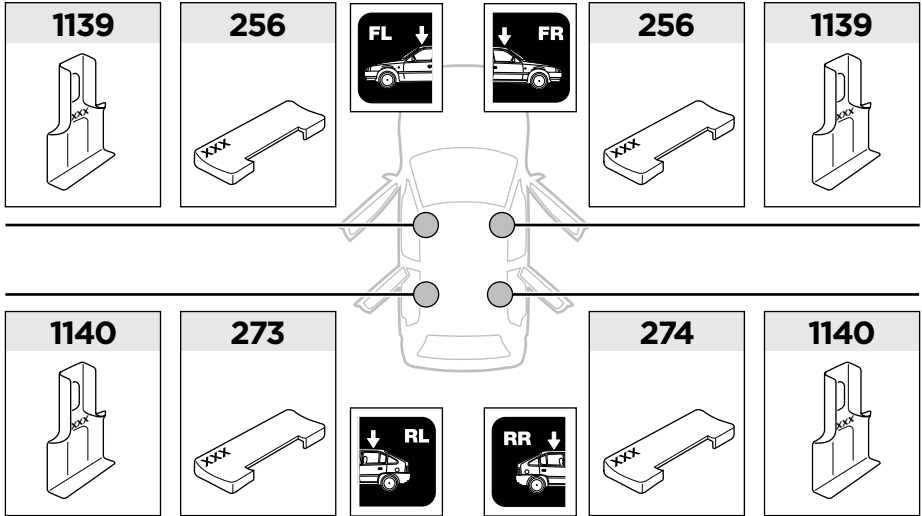

Thule Rapid System Kit 1631

> Instructions

VOLKSWAGEN Scirocco, 3-dr Coupé, 08-

ISO 11154-E

141631

C.20121011
519-1631-01

Bring your life
thule.com

1

	X (scale)	X (mm)	X (inch)
VOLKSWAGEN Scirocco, 3-dr Coupé, 08-	45,5	1106	43 1/2

	Y (scale)	Y (mm)	Y (inch)
VOLKSWAGEN Scirocco, 3-dr Coupé, 08-	32	971	38 1/4

2

VOLKSWAGEN Scirocco, 3-dr Coupé, 08-

3

	W (mm)	Z (mm)	W (inch)	Z (inch)
VOLKSWAGEN Scirocco , 3-dr Coupé, 08-	210	755	8 1/4	29 3/4