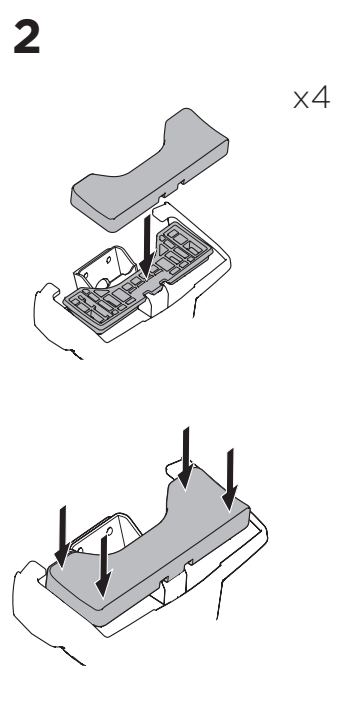

## Kit 145205

AUDI A1, 5-dr Hatchback, 19-

ISO 11154-E

THULE WingBar Evo	THULE WingBar Edge	THULE WingBar	THULE SquareBar Evo	<b>Evo X (scale)</b>	<b>Edge X (scale)</b>
<b>AUDI A1, 5-dr Hatchback, 19-</b>				<b>35,5</b>	<b>H</b>
THULE ProBar Evo	THULE SlideBar Evo				<b>X (mm/inch)</b>
<b>AUDI A1, 5-dr Hatchback, 19-</b>				<b>1006 mm / 39 5/8"</b>	

THULE WingBar Evo	THULE WingBar Edge	THULE WingBar	THULE SquareBar Evo	<b>Evo Y (scale)</b>	<b>Edge Y (scale)</b>
<b>AUDI A1, 5-dr Hatchback, 19-</b>				<b>30</b>	<b>A</b>
THULE ProBar Evo	THULE SlideBar Evo				<b>Y (mm/inch)</b>
<b>AUDI A1, 5-dr Hatchback, 19-</b>				<b>951 mm / 37 1/2"</b>	

	<b>W (mm/inch)</b>	<b>Z (mm/inch)</b>
<b>AUDI A1, 5-dr Hatchback, 19-</b>	<b>710 mm / 28"</b>	<b>222 mm / 8 3/4"</b>