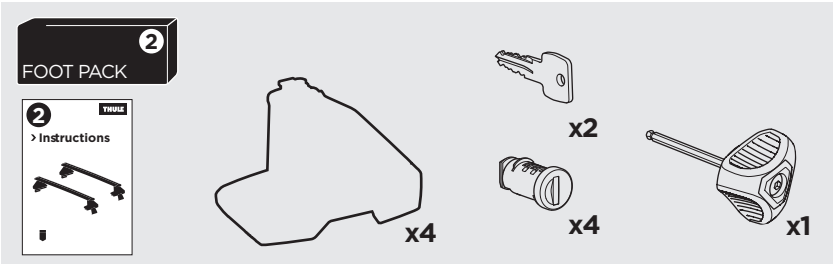

## Kit 145205

AUDI A1, 5-dr Hatchback, 19-

ISO 11154-E

THULE WingBar Evo	THULE WingBar Edge	THULE WingBar	THULE SquareBar Evo	<b>Evo X (scale)</b>	<b>Edge X (scale)</b>
<b>AUDI A1, 5-dr Hatchback, 19-</b>				<b>35,5</b>	<b>H</b>
THULE ProBar Evo	THULE SlideBar Evo				<b>X (mm/inch)</b>
<b>AUDI A1, 5-dr Hatchback, 19-</b>				<b>1006 mm / 39 5/8"</b>	

THULE WingBar Evo	THULE WingBar Edge	THULE WingBar	THULE SquareBar Evo	<b>Evo Y (scale)</b>	<b>Edge Y (scale)</b>
<b>AUDI A1, 5-dr Hatchback, 19-</b>				<b>30</b>	<b>A</b>
THULE ProBar Evo	THULE SlideBar Evo				<b>Y (mm/inch)</b>
<b>AUDI A1, 5-dr Hatchback, 19-</b>				<b>951 mm / 37 1/2"</b>	

	<b>W (mm/inch)</b>	<b>Z (mm/inch)</b>
<b>AUDI A1, 5-dr Hatchback, 19-</b>	<b>710 mm / 28"</b>	<b>222 mm / 8 3/4"</b>