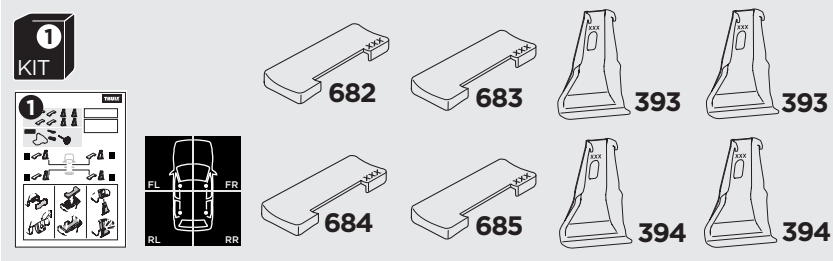

## Kit 145205

AUDI A1, 5-dr Hatchback, 19-

ISO 11154-E

THULE WingBar Evo	THULE WingBar Edge	THULE WingBar	THULE SquareBar Evo	<b>Evo X (scale)</b>	<b>Edge X (scale)</b>
<b>AUDI A1, 5-dr Hatchback, 19-</b>				<b>35,5</b>	<b>H</b>
THULE ProBar Evo	THULE SlideBar Evo				<b>X (mm/inch)</b>
<b>AUDI A1, 5-dr Hatchback, 19-</b>				<b>1006 mm / 39 5/8"</b>	

THULE WingBar Evo	THULE WingBar Edge	THULE WingBar	THULE SquareBar Evo	<b>Evo Y (scale)</b>	<b>Edge Y (scale)</b>
<b>AUDI A1, 5-dr Hatchback, 19-</b>				<b>30</b>	<b>A</b>
THULE ProBar Evo	THULE SlideBar Evo				<b>Y (mm/inch)</b>
<b>AUDI A1, 5-dr Hatchback, 19-</b>				<b>951 mm / 37 1/2"</b>	

	<b>W (mm/inch)</b>	<b>Z (mm/inch)</b>
<b>AUDI A1, 5-dr Hatchback, 19-</b>	<b>710 mm / 28"</b>	<b>222 mm / 8 3/4"</b>