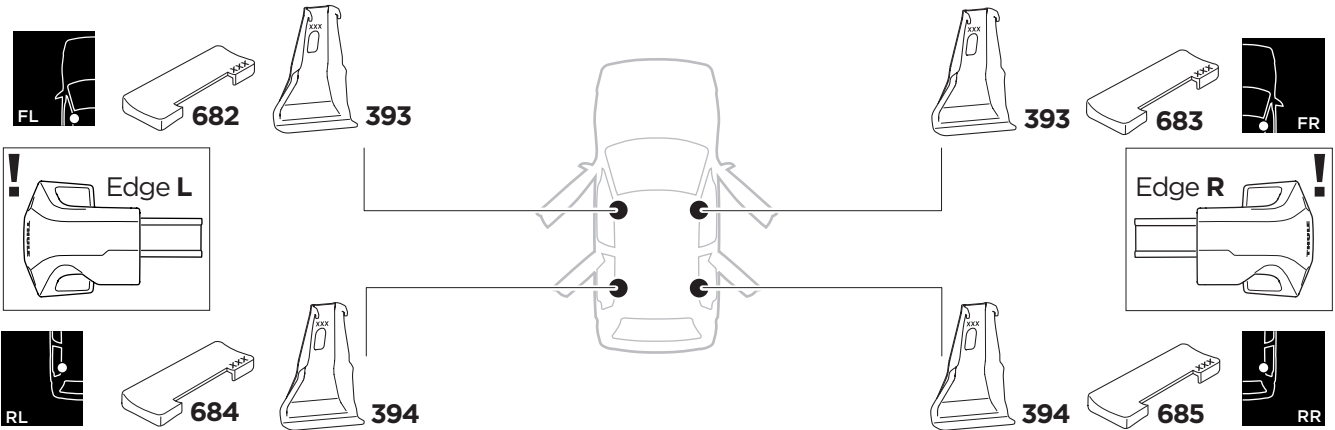

## Kit 145205

AUDI A1, 5-dr Hatchback, 19-

ISO 11154-E

THULE WingBar Evo	THULE WingBar Edge	THULE WingBar	THULE SquareBar Evo	<b>Evo X (scale)</b>	<b>Edge X (scale)</b>
<b>AUDI A1, 5-dr Hatchback, 19-</b>				<b>35,5</b>	<b>H</b>
THULE ProBar Evo	THULE SlideBar Evo				<b>X (mm/inch)</b>
<b>AUDI A1, 5-dr Hatchback, 19-</b>				<b>1006 mm / 39 5/8"</b>	

THULE WingBar Evo	THULE WingBar Edge	THULE WingBar	THULE SquareBar Evo	<b>Evo Y (scale)</b>	<b>Edge Y (scale)</b>
<b>AUDI A1, 5-dr Hatchback, 19-</b>				<b>30</b>	<b>A</b>
THULE ProBar Evo	THULE SlideBar Evo				<b>Y (mm/inch)</b>
<b>AUDI A1, 5-dr Hatchback, 19-</b>				<b>951 mm / 37 1/2"</b>	

	<b>W (mm/inch)</b>	<b>Z (mm/inch)</b>
<b>AUDI A1, 5-dr Hatchback, 19-</b>	<b>710 mm / 28"</b>	<b>222 mm / 8 3/4"</b>