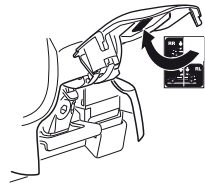

4

SMART Forfour, 5-dr Hatchback, 04-

5

	X mm	Y mm	X inch	Y inch
SMART Forfour, 5-dr Hatchback, 04-	200 mm	750 mm	7 ⁷ / ₈ "	29 ¹ / ₂ "

GB/US Tighten alternately

D Die Schrauben abwechselnd anziehen

F Serrer alternativement chaque côté