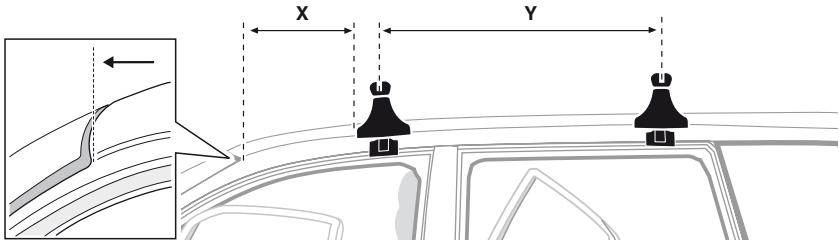

4

SMART Forfour, 5-dr Hatchback, 04-

5

	X mm	Y mm	X inch	Y inch
SMART Forfour, 5-dr Hatchback, 04-	200 mm	750 mm	7 ⁷ / ₈ "	29 ¹ / ₂ "

GB/US Tighten alternately

D Die Schrauben abwechselnd anziehen

F Serrer alternativement chaque côté