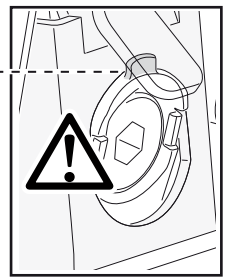

4

SMART Forfour, 5-dr Hatchback, 04-

5

	X mm	Y mm	X inch	Y inch
SMART Forfour, 5-dr Hatchback, 04-	200 mm	750 mm	7 ⁷ / ₈ "	29 ¹ / ₂ "

GB/US Tighten alternately

D Die Schrauben abwechselnd anziehen

F Serrer alternativement chaque côté