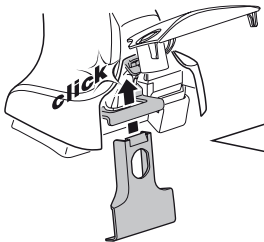

4

SMART Forfour, 5-dr Hatchback, 04-

5

	X mm	Y mm	X inch	Y inch
SMART Forfour, 5-dr Hatchback, 04-	200 mm	750 mm	7 ⁷ / ₈ "	29 ¹ / ₂ "

GB/US Tighten alternately

D Die Schrauben abwechselnd anziehen

F Serrer alternativement chaque côté