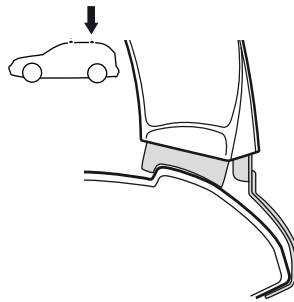

4

SMART Forfour, 5-dr Hatchback, 04-

5

	X mm	Y mm	X inch	Y inch
SMART Forfour, 5-dr Hatchback, 04-	200 mm	750 mm	7 ⁷ / ₈ "	29 ¹ / ₂ "

GB/US Tighten alternately

D Die Schrauben abwechselnd anziehen

F Serrer alternativement chaque côté