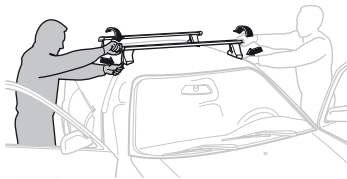

4

SMART Forfour, 5-dr Hatchback, 04-

5

	X mm	Y mm	X inch	Y inch
SMART Forfour, 5-dr Hatchback, 04-	200 mm	750 mm	7 ⁷ / ₈ "	29 ¹ / ₂ "

GB/US Tighten alternately

D Die Schrauben abwechselnd anziehen

F Serrer alternativement chaque côté