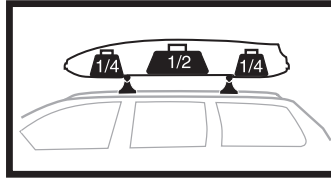

8

9

i

i

i

Thule T-track adapter

696500 → 24x30 mm

697500 → 20x27 mm

i

Thule Box Ski Carrier adapter

694800 → Dynamic 800

694900 → Dynamic 900

Thule Boxlift

571000

Dynamic 800: 18 kg
Dynamic 900: 22 kg

Max 75 kg