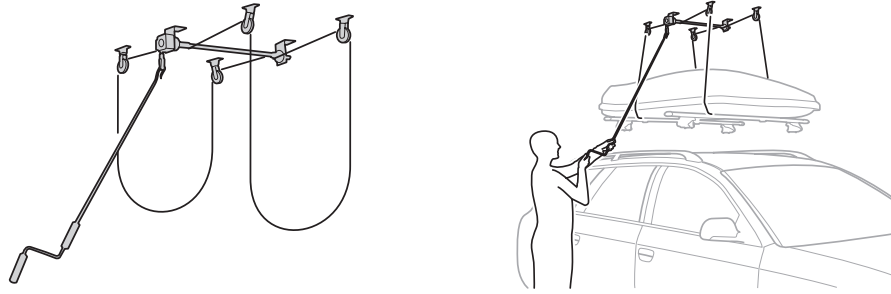

i

Thule Box Ski Carrier adapter

694800 → Dynamic 800

694900 → Dynamic 900

Thule Boxlift

571000

Dynamic 800: 18 kg
Dynamic 900: 22 kg

Max 75 kg

Thule One-Key System

- 544** (x4)
- 596** (x6)
- 588** (x8)
- 452** (x12)

1 	2 	3 	4
5 	6 	7 	8