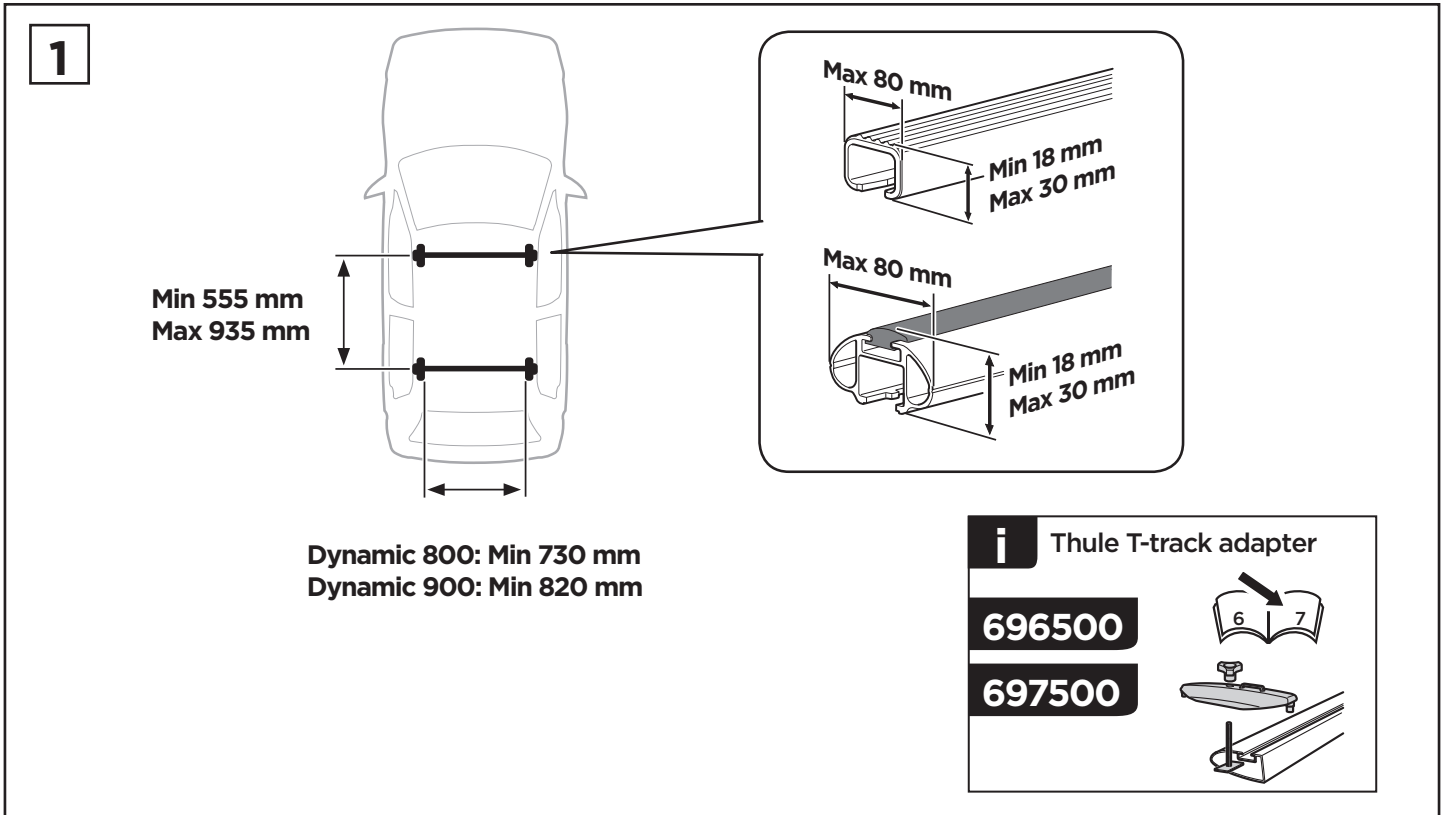

Thule Dynamic

> Instructions

3

4

5

6

7

x3

8

9

i

i

i

Thule T-track adapter

696500 → 24x30 mm

697500 → 20x27 mm

i

Thule Box Ski Carrier adapter

694800 → Dynamic 800

694900 → Dynamic 900

Thule Boxlift

571000

Dynamic 800: 18 kg
Dynamic 900: 22 kg

Max 75 kg

Thule One-Key System

- 544** (x4)
- 596** (x6)
- 588** (x8)
- 452** (x12)

1 	2 	3 	4
5 	6 	7 	8