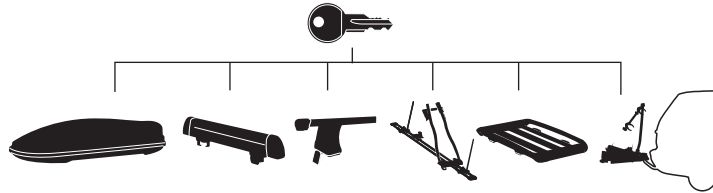

i

Thule Box Ski Carrier adapter

694800 → Dynamic 800

694900 → Dynamic 900

Thule Boxlift

571000

Dynamic 800: 18 kg
Dynamic 900: 22 kg

Max 75 kg

Thule One-Key System

- 544** (x4)
- 596** (x6)
- 588** (x8)
- 452** (x12)

1 	2 	3 	4
5 	6 	7 	8