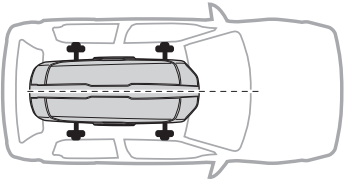

THULE[®]
SWEDEN

Thule Motion XT 6292 6296 6298 6299

➤ Instructions

Roof box

CITY CRASH
Complies with ISO norm

i**Thule T-track Adapter****696600****697600**

| | D Min* | D Max* | W in* | W out* | H* | R Min* |
|-------|--------|--------|-------|--------|-----|--------|
| M | 555 | 935 | 755 | 865 | 460 | 451 |
| Sport | 555 | 935 | 565 | 675 | 430 | 497 |
| XL | 555 | 935 | 805 | 915 | 440 | 600 |
| XXL | 555 | 935 | 840 | 950 | 470 | 692 |

*mm

1

2

3

4

5

6

7