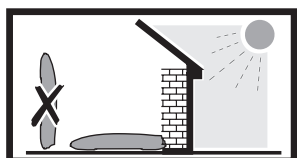

698300 → XXL

| | |
|----------------------------------------------------------------------------------|-------|
|  | |
| Sport | 15 kg |
| M | 17 kg |
| XL | 21 kg |
| XXL | 25 kg |

Thule One-Key System