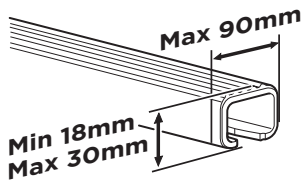

THULE[®]
SWEDEN

Thule Motion XT 6292 6296 6298 6299

➤ Instructions

Roof box

CITY CRASH
Complies with ISO norm

i**Thule T-track Adapter****696600****697600**

| | D Min* | D Max* | W in* | W out* | H* | R Min* |
|-------|--------|--------|-------|--------|-----|--------|
| M | 555 | 935 | 755 | 865 | 460 | 451 |
| Sport | 555 | 935 | 565 | 675 | 430 | 497 |
| XL | 555 | 935 | 805 | 915 | 440 | 600 |
| XXL | 555 | 935 | 840 | 950 | 470 | 692 |

*mm

1

2

3

4

5

6

7