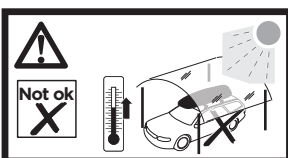

698300 → XXL

| | |
|----------------------------------------------------------------------------------|-------|
|  | |
| Sport | 15 kg |
| M | 17 kg |
| XL | 21 kg |
| XXL | 25 kg |

Thule One-Key System