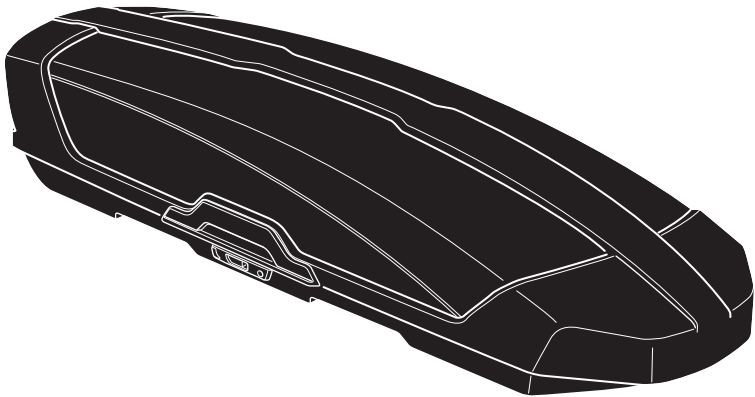

THULE[®]
SWEDEN

Thule Motion XT 6292 6296 6298 6299

➤ Instructions

Roof box

CITY CRASH
Complies with ISO norm

i**Thule T-track Adapter****696600****697600**

| | D Min* | D Max* | W in* | W out* | H* | R Min* |
|-------|--------|--------|-------|--------|-----|--------|
| M | 555 | 935 | 755 | 865 | 460 | 451 |
| Sport | 555 | 935 | 565 | 675 | 430 | 497 |
| XL | 555 | 935 | 805 | 915 | 440 | 600 |
| XXL | 555 | 935 | 840 | 950 | 470 | 692 |

*mm

1

2

3

4

5

6

7