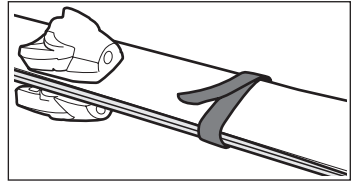

THULE[®]
SWEDEN

Thule Motion XT 6292 6296 6298 6299

➤ Instructions

Roof box

CITY CRASH
Complies with ISO norm

i**Thule T-track Adapter****696600****697600**

| | D Min* | D Max* | W in* | W out* | H* | R Min* |
|-------|--------|--------|-------|--------|-----|--------|
| M | 555 | 935 | 755 | 865 | 460 | 451 |
| Sport | 555 | 935 | 565 | 675 | 430 | 497 |
| XL | 555 | 935 | 805 | 915 | 440 | 600 |
| XXL | 555 | 935 | 840 | 950 | 470 | 692 |

*mm

1

2

3

4

5

6

7