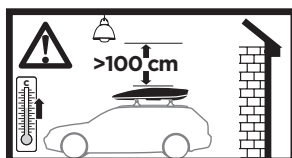

698300 → XXL

| | |
|----------------------------------------------------------------------------------|-------|
|  | |
| Sport | 15 kg |
| M | 17 kg |
| XL | 21 kg |
| XXL | 25 kg |

Thule One-Key System