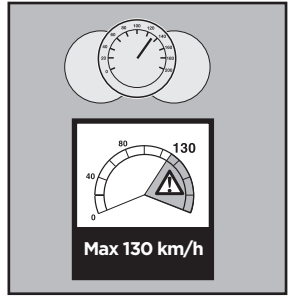

698300 → XXL

| | |
|----------------------------------------------------------------------------------|-------|
|  | |
| Sport | 15 kg |
| M | 17 kg |
| XL | 21 kg |
| XXL | 25 kg |

Thule One-Key System