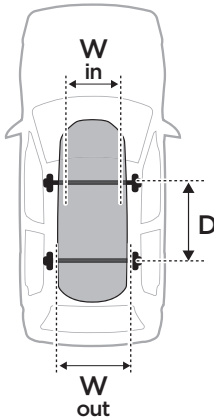

THULE[®]
SWEDEN

Thule Motion XT 6292 6296 6298 6299

➤ Instructions

Roof box

CITY CRASH
Complies with ISO norm

i**Thule T-track Adapter****696600****697600**

| | D Min* | D Max* | W in* | W out* | H* | R Min* |
|-------|--------|--------|-------|--------|-----|--------|
| M | 555 | 935 | 755 | 865 | 460 | 451 |
| Sport | 555 | 935 | 565 | 675 | 430 | 497 |
| XL | 555 | 935 | 805 | 915 | 440 | 600 |
| XXL | 555 | 935 | 840 | 950 | 470 | 692 |

*mm

1

2

3

4

5

6

7