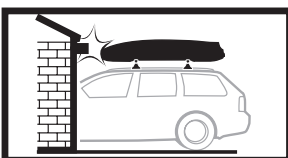

698300 → XXL

| | |
|----------------------------------------------------------------------------------|-------|
|  | |
| Sport | 15 kg |
| M | 17 kg |
| XL | 21 kg |
| XXL | 25 kg |

Thule One-Key System