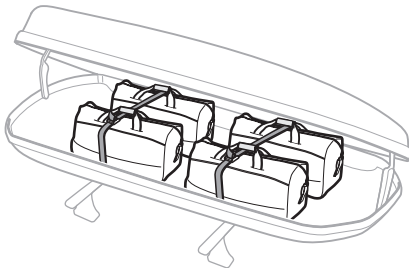

THULE[®]
SWEDEN

Thule Motion XT 6292 6296 6298 6299

➤ Instructions

Roof box

CITY CRASH
Complies with ISO norm

i**Thule T-track Adapter****696600****697600**

| | D Min* | D Max* | W in* | W out* | H* | R Min* |
|-------|--------|--------|-------|--------|-----|--------|
| M | 555 | 935 | 755 | 865 | 460 | 451 |
| Sport | 555 | 935 | 565 | 675 | 430 | 497 |
| XL | 555 | 935 | 805 | 915 | 440 | 600 |
| XXL | 555 | 935 | 840 | 950 | 470 | 692 |

*mm

1

2

3

4

5

6

7