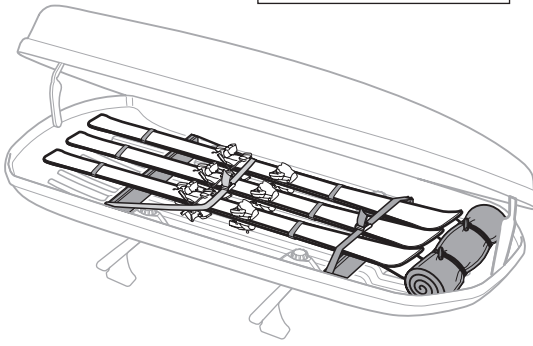

THULE[®]
SWEDEN

Thule Motion XT 6292 6296 6298 6299

➤ Instructions

Roof box

CITY CRASH
Complies with ISO norm

i**Thule T-track Adapter****696600****697600**

| | D Min* | D Max* | W in* | W out* | H* | R Min* |
|-------|--------|--------|-------|--------|-----|--------|
| M | 555 | 935 | 755 | 865 | 460 | 451 |
| Sport | 555 | 935 | 565 | 675 | 430 | 497 |
| XL | 555 | 935 | 805 | 915 | 440 | 600 |
| XXL | 555 | 935 | 840 | 950 | 470 | 692 |

*mm

1

2

3

4

5

6

7