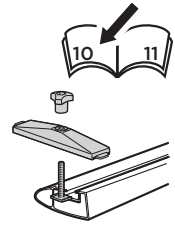

THULE[®]
SWEDEN

Thule Motion XT 6292 6296 6298 6299

➤ Instructions

Roof box

CITY CRASH
Complies with ISO norm

i**Thule T-track Adapter****696600****697600**

| | D Min* | D Max* | W in* | W out* | H* | R Min* |
|-------|--------|--------|-------|--------|-----|--------|
| M | 555 | 935 | 755 | 865 | 460 | 451 |
| Sport | 555 | 935 | 565 | 675 | 430 | 497 |
| XL | 555 | 935 | 805 | 915 | 440 | 600 |
| XXL | 555 | 935 | 840 | 950 | 470 | 692 |

*mm

1

2

3

4

5

6

7