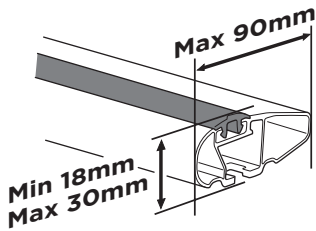

THULE[®]
SWEDEN

Thule Motion XT 6292 6296 6298 6299

➤ Instructions

Roof box

CITY CRASH
Complies with ISO norm

i**Thule T-track Adapter****696600****697600**

| | D Min* | D Max* | W in* | W out* | H* | R Min* |
|-------|--------|--------|-------|--------|-----|--------|
| M | 555 | 935 | 755 | 865 | 460 | 451 |
| Sport | 555 | 935 | 565 | 675 | 430 | 497 |
| XL | 555 | 935 | 805 | 915 | 440 | 600 |
| XXL | 555 | 935 | 840 | 950 | 470 | 692 |

*mm

1

2

3

4

5

6

7