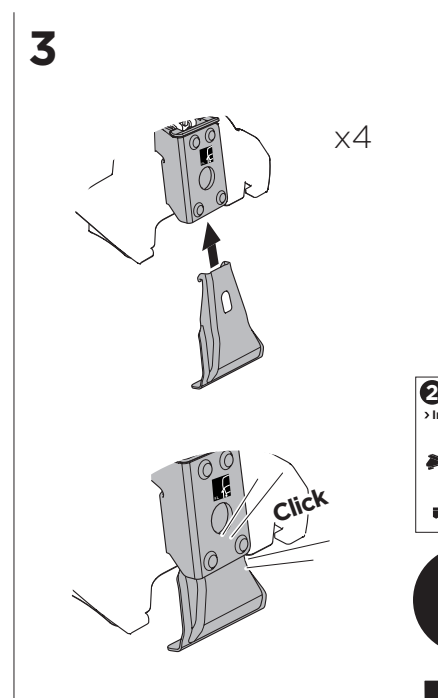

## Kit 5168

NISSAN Note II, 5-dr MPV, 12-  
NISSAN Versa Note, 5-dr Hatchback, 14- \*

\*North America

ISO 11154-E

THULE WingBar Evo	THULE WingBar Edge	THULE WingBar	THULE SquareBar	<b>Evo</b> <b>X (scale)</b>	<b>Edge</b> <b>X (scale)</b>
<b>NISSAN Note II, 5-dr MPV, 12-</b>				<b>33</b>	<b>M</b>
<b>NISSAN Versa Note, 5-dr Hatchback, 14-</b>				<b>33</b>	<b>M</b>

THULE ProBar	THULE SlideBar	<b>X (mm/inch)</b>		
<b>NISSAN Note II, 5-dr MPV, 12-</b>		<b>981 mm / 38 5/8"</b>		
<b>NISSAN Versa Note, 5-dr Hatchback, 14-</b>		<b>981 mm / 38 5/8"</b>		

THULE WingBar Evo	THULE WingBar Edge	THULE WingBar	THULE SquareBar	<b>Evo</b> <b>Y (scale)</b>	<b>Edge</b> <b>Y (scale)</b>
<b>NISSAN Note II, 5-dr MPV, 12-</b>				<b>30</b>	<b>A</b>
<b>NISSAN Versa Note, 5-dr Hatchback, 14-</b>				<b>30</b>	<b>A</b>