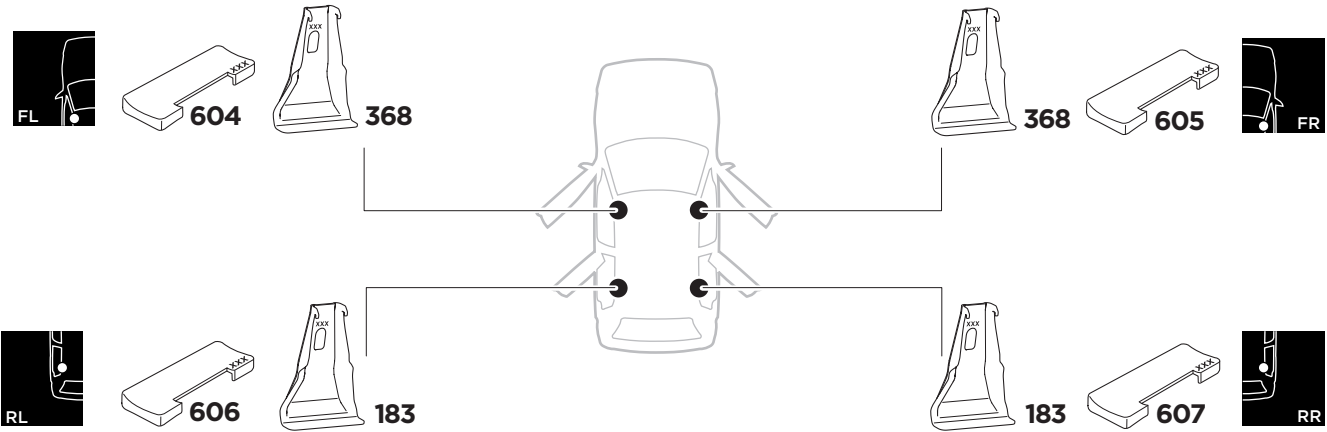

## Kit 5168

NISSAN Note II, 5-dr MPV, 12-  
NISSAN Versa Note, 5-dr Hatchback, 14- \*

\*North America

ISO 11154-E

THULE WingBar Evo	THULE WingBar Edge	THULE WingBar	THULE SquareBar	<b>Evo</b> <b>X (scale)</b>	<b>Edge</b> <b>X (scale)</b>
<b>NISSAN Note II, 5-dr MPV, 12-</b>				<b>33</b>	<b>M</b>
<b>NISSAN Versa Note, 5-dr Hatchback, 14-</b>				<b>33</b>	<b>M</b>

THULE ProBar	THULE SlideBar	<b>X (mm/inch)</b>		
<b>NISSAN Note II, 5-dr MPV, 12-</b>		<b>981 mm / 38 5/8"</b>		
<b>NISSAN Versa Note, 5-dr Hatchback, 14-</b>		<b>981 mm / 38 5/8"</b>		

THULE WingBar Evo	THULE WingBar Edge	THULE WingBar	THULE SquareBar	<b>Evo</b> <b>Y (scale)</b>	<b>Edge</b> <b>Y (scale)</b>
<b>NISSAN Note II, 5-dr MPV, 12-</b>				<b>30</b>	<b>A</b>
<b>NISSAN Versa Note, 5-dr Hatchback, 14-</b>				<b>30</b>	<b>A</b>

THULE ProBar	THULE SlideBar	<b>Y (mm/inch)</b>		
<b>NISSAN Note II, 5-dr MPV, 12-</b>		<b>951 mm / 37 1/2"</b>		
<b>NISSAN Versa Note, 5-dr Hatchback, 14-</b>		<b>951 mm / 37 1/2"</b>		

	<b>W (mm/inch)</b>	<b>Z (mm/inch)</b>
<b>NISSAN Note II, 5-dr MPV, 12-</b>	<b>700 mm / 27 1/2"</b>	<b>330 mm / 13"</b>
<b>NISSAN Versa Note, 5-dr Hatchback, 14-</b>	<b>700 mm / 27 1/2"</b>	<b>330 mm / 13"</b>