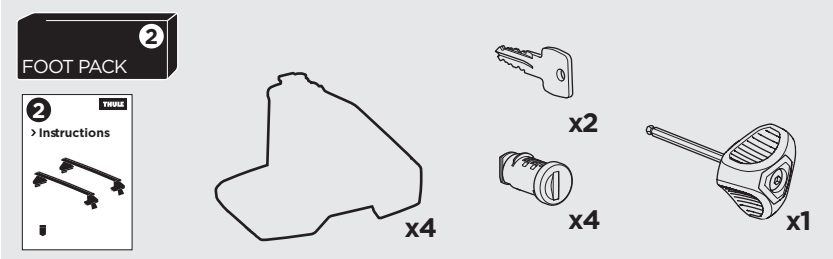

## Kit 5168

NISSAN Note II, 5-dr MPV, 12-  
NISSAN Versa Note, 5-dr Hatchback, 14- \*

\*North America

ISO 11154-E

THULE WingBar Evo	THULE WingBar Edge	THULE WingBar	THULE SquareBar	<b>Evo</b> <b>X (scale)</b>	<b>Edge</b> <b>X (scale)</b>
<b>NISSAN Note II, 5-dr MPV, 12-</b>				<b>33</b>	<b>M</b>
<b>NISSAN Versa Note, 5-dr Hatchback, 14-</b>				<b>33</b>	<b>M</b>

THULE ProBar	THULE SlideBar	<b>X (mm/inch)</b>		
<b>NISSAN Note II, 5-dr MPV, 12-</b>		<b>981 mm / 38 5/8"</b>		
<b>NISSAN Versa Note, 5-dr Hatchback, 14-</b>		<b>981 mm / 38 5/8"</b>		

THULE WingBar Evo	THULE WingBar Edge	THULE WingBar	THULE SquareBar	<b>Evo</b> <b>Y (scale)</b>	<b>Edge</b> <b>Y (scale)</b>
<b>NISSAN Note II, 5-dr MPV, 12-</b>				<b>30</b>	<b>A</b>
<b>NISSAN Versa Note, 5-dr Hatchback, 14-</b>				<b>30</b>	<b>A</b>

THULE ProBar	THULE SlideBar	<b>Y (mm/inch)</b>		
<b>NISSAN Note II, 5-dr MPV, 12-</b>		<b>951 mm / 37 1/2"</b>		
<b>NISSAN Versa Note, 5-dr Hatchback, 14-</b>		<b>951 mm / 37 1/2"</b>		

	<b>W (mm/inch)</b>	<b>Z (mm/inch)</b>
<b>NISSAN Note II, 5-dr MPV, 12-</b>	<b>700 mm / 27 1/2"</b>	<b>330 mm / 13"</b>
<b>NISSAN Versa Note, 5-dr Hatchback, 14-</b>	<b>700 mm / 27 1/2"</b>	<b>330 mm / 13"</b>