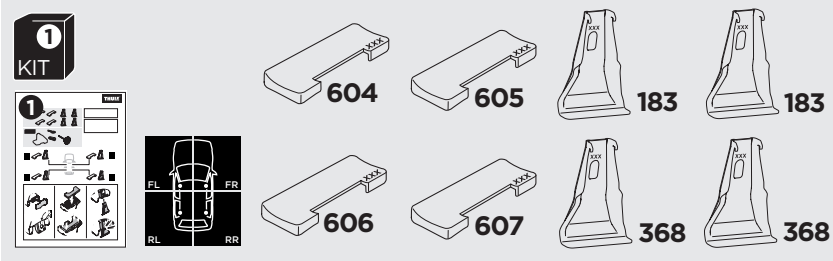

## Kit 5168

NISSAN Note II, 5-dr MPV, 12-  
NISSAN Versa Note, 5-dr Hatchback, 14- \*

\*North America

ISO 11154-E

THULE WingBar Evo	THULE WingBar Edge	THULE WingBar	THULE SquareBar	<b>Evo</b> <b>X (scale)</b>	<b>Edge</b> <b>X (scale)</b>
<b>NISSAN Note II, 5-dr MPV, 12-</b>				<b>33</b>	<b>M</b>
<b>NISSAN Versa Note, 5-dr Hatchback, 14-</b>				<b>33</b>	<b>M</b>

THULE ProBar	THULE SlideBar	<b>X (mm/inch)</b>		
<b>NISSAN Note II, 5-dr MPV, 12-</b>		<b>981 mm / 38 5/8"</b>		
<b>NISSAN Versa Note, 5-dr Hatchback, 14-</b>		<b>981 mm / 38 5/8"</b>		

THULE WingBar Evo	THULE WingBar Edge	THULE WingBar	THULE SquareBar	<b>Evo</b> <b>Y (scale)</b>	<b>Edge</b> <b>Y (scale)</b>
<b>NISSAN Note II, 5-dr MPV, 12-</b>				<b>30</b>	<b>A</b>
<b>NISSAN Versa Note, 5-dr Hatchback, 14-</b>				<b>30</b>	<b>A</b>

THULE ProBar	THULE SlideBar	<b>Y (mm/inch)</b>		
<b>NISSAN Note II, 5-dr MPV, 12-</b>		<b>951 mm / 37 1/2"</b>		
<b>NISSAN Versa Note, 5-dr Hatchback, 14-</b>		<b>951 mm / 37 1/2"</b>		

	<b>W (mm/inch)</b>	<b>Z (mm/inch)</b>
<b>NISSAN Note II, 5-dr MPV, 12-</b>	<b>700 mm / 27 1/2"</b>	<b>330 mm / 13"</b>
<b>NISSAN Versa Note, 5-dr Hatchback, 14-</b>	<b>700 mm / 27 1/2"</b>	<b>330 mm / 13"</b>