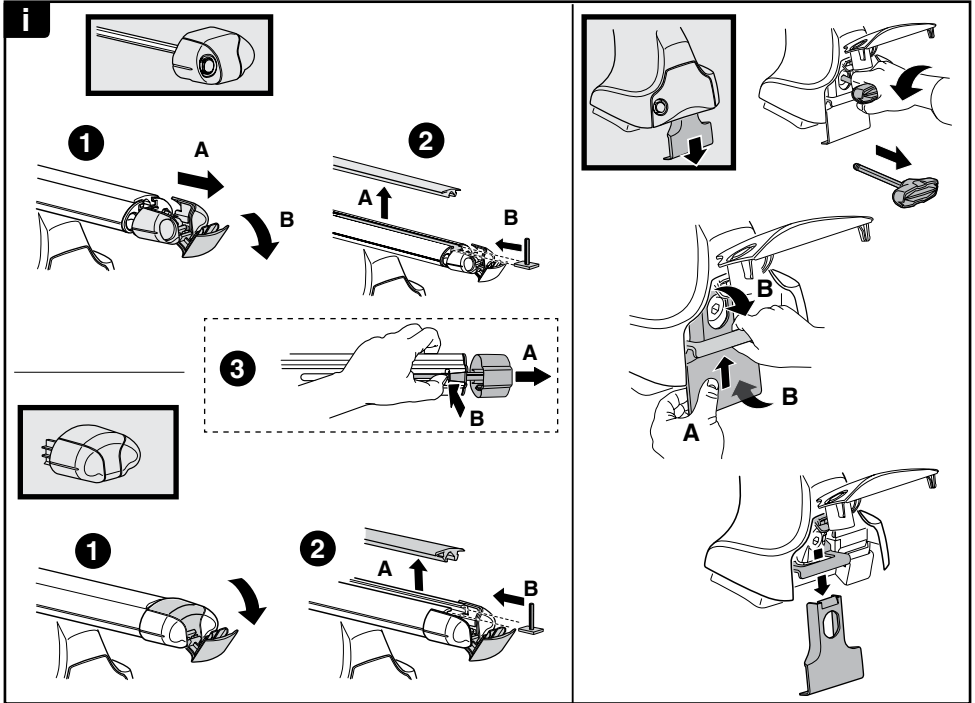

中文 交替拧紧

한국어 번갈아 가며 조이십시오.

日本語 交互に締め付けてください。

ไทย ชันในแบบสลับ

8

x1
17 mm

THULE
SWEDEN
**ONE
KEY
SYSTEM**

544 (x4)