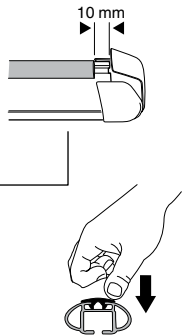

x4

480 Traverse
(North America)