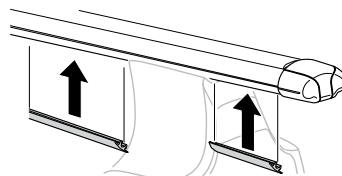

中文 交替拧紧

한국어 번갈아 가며 조이십시오.

日本語 交互に締め付けてください。

ไทย ชันในแบบสลับ

8

x1
17 mm

THULE
SWEDEN
**ONE
KEY
SYSTEM**

544 (x4)