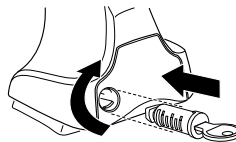

WW ▶ Thule Sweden AB, Box 69, 330 33 Hillerstorp, SWEDEN
NA ▶ Thule Inc., 42 Silvermine Road, Seymour, Connecticut 06483, USA

info@thule.com
customer.service@thule.com

www.thule.com

503-1672-02