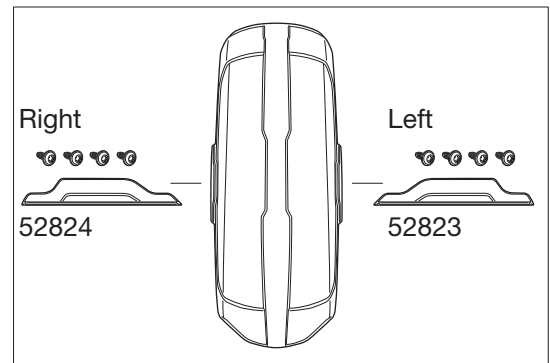

# Thule Motion XT

6292 6296, 6298, 6299

**THULE**  
SWEDEN

Sport	14952
M	14952
XL	14956
XXL	14958

Sport	14952
M	14956
XL	14956
XXL	14958