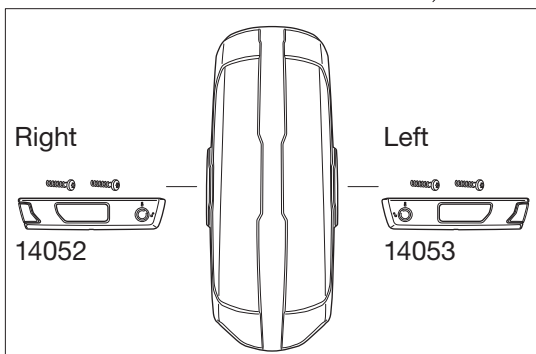

Thule Motion XT

6292, 6295, 6296, 6297, 6298, 6299

THULE
SWEDEN

| | |
|--------|-------|
| M | 14952 |
| Sport | 14952 |
| L | 14956 |
| XL | 14956 |
| XXL | 14958 |
| Alpine | 14956 |

| | |
|--------|-------|
| M | 14956 |
| Sport | 14952 |
| L | 14956 |
| XL | 14956 |
| XXL | 14958 |
| Alpine | 14956 |