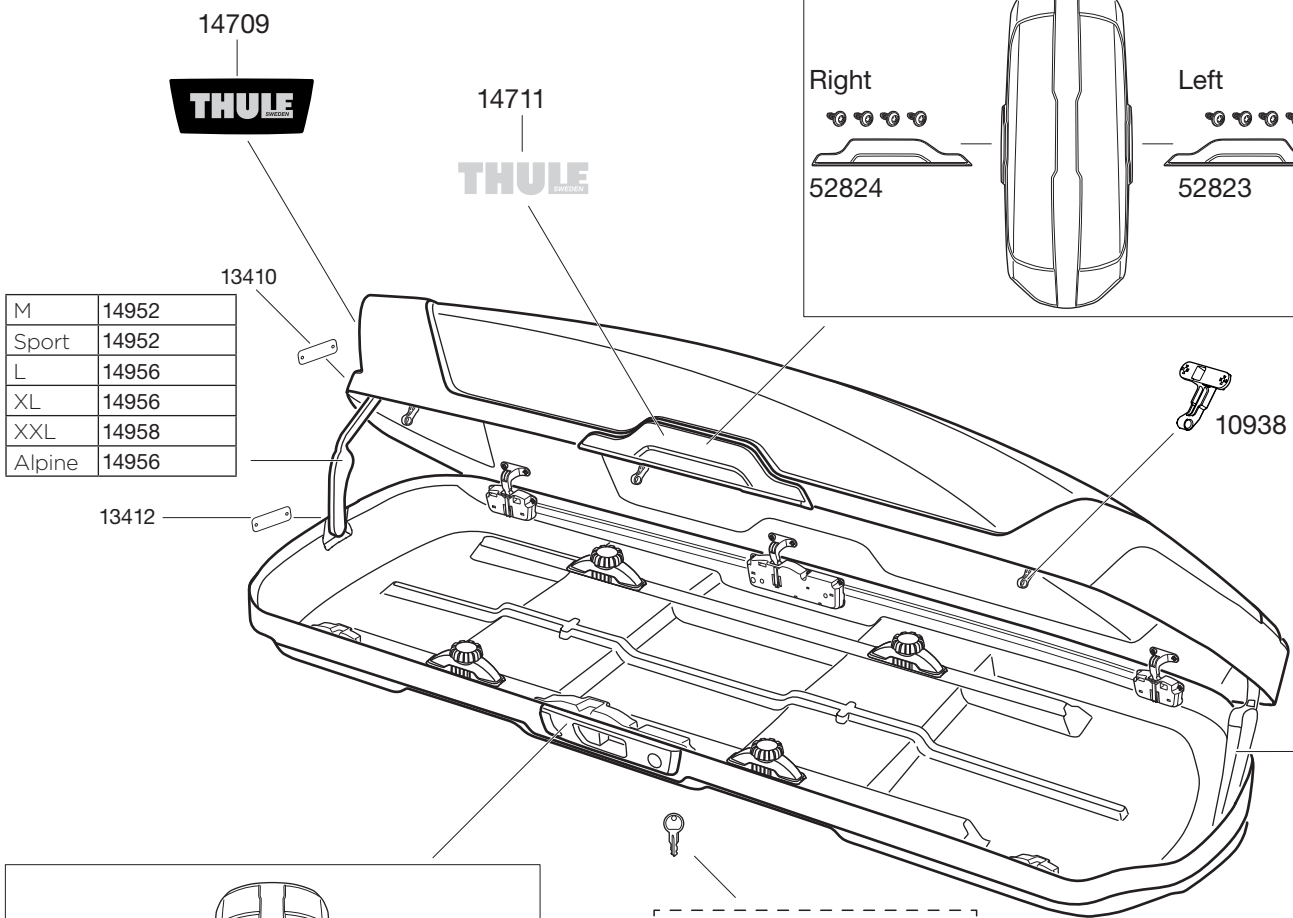

Thule Motion XT

6292, 6295, 6296, 6297, 6298, 6299

THULE
SWEDEN

| | |
|--------|-------|
| M | 14952 |
| Sport | 14952 |
| L | 14956 |
| XL | 14956 |
| XXL | 14958 |
| Alpine | 14956 |

| | |
|--------|-------|
| M | 14956 |
| Sport | 14952 |
| L | 14956 |
| XL | 14956 |
| XXL | 14958 |
| Alpine | 14956 |