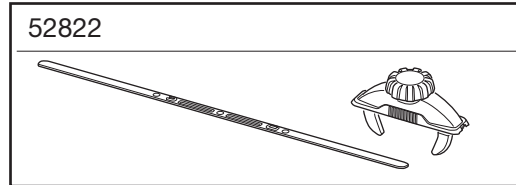

Thule Motion XT

6292, 6295, 6296, 6297, 6298, 6299

THULE
SWEDEN

| | |
|--------|-------|
| M | 14952 |
| Sport | 14952 |
| L | 14956 |
| XL | 14956 |
| XXL | 14958 |
| Alpine | 14956 |

| | |
|--------|-------|
| M | 14956 |
| Sport | 14952 |
| L | 14956 |
| XL | 14956 |
| XXL | 14958 |
| Alpine | 14956 |