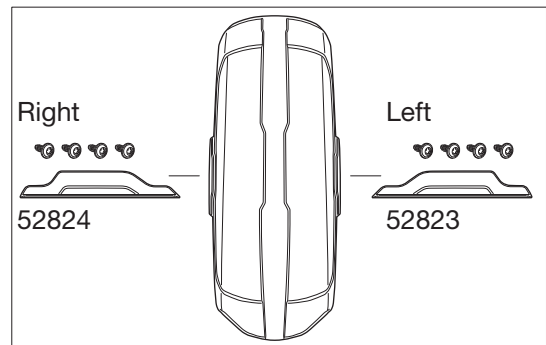

Thule Motion XT

6292, 6295, 6296, 6297, 6298, 6299

THULE
SWEDEN

| | |
|--------|-------|
| M | 14952 |
| Sport | 14952 |
| L | 14956 |
| XL | 14956 |
| XXL | 14958 |
| Alpine | 14956 |

| | |
|--------|-------|
| M | 14956 |
| Sport | 14952 |
| L | 14956 |
| XL | 14956 |
| XXL | 14958 |
| Alpine | 14956 |