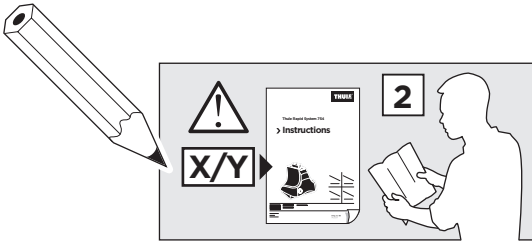

Bring your life
thule.com

x1

07 x4

01 x4

x1

1

	X (scale)	X (mm)	X (inch)
AUDI 80/90 , 4-dr Sedan, 87-91, 92-94	20,5	856	33 ³ / ₄
AUDI 4000 , 4-dr Sedan, 87-91	20,5	856	33 ³ / ₄
AUDI 100/200 , 4-dr Sedan, 83-90	29	941	37

	Y (scale)	Y (mm)	Y (inch)
AUDI 80/90 , 4-dr Sedan, 87-91, 92-94	19	841	33 ¹ / ₈
AUDI 4000 , 4-dr Sedan, 87-91	19	841	33 ¹ / ₈
AUDI 100/200 , 4-dr Sedan, 83-90	27	921	36 ¹ / ₄

2

AUDI 80/90, 4-dr Sedan, 87-91, 92-94