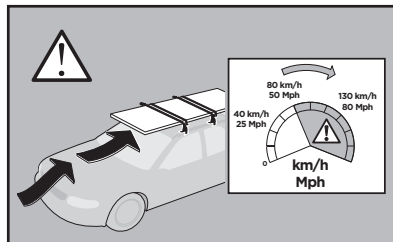

Thule Rapid System Kit 1830

> Instructions

BMW X1, 5-dr SUV, 16-

ISO 11154-E

141830

C.20160410

519-1830-01

Bring your life

thule.com

1

	X (scale)	X (mm)	X (inch)
BMW X1, 5-dr SUV, 16-	42	1071	42 1/8

	Y (scale)	Y (mm)	Y (inch)
BMW X1, 5-dr SUV, 16-	40,5	1056	41 5/8

2

BMW X1, 5-dr SUV, 16-

3

	W (mm)	Z (mm)	W (inch)	Z (inch)
BMW X1, 5-dr SUV, 16-	320	700	12 5/8	27 1/2