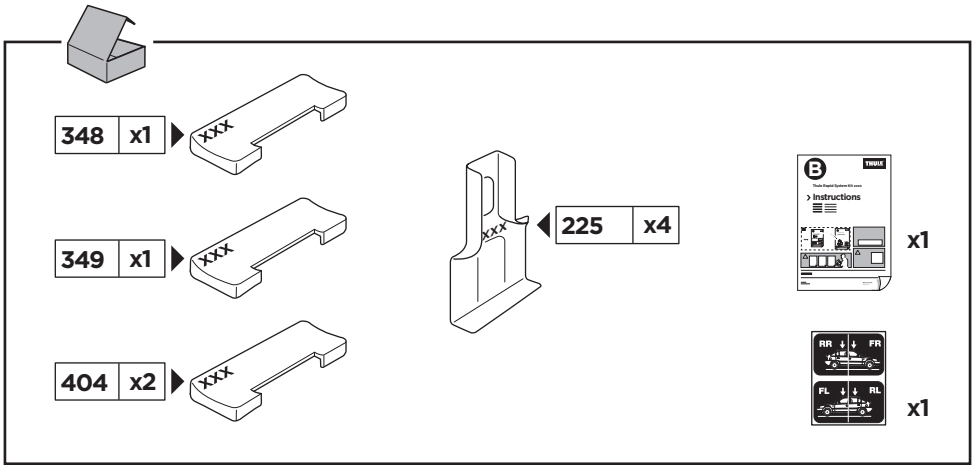

Thule Rapid System Kit 1830

> Instructions

BMW X1, 5-dr SUV, 16-

ISO 11154-E

141830

C.20160410

519-1830-01

Bring your life

thule.com

1

	X (scale)	X (mm)	X (inch)
BMW X1, 5-dr SUV, 16-	42	1071	42 1/8

	Y (scale)	Y (mm)	Y (inch)
BMW X1, 5-dr SUV, 16-	40,5	1056	41 5/8

2

BMW X1, 5-dr SUV, 16-

3

	W (mm)	Z (mm)	W (inch)	Z (inch)
BMW X1, 5-dr SUV, 16-	320	700	12 5/8	27 1/2