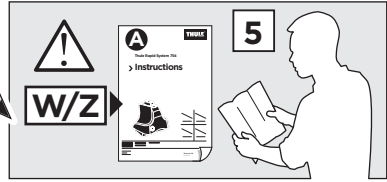

thule.com

1

	X (scale)	X (mm)	X (inch)
BMW X1, 5-dr SUV, 16-	42	1071	42 1/8

	Y (scale)	Y (mm)	Y (inch)
BMW X1, 5-dr SUV, 16-	40,5	1056	41 5/8

2

BMW X1, 5-dr SUV, 16-

3

	W (mm)	Z (mm)	W (inch)	Z (inch)
BMW X1, 5-dr SUV, 16-	320	700	12 5/8	27 1/2