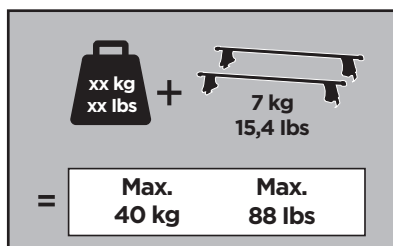

Thule Rapid System Kit 1830

> Instructions

BMW X1, 5-dr SUV, 16-

ISO 11154-E

141830

C.20160410

519-1830-01

Bring your life

thule.com

1

	X (scale)	X (mm)	X (inch)
BMW X1, 5-dr SUV, 16-	42	1071	42 1/8

	Y (scale)	Y (mm)	Y (inch)
BMW X1, 5-dr SUV, 16-	40,5	1056	41 5/8

2

BMW X1, 5-dr SUV, 16-

3

	W (mm)	Z (mm)	W (inch)	Z (inch)
BMW X1, 5-dr SUV, 16-	320	700	12 5/8	27 1/2