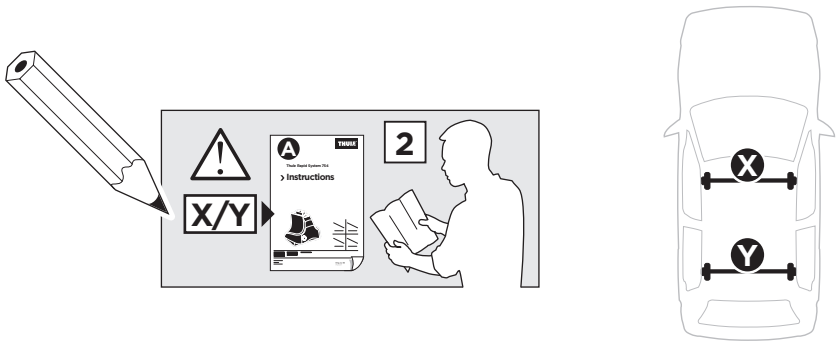

Thule Rapid System Kit 1830

> Instructions

BMW X1, 5-dr SUV, 16-

ISO 11154-E

141830

C.20160410

519-1830-01

Bring your life

thule.com

1

	X (scale)	X (mm)	X (inch)
BMW X1, 5-dr SUV, 16-	42	1071	42 1/8

	Y (scale)	Y (mm)	Y (inch)
BMW X1, 5-dr SUV, 16-	40,5	1056	41 5/8

2

BMW X1, 5-dr SUV, 16-

3

	W (mm)	Z (mm)	W (inch)	Z (inch)
BMW X1, 5-dr SUV, 16-	320	700	12 5/8	27 1/2