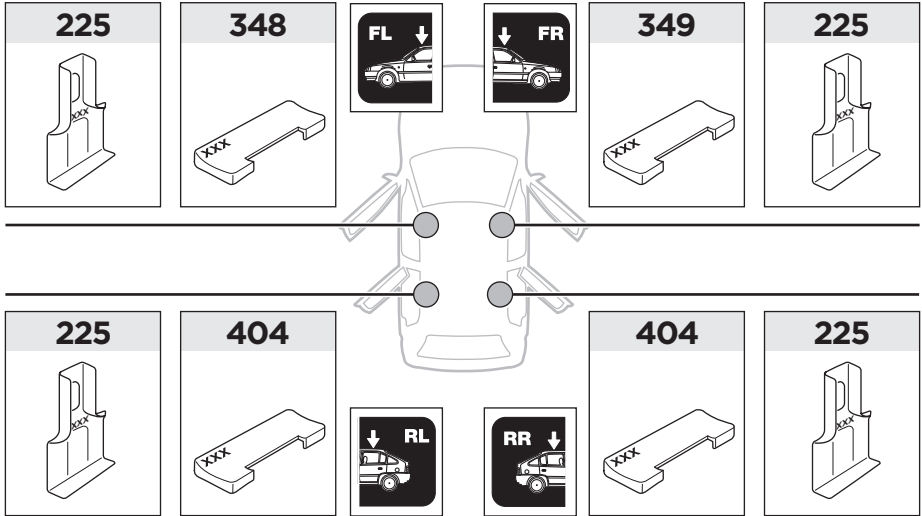

thule.com

1

	X (scale)	X (mm)	X (inch)
BMW X1, 5-dr SUV, 16-	42	1071	42 1/8

	Y (scale)	Y (mm)	Y (inch)
BMW X1, 5-dr SUV, 16-	40,5	1056	41 5/8

2

BMW X1, 5-dr SUV, 16-

3

	W (mm)	Z (mm)	W (inch)	Z (inch)
BMW X1, 5-dr SUV, 16-	320	700	12 5/8	27 1/2