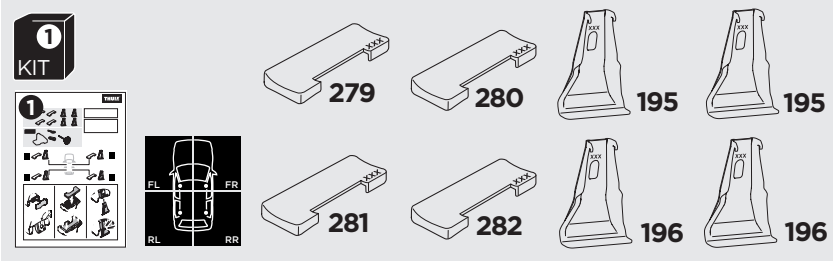

1

Kit 5060

BMW X1 (F48), 5-dr SUV, 16-

ISO 11154-E

THULE WingBar Evo	THULE WingBar Edge	THULE WingBar	THULE SquareBar	Evo X (scale)	Edge X (scale)
BMW X1 (F48), 5-dr SUV, 16-				46	E

THULE ProBar	THULE SlideBar	X (mm/inch)		
BMW X1 (F48), 5-dr SUV, 16-		1111 mm / 43 3/4"		

THULE WingBar Evo	THULE WingBar Edge	THULE WingBar	THULE SquareBar	Evo Y (scale)	Edge Y (scale)
BMW X1 (F48), 5-dr SUV, 16-				41,5	N

THULE ProBar	THULE SlideBar	Y (mm/inch)		
BMW X1 (F48), 5-dr SUV, 16-		1066 mm / 42"		

	W (mm/inch)	Z (mm/inch)
BMW X1 (F48), 5-dr SUV, 16-	700 mm / 27 1/2"	240 mm / 9 1/2"