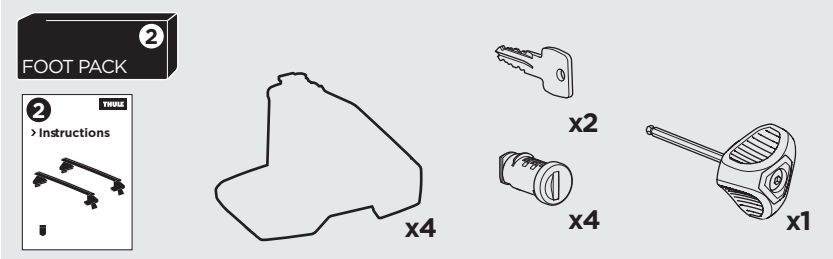

1

Kit 5060

BMW X1 (F48), 5-dr SUV, 16-

ISO 11154-E

THULE WingBar Evo	THULE WingBar Edge	THULE WingBar	THULE SquareBar	Evo X (scale)	Edge X (scale)
BMW X1 (F48), 5-dr SUV, 16-				46	E

THULE ProBar	THULE SlideBar	X (mm/inch)		
BMW X1 (F48), 5-dr SUV, 16-		1111 mm / 43 3/4"		

THULE WingBar Evo	THULE WingBar Edge	THULE WingBar	THULE SquareBar	Evo Y (scale)	Edge Y (scale)
BMW X1 (F48), 5-dr SUV, 16-				41,5	N

THULE ProBar	THULE SlideBar	Y (mm/inch)		
BMW X1 (F48), 5-dr SUV, 16-		1066 mm / 42"		

	W (mm/inch)	Z (mm/inch)
BMW X1 (F48), 5-dr SUV, 16-	700 mm / 27 1/2"	240 mm / 9 1/2"