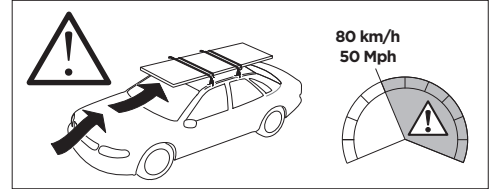

1

Kit 5060

BMW X1 (F48), 5-dr SUV, 16-

ISO 11154-E

THULE WingBar Evo	THULE WingBar Edge	THULE WingBar	THULE SquareBar	Evo X (scale)	Edge X (scale)
BMW X1 (F48), 5-dr SUV, 16-				46	E

THULE ProBar	THULE SlideBar	X (mm/inch)		
BMW X1 (F48), 5-dr SUV, 16-		1111 mm / 43 3/4"		

	W (mm/inch)	Z (mm/inch)
BMW X1 (F48), 5-dr SUV, 16-	700 mm / 27 1/2"	240 mm / 9 1/2"