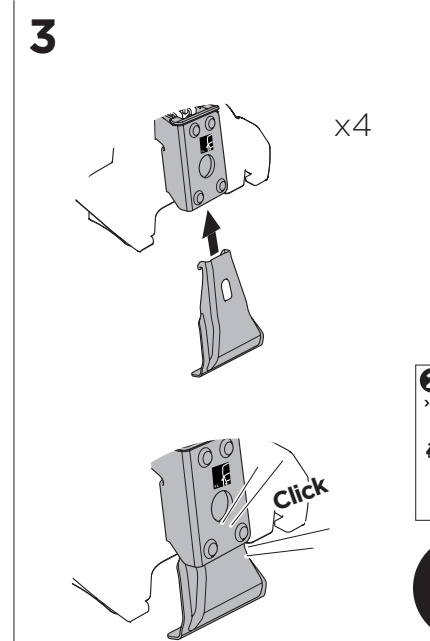

1

Kit 5060

BMW X1 (F48), 5-dr SUV, 16-

ISO 11154-E

THULE WingBar Evo	THULE WingBar Edge	THULE WingBar	THULE SquareBar	Evo X (scale)	Edge X (scale)
BMW X1 (F48), 5-dr SUV, 16-				46	E

THULE ProBar	THULE SlideBar	X (mm/inch)		
BMW X1 (F48), 5-dr SUV, 16-		1111 mm / 43 3/4"		

THULE WingBar Evo	THULE WingBar Edge	THULE WingBar	THULE SquareBar	Evo Y (scale)	Edge Y (scale)
BMW X1 (F48), 5-dr SUV, 16-				41,5	N

THULE ProBar	THULE SlideBar	Y (mm/inch)		
BMW X1 (F48), 5-dr SUV, 16-		1066 mm / 42"		

	W (mm/inch)	Z (mm/inch)
BMW X1 (F48), 5-dr SUV, 16-	700 mm / 27 1/2"	240 mm / 9 1/2"