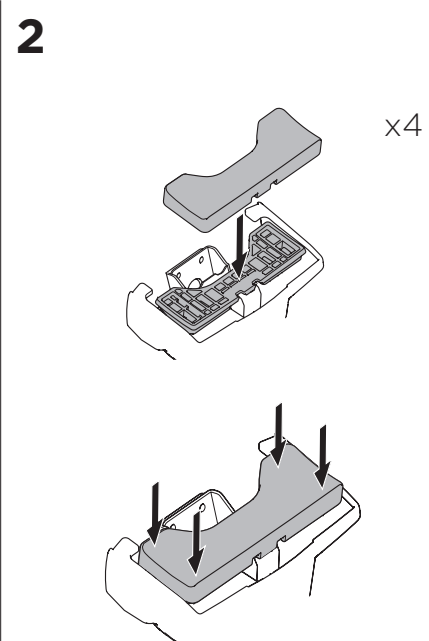

1

Kit 5060

BMW X1 (F48), 5-dr SUV, 16-

ISO 11154-E

THULE WingBar Evo	THULE WingBar Edge	THULE WingBar	THULE SquareBar	Evo X (scale)	Edge X (scale)
BMW X1 (F48), 5-dr SUV, 16-				46	E

THULE ProBar	THULE SlideBar	X (mm/inch)		
BMW X1 (F48), 5-dr SUV, 16-		1111 mm / 43 3/4"		

THULE WingBar Evo	THULE WingBar Edge	THULE WingBar	THULE SquareBar	Evo Y (scale)	Edge Y (scale)
BMW X1 (F48), 5-dr SUV, 16-				41,5	N

THULE ProBar	THULE SlideBar	Y (mm/inch)		
BMW X1 (F48), 5-dr SUV, 16-		1066 mm / 42"		

	W (mm/inch)	Z (mm/inch)
BMW X1 (F48), 5-dr SUV, 16-	700 mm / 27 1/2"	240 mm / 9 1/2"