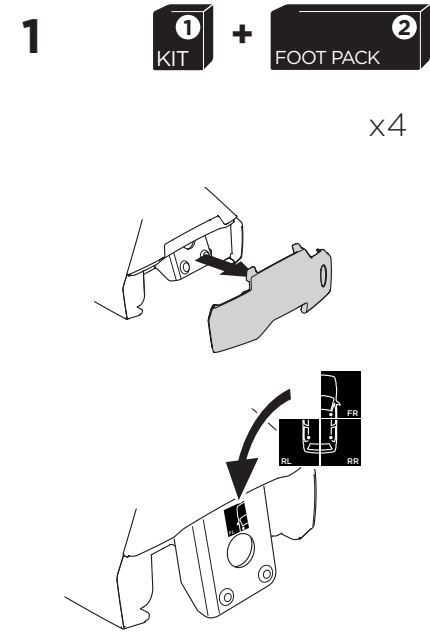

1

Kit 5060

BMW X1 (F48), 5-dr SUV, 16-

ISO 11154-E

THULE WingBar Evo	THULE WingBar Edge	THULE WingBar	THULE SquareBar	Evo X (scale)	Edge X (scale)
BMW X1 (F48), 5-dr SUV, 16-				46	E

THULE ProBar	THULE SlideBar	X (mm/inch)		
BMW X1 (F48), 5-dr SUV, 16-		1111 mm / 43 3/4"		

THULE WingBar Evo	THULE WingBar Edge	THULE WingBar	THULE SquareBar	Evo Y (scale)	Edge Y (scale)
BMW X1 (F48), 5-dr SUV, 16-				41,5	N

THULE ProBar	THULE SlideBar	Y (mm/inch)		
BMW X1 (F48), 5-dr SUV, 16-		1066 mm / 42"		

	W (mm/inch)	Z (mm/inch)
BMW X1 (F48), 5-dr SUV, 16-	700 mm / 27 1/2"	240 mm / 9 1/2"