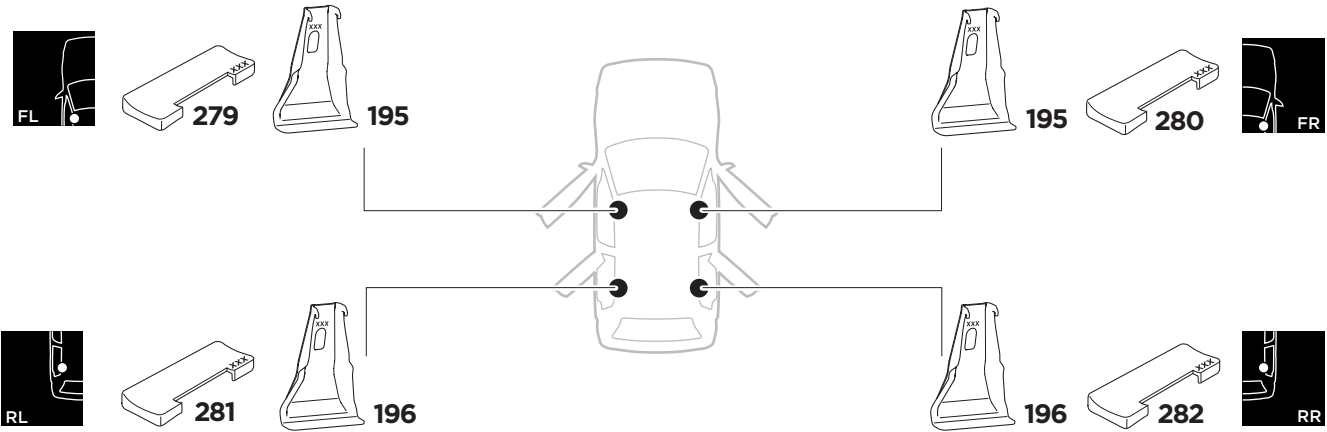

1

Kit 5060

BMW X1 (F48), 5-dr SUV, 16-

ISO 11154-E

THULE WingBar Evo	THULE WingBar Edge	THULE WingBar	THULE SquareBar	Evo X (scale)	Edge X (scale)
BMW X1 (F48), 5-dr SUV, 16-				46	E

THULE ProBar	THULE SlideBar	X (mm/inch)		
BMW X1 (F48), 5-dr SUV, 16-		1111 mm / 43 3/4"		

THULE WingBar Evo	THULE WingBar Edge	THULE WingBar	THULE SquareBar	Evo Y (scale)	Edge Y (scale)
BMW X1 (F48), 5-dr SUV, 16-				41,5	N

THULE ProBar	THULE SlideBar	Y (mm/inch)		
BMW X1 (F48), 5-dr SUV, 16-		1066 mm / 42"		

	W (mm/inch)	Z (mm/inch)
BMW X1 (F48), 5-dr SUV, 16-	700 mm / 27 1/2"	240 mm / 9 1/2"