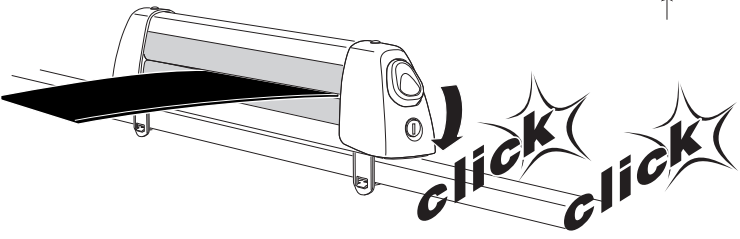

x2

20 mm

x2

A

B**C****A****B**

Thule One-Key System

544  (x4)

596  (x6)