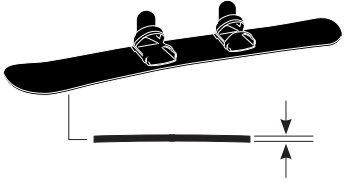

max x2 **max x3**

726

400 mm

2,4 kg

max x2 **max x4**

727

600 mm

3,3 kg

max x4 **max x6**

8 9

Max 130 km/h

 WingBar	 AeroBar	 SlideBar	
 SquareBar			
 SquareBar	 + 25 mm		

3

4

7

A

B

C

10

x4

A

B

C

35 mm

x2

20 mm

x2

A

B**C****A****B**

Thule One-Key System

544  (x4)

596  (x6)