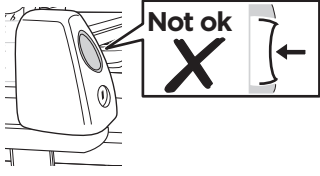

x2

20 mm

x2

A

B**C****A****B**

Thule One-Key System

544  (x4)

596  (x6)