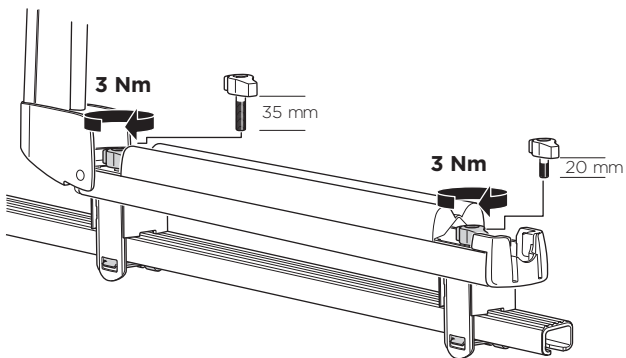

max x2 **max x3**

726

400 mm

2,4 kg

max x2 **max x4**

727

600 mm

3,3 kg

max x4 **max x6**

8 9

Max 130 km/h

 WingBar	 AeroBar	 SlideBar	
 SquareBar			
 SquareBar	 + 25 mm		

3

4

7

A

B

C

10

x4

A

B

C

35 mm