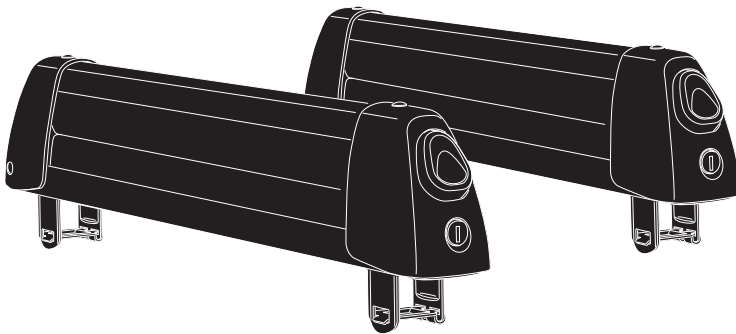

Thule Deluxe 726, 727, 740

> Instructions

726000, 727000, 740000

4DF/12.20130315
501-7269-02

Bring your life
thule.com

740

300 mm

2,1 kg

max x2 **max x3**

726

400 mm

2,4 kg

max x2 **max x4**

727

600 mm

3,3 kg

max x4 **max x6**

8 9

Max 130 km/h

 WingBar	 AeroBar	 SlideBar	
 SquareBar			
 SquareBar	 + 25 mm		

3

4

7

A