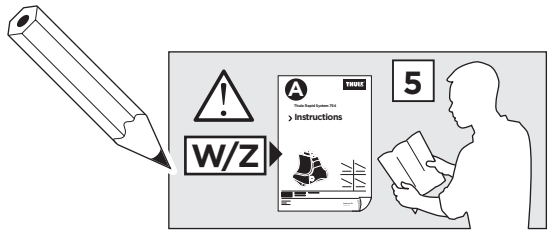

	X (scale)	X (mm)	X (inch)
AUDI A4, 4-dr Sedan, 16-	1006	35,5	39 ⁵ / ₈

	Y (scale)	Y (mm)	Y (inch)
AUDI A4, 4-dr Sedan, 16-	981	33	38 ⁵ / ₈

2

AUDI A4, 4-dr Sedan, 16-

3

	W (mm)	Z (mm)	W (inch)	Z (inch)
AUDI A4, 4-dr Sedan, 16-	220	830	8 ⁵ / ₈	32 ⁵ / ₈