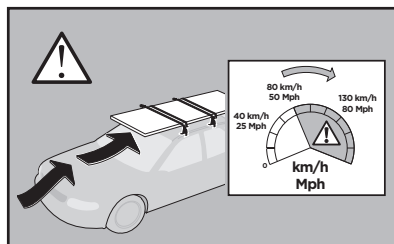

ISO 11154-E

141819

C.20151210
519-1819-01

Bring your life
thule.com