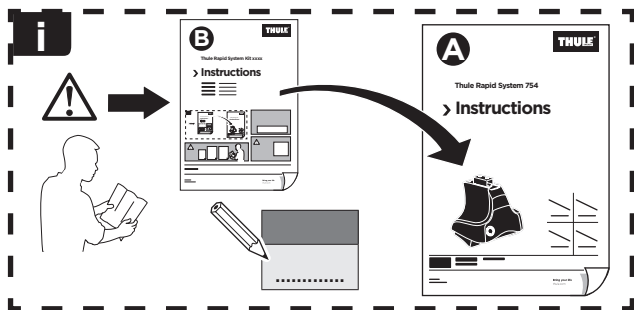

Thule Rapid System Kit 1819

> Instructions

AUDI A4, 4-dr Sedan, 16-

ISO 11154-E

141819

C.20151210
519-1819-01

Bring your life
thule.com

191 x2

	X (scale)	X (mm)	X (inch)
AUDI A4, 4-dr Sedan, 16-	1006	35,5	39 ⁵ / ₈

	Y (scale)	Y (mm)	Y (inch)
AUDI A4, 4-dr Sedan, 16-	981	33	38 ⁵ / ₈

2

AUDI A4, 4-dr Sedan, 16-

3

	W (mm)	Z (mm)	W (inch)	Z (inch)
AUDI A4, 4-dr Sedan, 16-	220	830	8 ⁵ / ₈	32 ⁵ / ₈