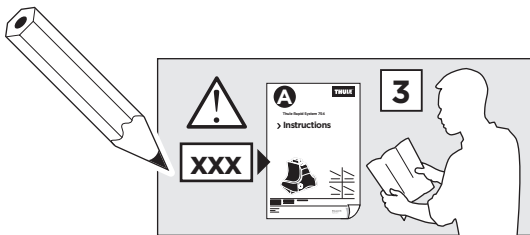

	X (scale)	X (mm)	X (inch)
AUDI A4, 4-dr Sedan, 16-	1006	35,5	39 ⁵ / ₈

	Y (scale)	Y (mm)	Y (inch)
AUDI A4, 4-dr Sedan, 16-	981	33	38 ⁵ / ₈

2

AUDI A4, 4-dr Sedan, 16-

3

	W (mm)	Z (mm)	W (inch)	Z (inch)
AUDI A4, 4-dr Sedan, 16-	220	830	8 ⁵ / ₈	32 ⁵ / ₈