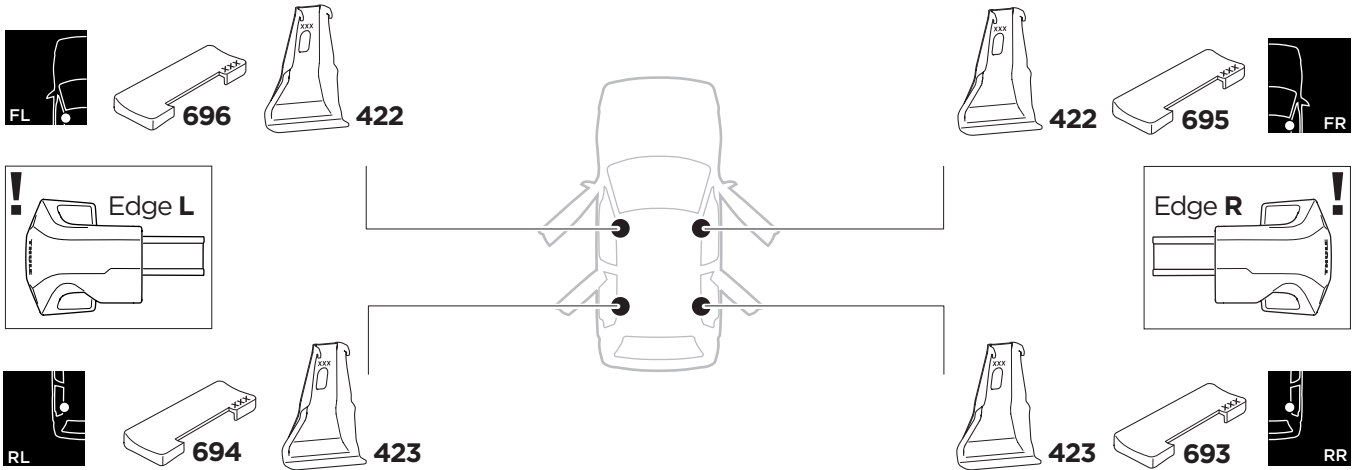

1

Kit 145222

LAND ROVER Range Rover Evoque, 5-dr SUV, 19-

ISO 11154-E

THULE WingBar Evo	THULE WingBar Edge	THULE WingBar	THULE SquareBar	Evo X (scale)	Edge X (scale)
LAND ROVER Range Rover Evoque, 5-dr SUV, 19-				46	E
THULE ProBar	THULE SlideBar				X (mm/inch)
LAND ROVER Range Rover Evoque, 5-dr SUV, 19-				1111 mm / 43 3/4"	

THULE WingBar Evo	THULE WingBar Edge	THULE WingBar	THULE SquareBar	Evo Y (scale)	Edge Y (scale)
LAND ROVER Range Rover Evoque, 5-dr SUV, 19-				43,5	J
THULE ProBar	THULE SlideBar				Y (mm/inch)
LAND ROVER Range Rover Evoque, 5-dr SUV, 19-				1086 mm / 42 3/4"	

	W (mm/inch)	Z (mm/inch)
LAND ROVER Range Rover Evoque, 5-dr SUV, 19-	710 mm / 28"	310 mm / 12 1/4"