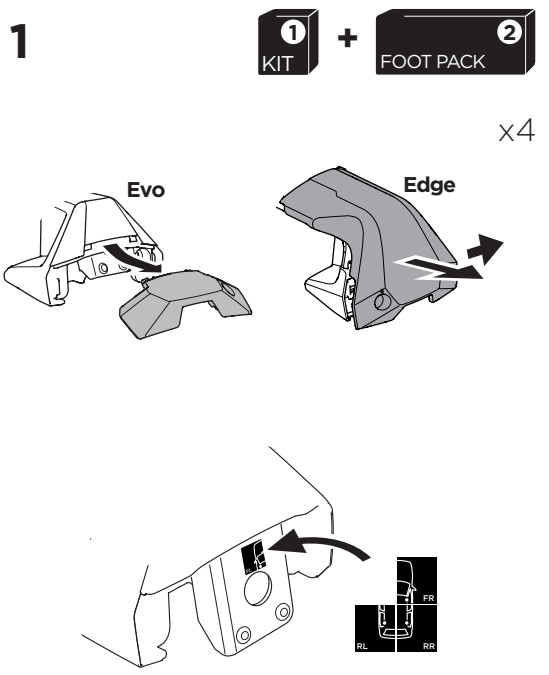

1

Kit 145222

LAND ROVER Range Rover Evoque, 5-dr SUV, 19-

ISO 11154-E

THULE WingBar Evo	THULE WingBar Edge	THULE WingBar	THULE SquareBar	Evo X (scale)	Edge X (scale)
LAND ROVER Range Rover Evoque, 5-dr SUV, 19-				46	E
THULE ProBar	THULE SlideBar				X (mm/inch)
LAND ROVER Range Rover Evoque, 5-dr SUV, 19-				1111 mm / 43 3/4"	

THULE WingBar Evo	THULE WingBar Edge	THULE WingBar	THULE SquareBar	Evo Y (scale)	Edge Y (scale)
LAND ROVER Range Rover Evoque, 5-dr SUV, 19-				43,5	J
THULE ProBar	THULE SlideBar				Y (mm/inch)
LAND ROVER Range Rover Evoque, 5-dr SUV, 19-				1086 mm / 42 3/4"	

	W (mm/inch)	Z (mm/inch)
LAND ROVER Range Rover Evoque, 5-dr SUV, 19-	710 mm / 28"	310 mm / 12 1/4"