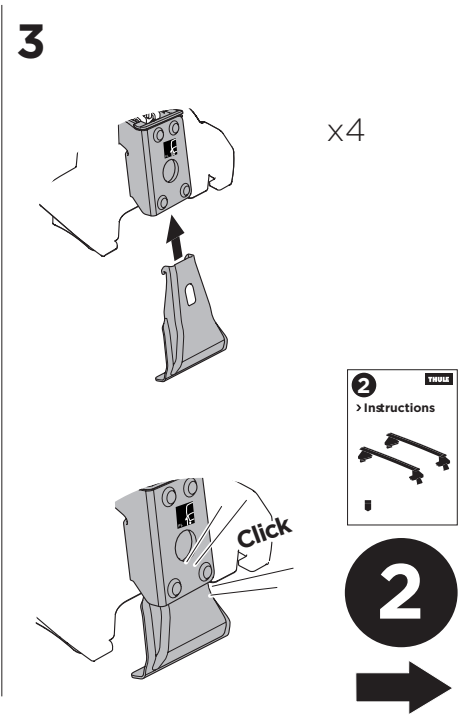

1

Kit 145222

LAND ROVER Range Rover Evoque, 5-dr SUV, 19-

ISO 11154-E

THULE WingBar Evo	THULE WingBar Edge	THULE WingBar	THULE SquareBar	Evo X (scale)	Edge X (scale)
LAND ROVER Range Rover Evoque, 5-dr SUV, 19-				46	E
THULE ProBar	THULE SlideBar				X (mm/inch)
LAND ROVER Range Rover Evoque, 5-dr SUV, 19-				1111 mm / 43 3/4"	

THULE WingBar Evo	THULE WingBar Edge	THULE WingBar	THULE SquareBar	Evo Y (scale)	Edge Y (scale)
LAND ROVER Range Rover Evoque, 5-dr SUV, 19-				43,5	J
THULE ProBar	THULE SlideBar				Y (mm/inch)
LAND ROVER Range Rover Evoque, 5-dr SUV, 19-				1086 mm / 42 3/4"	

	W (mm/inch)	Z (mm/inch)
LAND ROVER Range Rover Evoque, 5-dr SUV, 19-	710 mm / 28"	310 mm / 12 1/4"