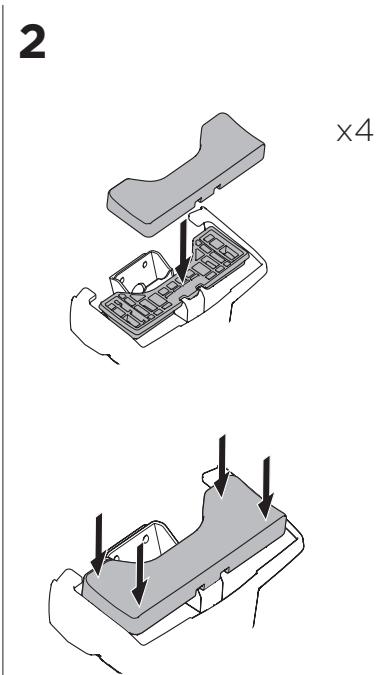

1

Kit 145222

LAND ROVER Range Rover Evoque, 5-dr SUV, 19-

ISO 11154-E

THULE WingBar Evo	THULE WingBar Edge	THULE WingBar	THULE SquareBar	Evo X (scale)	Edge X (scale)
LAND ROVER Range Rover Evoque, 5-dr SUV, 19-				46	E
THULE ProBar	THULE SlideBar				X (mm/inch)
LAND ROVER Range Rover Evoque, 5-dr SUV, 19-				1111 mm / 43 3/4"	

THULE WingBar Evo	THULE WingBar Edge	THULE WingBar	THULE SquareBar	Evo Y (scale)	Edge Y (scale)
LAND ROVER Range Rover Evoque, 5-dr SUV, 19-				43,5	J
THULE ProBar	THULE SlideBar				Y (mm/inch)
LAND ROVER Range Rover Evoque, 5-dr SUV, 19-				1086 mm / 42 3/4"	

	W (mm/inch)	Z (mm/inch)
LAND ROVER Range Rover Evoque, 5-dr SUV, 19-	710 mm / 28"	310 mm / 12 1/4"