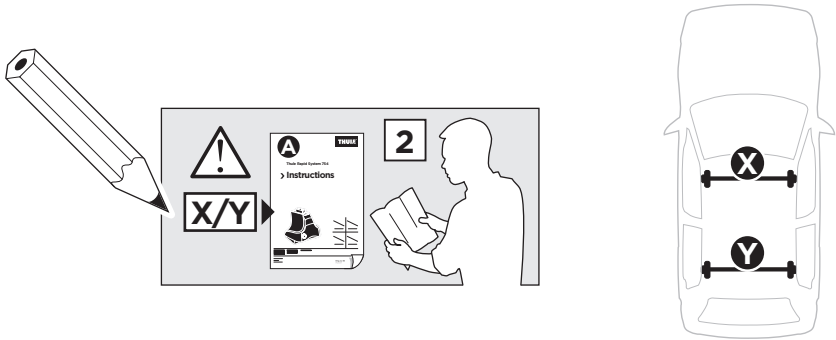

Thule Rapid System Kit 1846

> Instructions

FIAT Tipo, 5-dr Hatchback, 16-

ISO 11154-E

141846
C.20161031
519-1846-01

Bring your life
thule.com

1

	X (scale)	X (mm)	X (inch)
FIAT Tipo, 5-dr Hatchback, 16-	34,5	996	39 1/4

	Y (scale)	Y (mm)	Y (inch)
FIAT Tipo, 5-dr Hatchback, 16-	27,5	926	36 1/2

2

FIAT Tipo, 5-dr Hatchback, 16-

3

	W (mm)	Z (mm)	W (inch)	Z (inch)
FIAT Tipo, 5-dr Hatchback, 16-	160	785	6 1/4	30 7/8