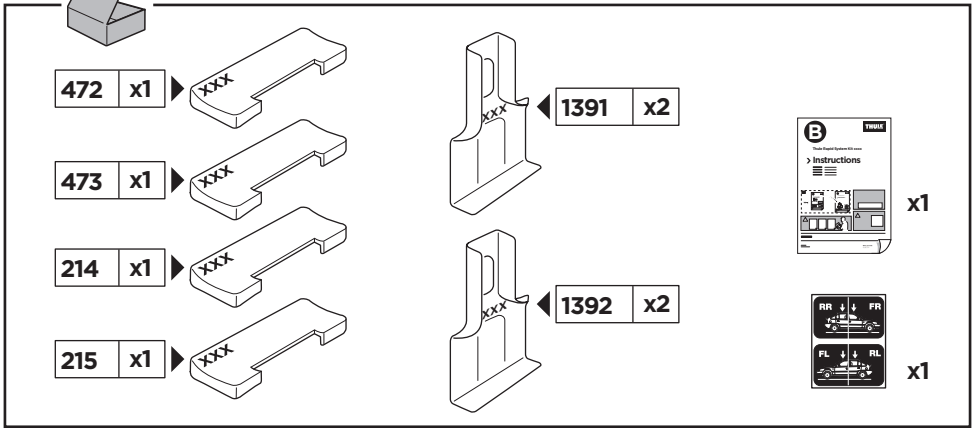

Thule Rapid System Kit 1846

> Instructions

FIAT Tipo, 5-dr Hatchback, 16-

ISO 11154-E

141846
C.20161031
519-1846-01

Bring your life
thule.com

1

	X (scale)	X (mm)	X (inch)
FIAT Tipo, 5-dr Hatchback, 16-	34,5	996	39 1/4

	Y (scale)	Y (mm)	Y (inch)
FIAT Tipo, 5-dr Hatchback, 16-	27,5	926	36 1/2

2

FIAT Tipo, 5-dr Hatchback, 16-

3

	W (mm)	Z (mm)	W (inch)	Z (inch)
FIAT Tipo, 5-dr Hatchback, 16-	160	785	6 1/4	30 7/8