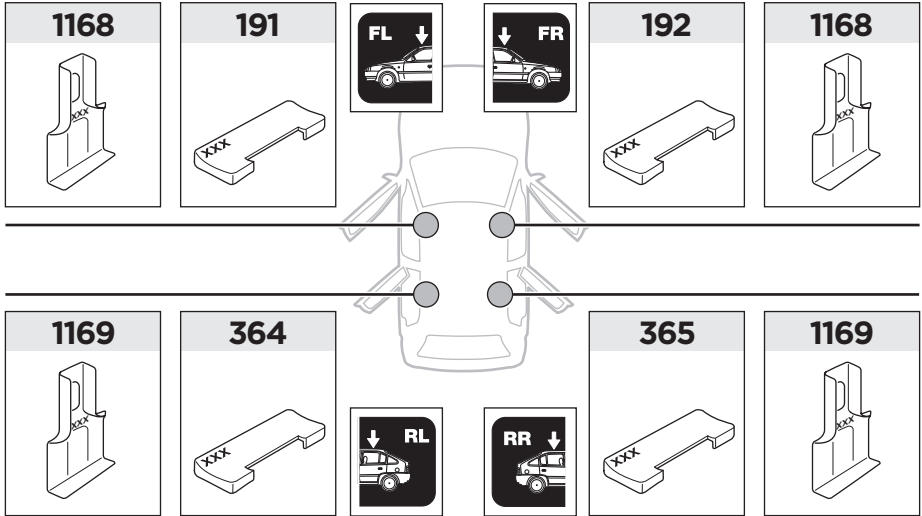

1168 x2

1169 x2

x1

x1

1

	X (scale)	X (mm)	X (inch)
MITSUBISHI Mirage , 5-dr Hatchback, 12-	40	1051	41 ³ / ₈
MITSUBISHI Space Star , 5-dr Hatchback, 12-	40	1051	41 ³ / ₈

	Y (scale)	Y (mm)	Y (inch)
MITSUBISHI Mirage , 5-dr Hatchback, 12-	32,5	976	38 ³ / ₈
MITSUBISHI Space Star , 5-dr Hatchback, 12-	32,5	976	38 ³ / ₈

2

MITSUBISHI Mirage, 5-dr Hatchback, 12-
MITSUBISHI Space Star, 5-dr Hatchback, 12-

3

	W (mm)	Z (mm)	W (inch)	Z (inch)
MITSUBISHI Mirage , 5-dr Hatchback, 12-	195	720	7 ⁵ / ₈	28 ³ / ₈
MITSUBISHI Space Star , 5-dr Hatchback, 12-	195	720	7 ⁵ / ₈	28 ³ / ₈