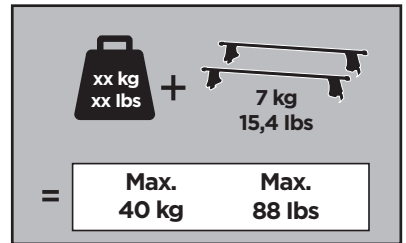

Thule Rapid System Kit 1696

> Instructions

MITSUBISHI Mirage, 5-dr Hatchback, 12-
MITSUBISHI Space Star, 5-dr Hatchback, 12-

ISO 11154-E

191 x1

192 x1

364 x1

365 x1

1168 x2

1169 x2

x1

x1

1

	X (scale)	X (mm)	X (inch)
MITSUBISHI Mirage , 5-dr Hatchback, 12-	40	1051	41 ³ / ₈
MITSUBISHI Space Star , 5-dr Hatchback, 12-	40	1051	41 ³ / ₈

	Y (scale)	Y (mm)	Y (inch)
MITSUBISHI Mirage , 5-dr Hatchback, 12-	32,5	976	38 ³ / ₈
MITSUBISHI Space Star , 5-dr Hatchback, 12-	32,5	976	38 ³ / ₈