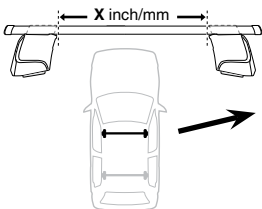

**3**

**480R** Rapid Traverse

**480** Traverse

**(North America)**

	<b>X inch</b>	<b>X mm</b>
<b>TOYOTA Corolla</b> , 4-dr Sedan, 00-06 (JPN)	<b>38 1/4"</b>	<b>971 mm</b>
<b>TOYOTA Corolla</b> , 5-dr Estate, 00-06	<b>38 1/4"</b>	<b>971 mm</b>
<b>TOYOTA Corolla</b> , 5-dr Hatchback, 02-04, 05-06	<b>38"</b>	<b>966 mm</b>
<b>TOYOTA Corolla Runx</b> , 5-dr Hatchback, 01-04, 05-06	<b>38"</b>	<b>966 mm</b>
<b>TOYOTA Allex</b> , 5-dr Hatchback, 01-04, 05-08	<b>38"</b>	<b>966 mm</b>

	<b>Y inch</b>	<b>Y mm</b>
<b>TOYOTA Corolla</b> , 4-dr Sedan, 00-06 (JPN)	<b>39 3/8"</b>	<b>1001 mm</b>
<b>TOYOTA Corolla</b> , 5-dr Estate, 00-06	<b>38 3/8"</b>	<b>976 mm</b>
<b>TOYOTA Corolla</b> , 5-dr Hatchback, 02-04, 05-06	<b>39 1/4"</b>	<b>996 mm</b>
<b>TOYOTA Corolla Runx</b> , 5-dr Hatchback, 01-04, 05-06	<b>39 1/4"</b>	<b>996 mm</b>
<b>TOYOTA Allex</b> , 5-dr Hatchback, 01-04, 05-08	<b>39 1/4"</b>	<b>996 mm</b>