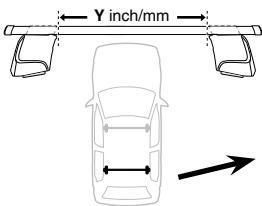

**3**

**480R** Rapid Traverse

**480** Traverse

**(North America)**

	<b>X inch</b>	<b>X mm</b>
<b>TOYOTA Corolla</b> , 4-dr Sedan, 00-06 (JPN)	<b>38 1/4"</b>	<b>971 mm</b>
<b>TOYOTA Corolla</b> , 5-dr Estate, 00-06	<b>38 1/4"</b>	<b>971 mm</b>
<b>TOYOTA Corolla</b> , 5-dr Hatchback, 02-04, 05-06	<b>38"</b>	<b>966 mm</b>
<b>TOYOTA Corolla Runx</b> , 5-dr Hatchback, 01-04, 05-06	<b>38"</b>	<b>966 mm</b>
<b>TOYOTA Allex</b> , 5-dr Hatchback, 01-04, 05-08	<b>38"</b>	<b>966 mm</b>

	<b>Y inch</b>	<b>Y mm</b>
<b>TOYOTA Corolla</b> , 4-dr Sedan, 00-06 (JPN)	<b>39 3/8"</b>	<b>1001 mm</b>
<b>TOYOTA Corolla</b> , 5-dr Estate, 00-06	<b>38 3/8"</b>	<b>976 mm</b>
<b>TOYOTA Corolla</b> , 5-dr Hatchback, 02-04, 05-06	<b>39 1/4"</b>	<b>996 mm</b>
<b>TOYOTA Corolla Runx</b> , 5-dr Hatchback, 01-04, 05-06	<b>39 1/4"</b>	<b>996 mm</b>
<b>TOYOTA Allex</b> , 5-dr Hatchback, 01-04, 05-08	<b>39 1/4"</b>	<b>996 mm</b>