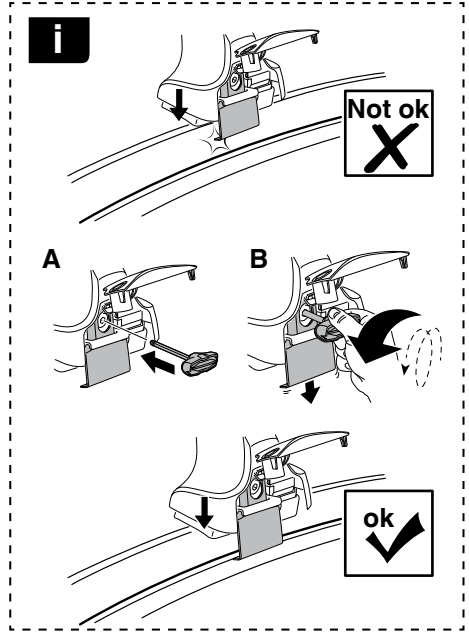

# 5

**TOYOTA Corolla**, 5-dr Hatchback, 02-04, 05-06

**TOYOTA Corolla Runx**, 5-dr Hatchback, 01-04, 05-06

**TOYOTA Allex**, 5-dr Hatchback, 01-04, 05-08

6

	X mm	Y mm	X inch	Y inch
<b>TOYOTA Corolla, 4-dr Sedan, 00-06 (JPN)</b>	230 mm	727 mm	9"	28 <sup>5</sup> / <sub>8</sub> "
<b>TOYOTA Corolla, 5-dr Estate, 00-06</b>	240 mm	715 mm	9 <sup>1</sup> / <sub>2</sub> "	28 <sup>1</sup> / <sub>8</sub> "