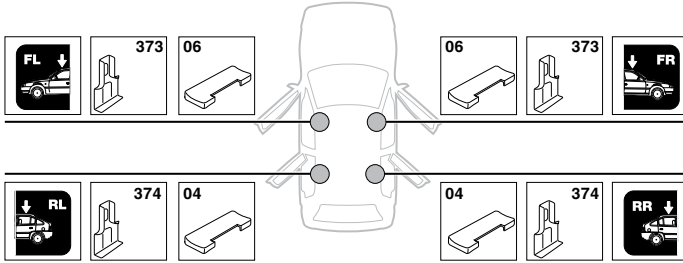

# 5

**TOYOTA Corolla**, 5-dr Hatchback, 02-04, 05-06

**TOYOTA Corolla Runx**, 5-dr Hatchback, 01-04, 05-06

**TOYOTA Allex**, 5-dr Hatchback, 01-04, 05-08

6

	X mm	Y mm	X inch	Y inch
<b>TOYOTA Corolla, 4-dr Sedan, 00-06 (JPN)</b>	230 mm	727 mm	9"	28 <sup>5</sup> / <sub>8</sub> "
<b>TOYOTA Corolla, 5-dr Estate, 00-06</b>	240 mm	715 mm	9 <sup>1</sup> / <sub>2</sub> "	28 <sup>1</sup> / <sub>8</sub> "