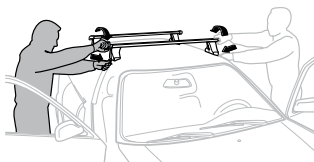

7

GB/US Tighten alternately
D Die Schrauben abwechselnd anziehen
F Serrer alternativement chaque côté
NL Afwisselend aan de linker- en de rechterkant aandraaien
I Alternare il serraggio delle viti
E Apertar alternativamente
PT Aperte alternadamente
S Dra åt växelvis
FIN Kierrä vuorotellen
EST Pinguldage vaheldumisi
LAT Pieļieciet pamišus
LIT Užsukinėkite pakaitomis
PL Śruby dokręcaj naprzemiennie
RU Затягивайте попеременно

CZ Pokręťta bagażnika dokręcaj dokręcaj naprzemiennie.
SK Dofahajte striedavo
SLO Privijajte izmenično.
HR Naizmjenočno zategnite
HU Egymástól függetlenül szorítandó
GR Σφιγίγτες εναλλάξ
TR Dönüşümlü sıkın

中文 交替拧紧

한국어 번갈아 가며 조이십시오.

日本語 交互に締め付けてください。

ไทย ชันในแบบสลับ