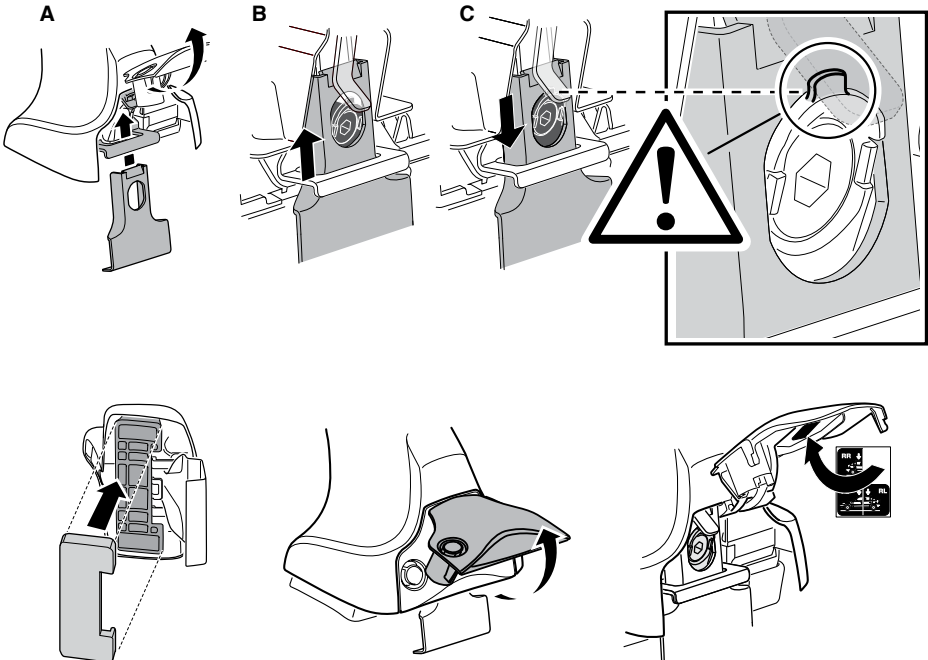

# 5

**TOYOTA Corolla**, 5-dr Hatchback, 02-04, 05-06

**TOYOTA Corolla Runx**, 5-dr Hatchback, 01-04, 05-06

**TOYOTA Allex**, 5-dr Hatchback, 01-04, 05-08

6

	X mm	Y mm	X inch	Y inch
<b>TOYOTA Corolla, 4-dr Sedan, 00-06 (JPN)</b>	230 mm	727 mm	9"	28 <sup>5</sup> / <sub>8</sub> "
<b>TOYOTA Corolla, 5-dr Estate, 00-06</b>	240 mm	715 mm	9 <sup>1</sup> / <sub>2</sub> "	28 <sup>1</sup> / <sub>8</sub> "