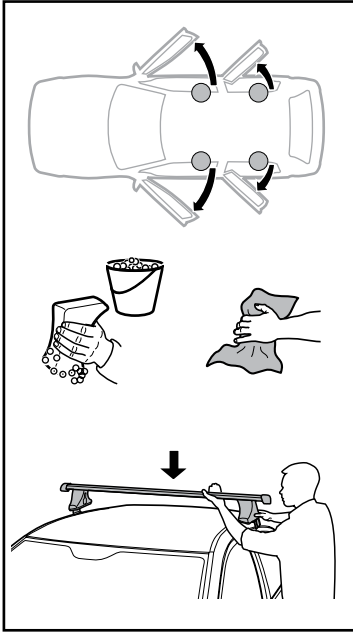

# 5

**TOYOTA Corolla**, 5-dr Hatchback, 02-04, 05-06

**TOYOTA Corolla Runx**, 5-dr Hatchback, 01-04, 05-06

**TOYOTA Allex**, 5-dr Hatchback, 01-04, 05-08

6

	X mm	Y mm	X inch	Y inch
<b>TOYOTA Corolla, 4-dr Sedan, 00-06 (JPN)</b>	230 mm	727 mm	9"	28 <sup>5</sup> / <sub>8</sub> "
<b>TOYOTA Corolla, 5-dr Estate, 00-06</b>	240 mm	715 mm	9 <sup>1</sup> / <sub>2</sub> "	28 <sup>1</sup> / <sub>8</sub> "