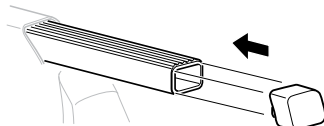

x4

x4

x4

480 Traverse  
(North America)

x4

**3**

**754** Rapid System

	<b>X</b>
<b>TOYOTA Corolla</b> , 4-dr Sedan, 00-06 (JPN)	<b>32</b>
<b>TOYOTA Corolla</b> , 5-dr Estate, 00-06	<b>32</b>
<b>TOYOTA Corolla</b> , 5-dr Hatchback, 02-04, 05-06	<b>31,5</b>
<b>TOYOTA Corolla Runx</b> , 5-dr Hatchback, 01-04, 05-06	<b>31,5</b>
<b>TOYOTA Allex</b> , 5-dr Hatchback, 01-04, 05-08	<b>31,5</b>

	<b>Y</b>
<b>TOYOTA Corolla</b> , 4-dr Sedan, 00-06 (JPN)	<b>35</b>
<b>TOYOTA Corolla</b> , 5-dr Estate, 00-06	<b>32,5</b>
<b>TOYOTA Corolla</b> , 5-dr Hatchback, 02-04, 05-06	<b>34,5</b>
<b>TOYOTA Corolla Runx</b> , 5-dr Hatchback, 01-04, 05-06	<b>34,5</b>
<b>TOYOTA Allex</b> , 5-dr Hatchback, 01-04, 05-08	<b>34,5</b>