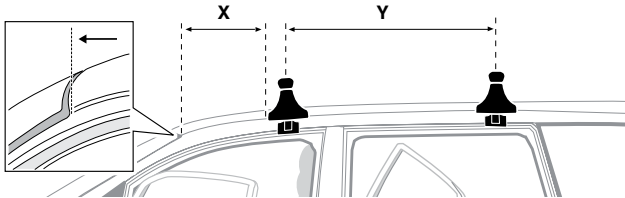

**TOYOTA Corolla, 4-dr Sedan, 00-02 (JPN)**

**TOYOTA Corolla, 5-dr Estate, 00-06**

6

	X mm	Y mm	X inch	Y inch
<b>TOYOTA Corolla</b> , 5-dr Hatchback, 02-04, 05-06	240 mm	710 mm	9 1/2"	28"
<b>TOYOTA Corolla Runx</b> , 5-dr Hatchback, 01-04, 05-06	240 mm	710 mm	9 1/2"	28"
<b>TOYOTA Allex</b> , 5-dr Hatchback, 01-04, 05-08	240 mm	710 mm	9 1/2"	28"

**TOYOTA Corolla**, 5-dr Hatchback, 02-04, 05-06  
**TOYOTA Corolla Runx**, 5-dr Hatchback, 01-04, 05-06  
**TOYOTA Allex**, 5-dr Hatchback, 01-04, 05-08

7

**GB/US** Tighten alternately  
**D** Die Schrauben abwechselnd anziehen  
**F** Serrer alternativement chaque côté  
**NL** Afwisselend aan de linker- en de rechterkant aandraaien  
**I** Alternare il serraggio delle viti  
**E** Apertar alternativamente  
**PT** Aperte alternadamente  
**S** Dra åt växelvis  
**FIN** Kierrä vuorotellen  
**EST** Pinguldage vaheldumisi  
**LAT** Pieļieciet pamišus  
**LIT** Užsukinėkite pakaitomis  
**PL** Śruby dokręcaj naprzemiennie  
**RU** Затягивайте попеременно