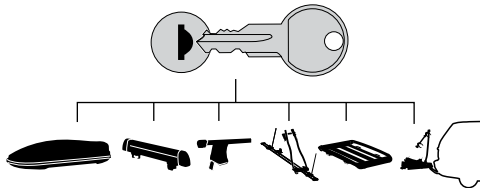

**中文** 交替拧紧

**한국어** 번갈아 가며 조이십시오.

**日本語** 交互に締め付けてください。

**ไทย** ชันในแบบสลับ

≈ 3 Nm

8

x1  
17 mm

**THULE**  
SWEDEN  
**ONE  
KEY  
SYSTEM**