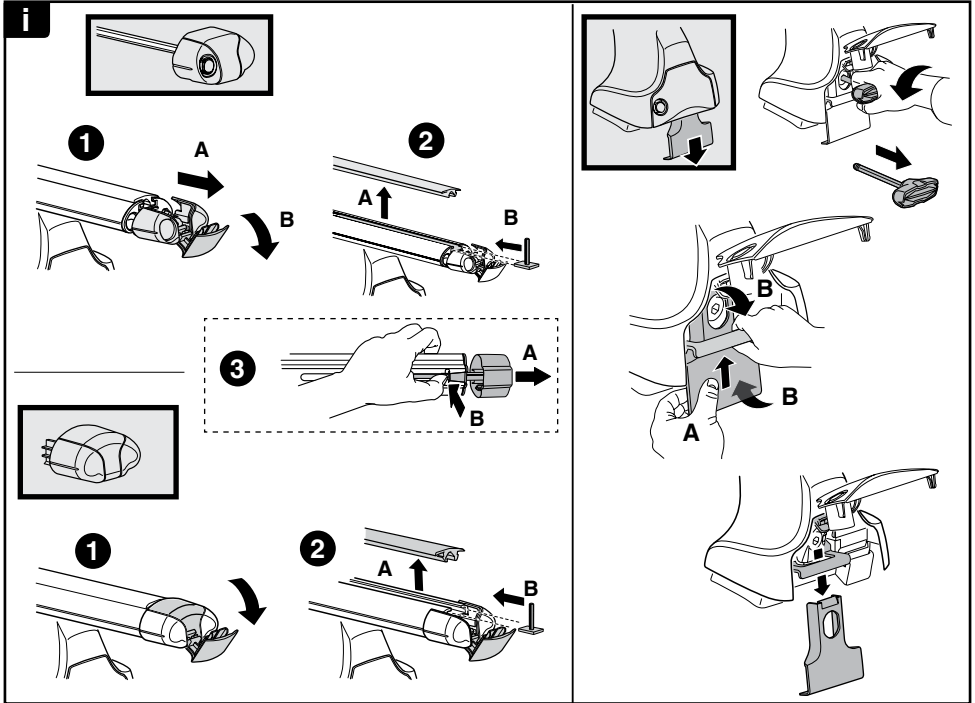

**中文** 交替拧紧

**한국어** 번갈아 가며 조이십시오.

**日本語** 交互に締め付けてください。

**ไทย** ชันในแบบสลับ

≈ 3 Nm

8

x1  
17 mm

**THULE**  
SWEDEN  
**ONE  
KEY  
SYSTEM**