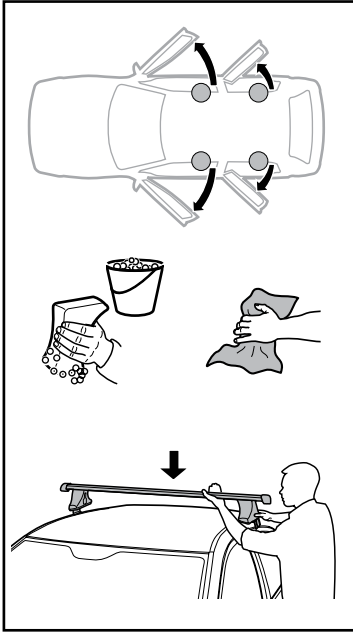

**TOYOTA Corolla, 4-dr Sedan, 00-02 (JPN)**

**TOYOTA Corolla, 5-dr Estate, 00-06**

6

	X mm	Y mm	X inch	Y inch
<b>TOYOTA Corolla</b> , 5-dr Hatchback, 02-04, 05-06	240 mm	710 mm	9 1/2"	28"
<b>TOYOTA Corolla Runx</b> , 5-dr Hatchback, 01-04, 05-06	240 mm	710 mm	9 1/2"	28"
<b>TOYOTA Allex</b> , 5-dr Hatchback, 01-04, 05-08	240 mm	710 mm	9 1/2"	28"