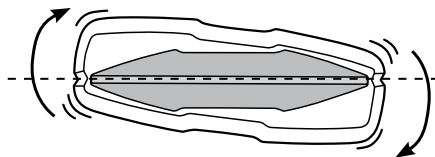

**TOYOTA Corolla, 4-dr Sedan, 00-02 (JPN)**

**TOYOTA Corolla, 5-dr Estate, 00-06**

6

	X mm	Y mm	X inch	Y inch
<b>TOYOTA Corolla</b> , 5-dr Hatchback, 02-04, 05-06	240 mm	710 mm	9 1/2"	28"
<b>TOYOTA Corolla Runx</b> , 5-dr Hatchback, 01-04, 05-06	240 mm	710 mm	9 1/2"	28"
<b>TOYOTA Allex</b> , 5-dr Hatchback, 01-04, 05-08	240 mm	710 mm	9 1/2"	28"

**TOYOTA Corolla**, 5-dr Hatchback, 02-04, 05-06  
**TOYOTA Corolla Runx**, 5-dr Hatchback, 01-04, 05-06  
**TOYOTA Allex**, 5-dr Hatchback, 01-04, 05-08

7

**GB/US** Tighten alternately  
**D** Die Schrauben abwechselnd anziehen  
**F** Serrer alternativement chaque côté  
**NL** Afwisselend aan de linker- en de rechterkant aandraaien  
**I** Alternare il serraggio delle viti  
**E** Apertar alternativamente  
**PT** Aperte alternadamente  
**S** Dra åt växelvis  
**FIN** Kierrä vuorotellen  
**EST** Pinguldage vaheldumisi  
**LAT** Pieļieciet pamišus  
**LIT** Užsukinėkite pakaitomis  
**PL** Śruby dokręcaj naprzemiennie  
**RU** Затягивайте попеременно

**中文** 交替拧紧

**한국어** 번갈아 가며 조이십시오.

**日本語** 交互に締め付けてください。

**ไทย** ชันในแบบสลับ

≈ 3 Nm

8

x1  
17 mm

**THULE**  
SWEDEN  
**ONE  
KEY  
SYSTEM**