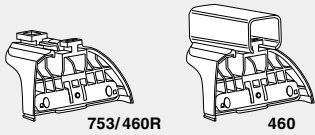

**Kit**

753

460R

460

1

2

i

- GB** Only a few turns
- D** Nur wenige Umdrehungen
- F** Quelques tours uniquement
- NL** Slechts enkele slagen
- I** Solo qualche giro
- E** Sólo algunas vueltas
- PT** Noções básicas
- S** Endast några varv
- FIN** Vain muutama kierros